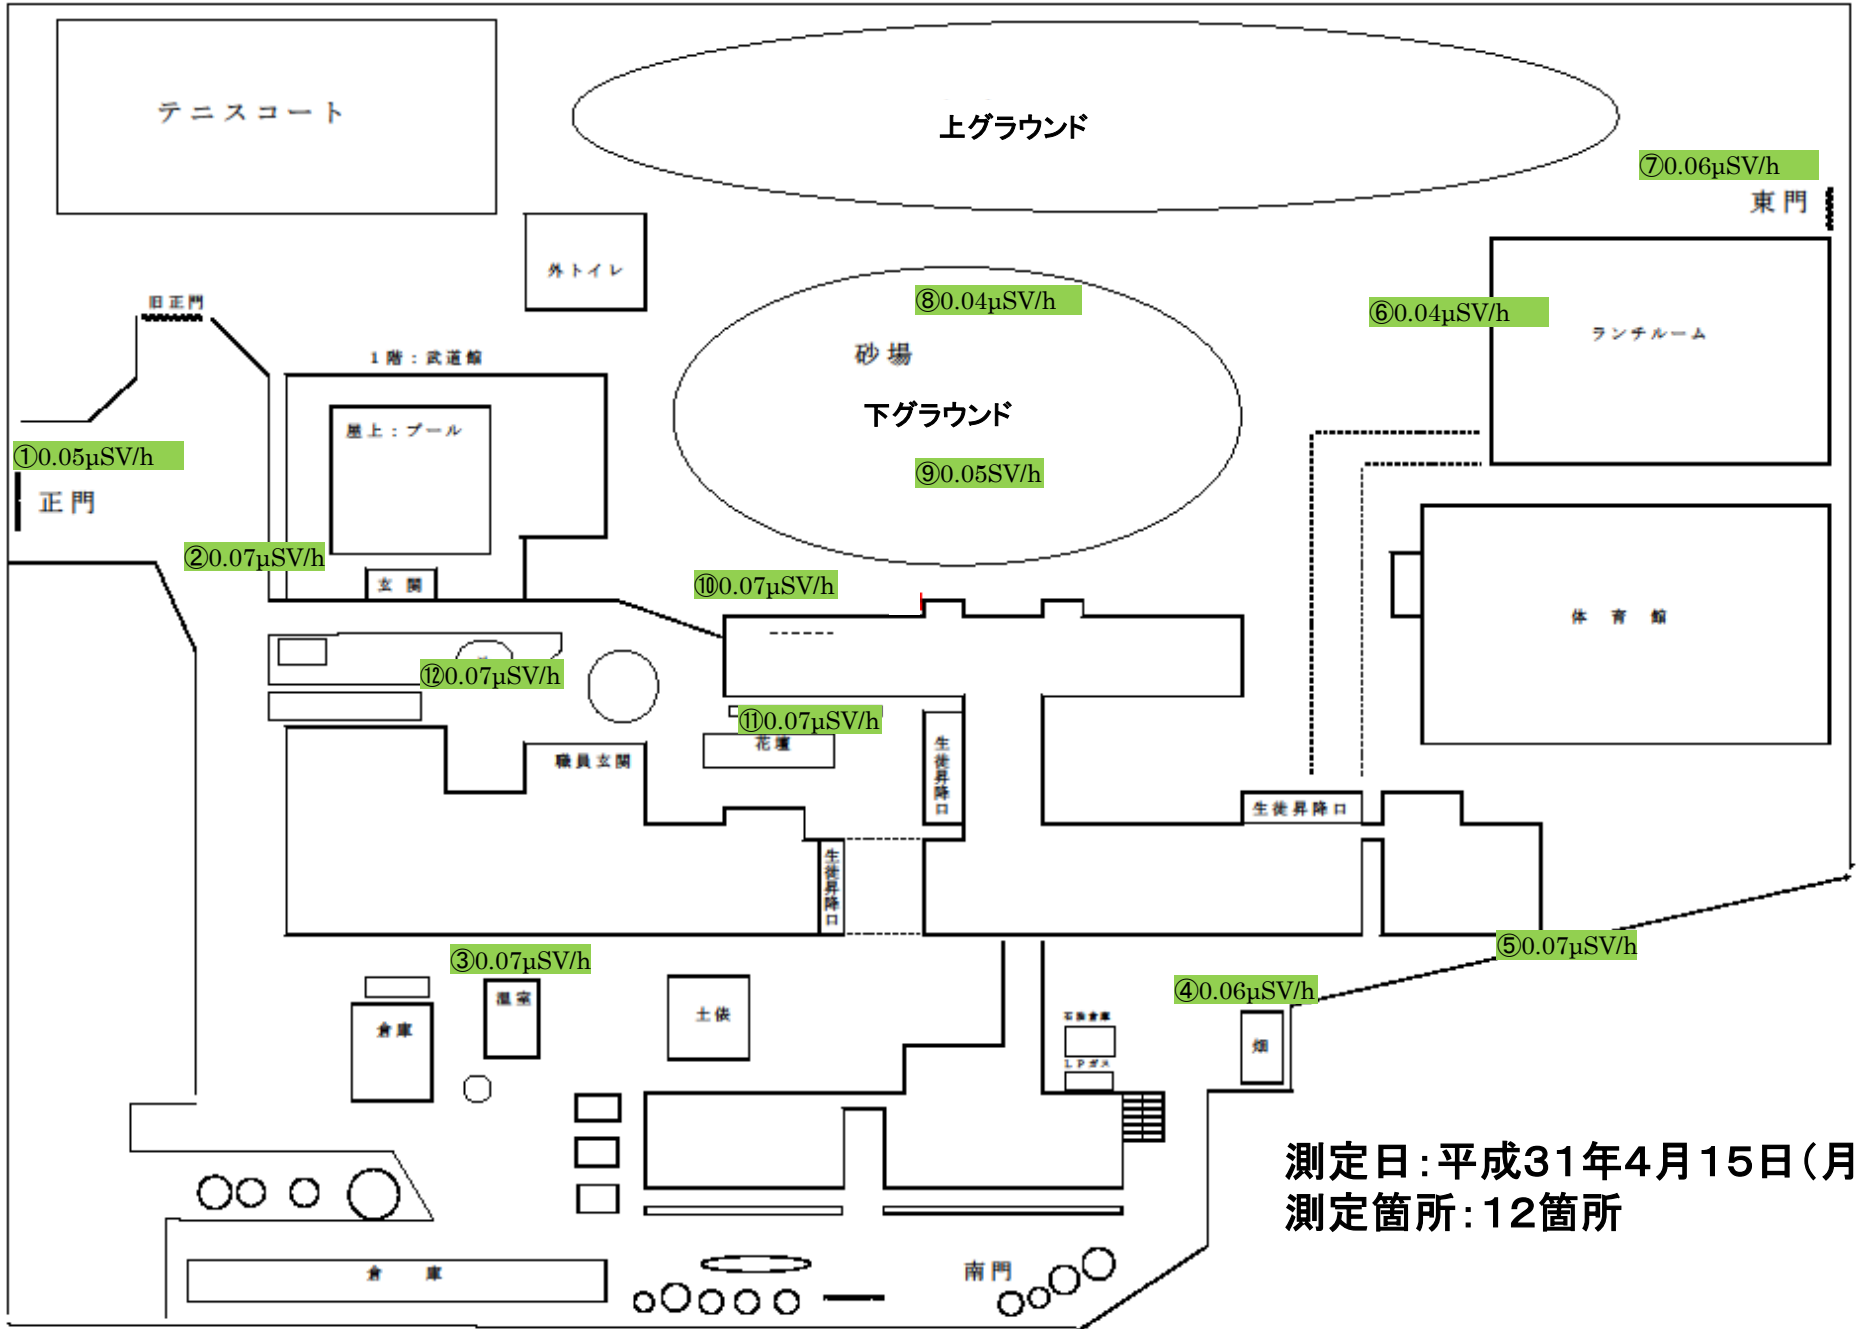

# 空間放射線量測定箇所

船橋市立船橋中学校

測定日：平成31年4月15日(月)  
測定箇所：12箇所