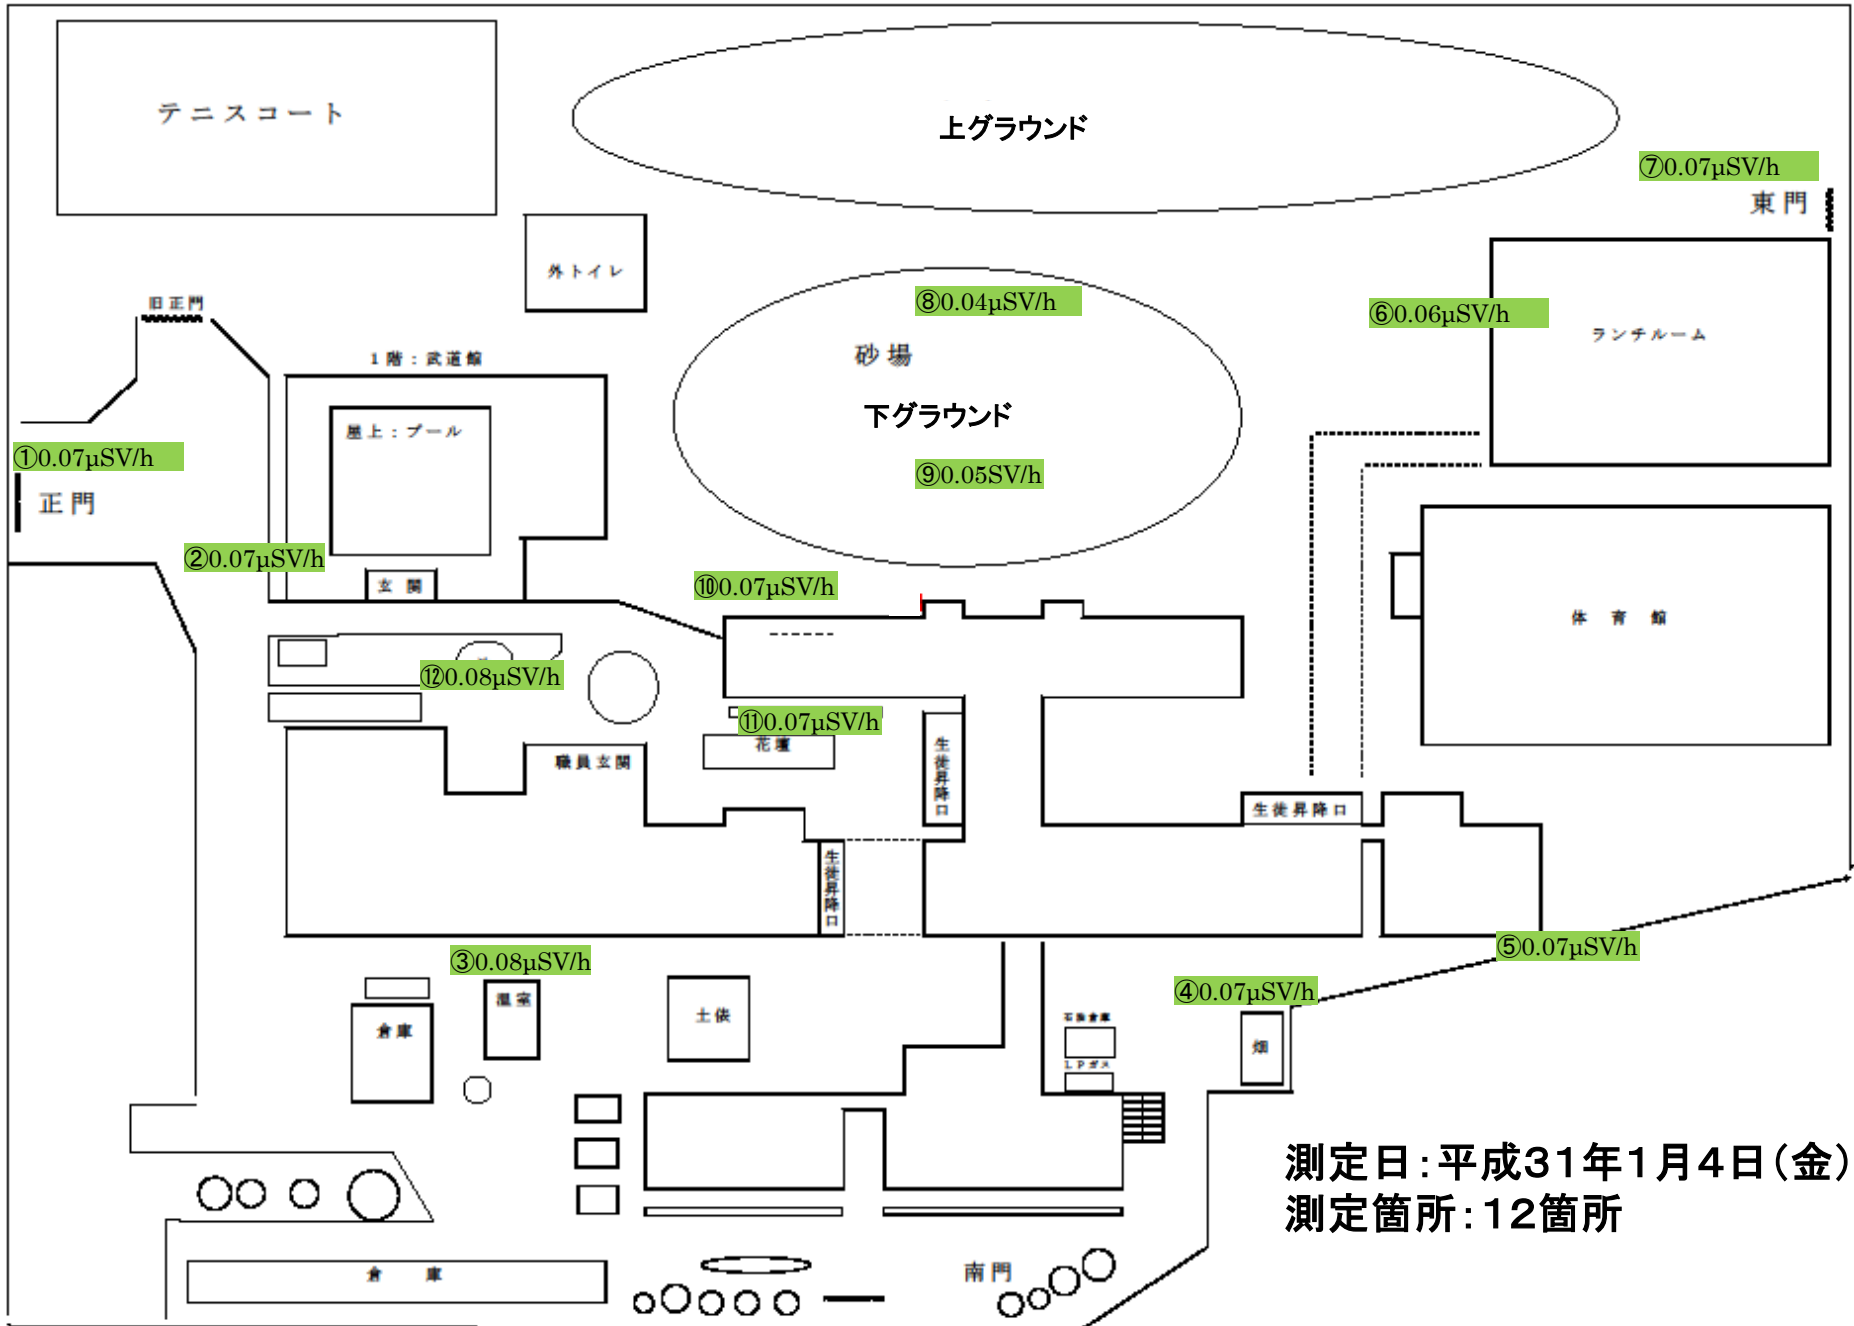

空間放射線量測定箇所

船橋市立船橋中学校

測定日：平成31年1月4日(金)
測定箇所：12箇所