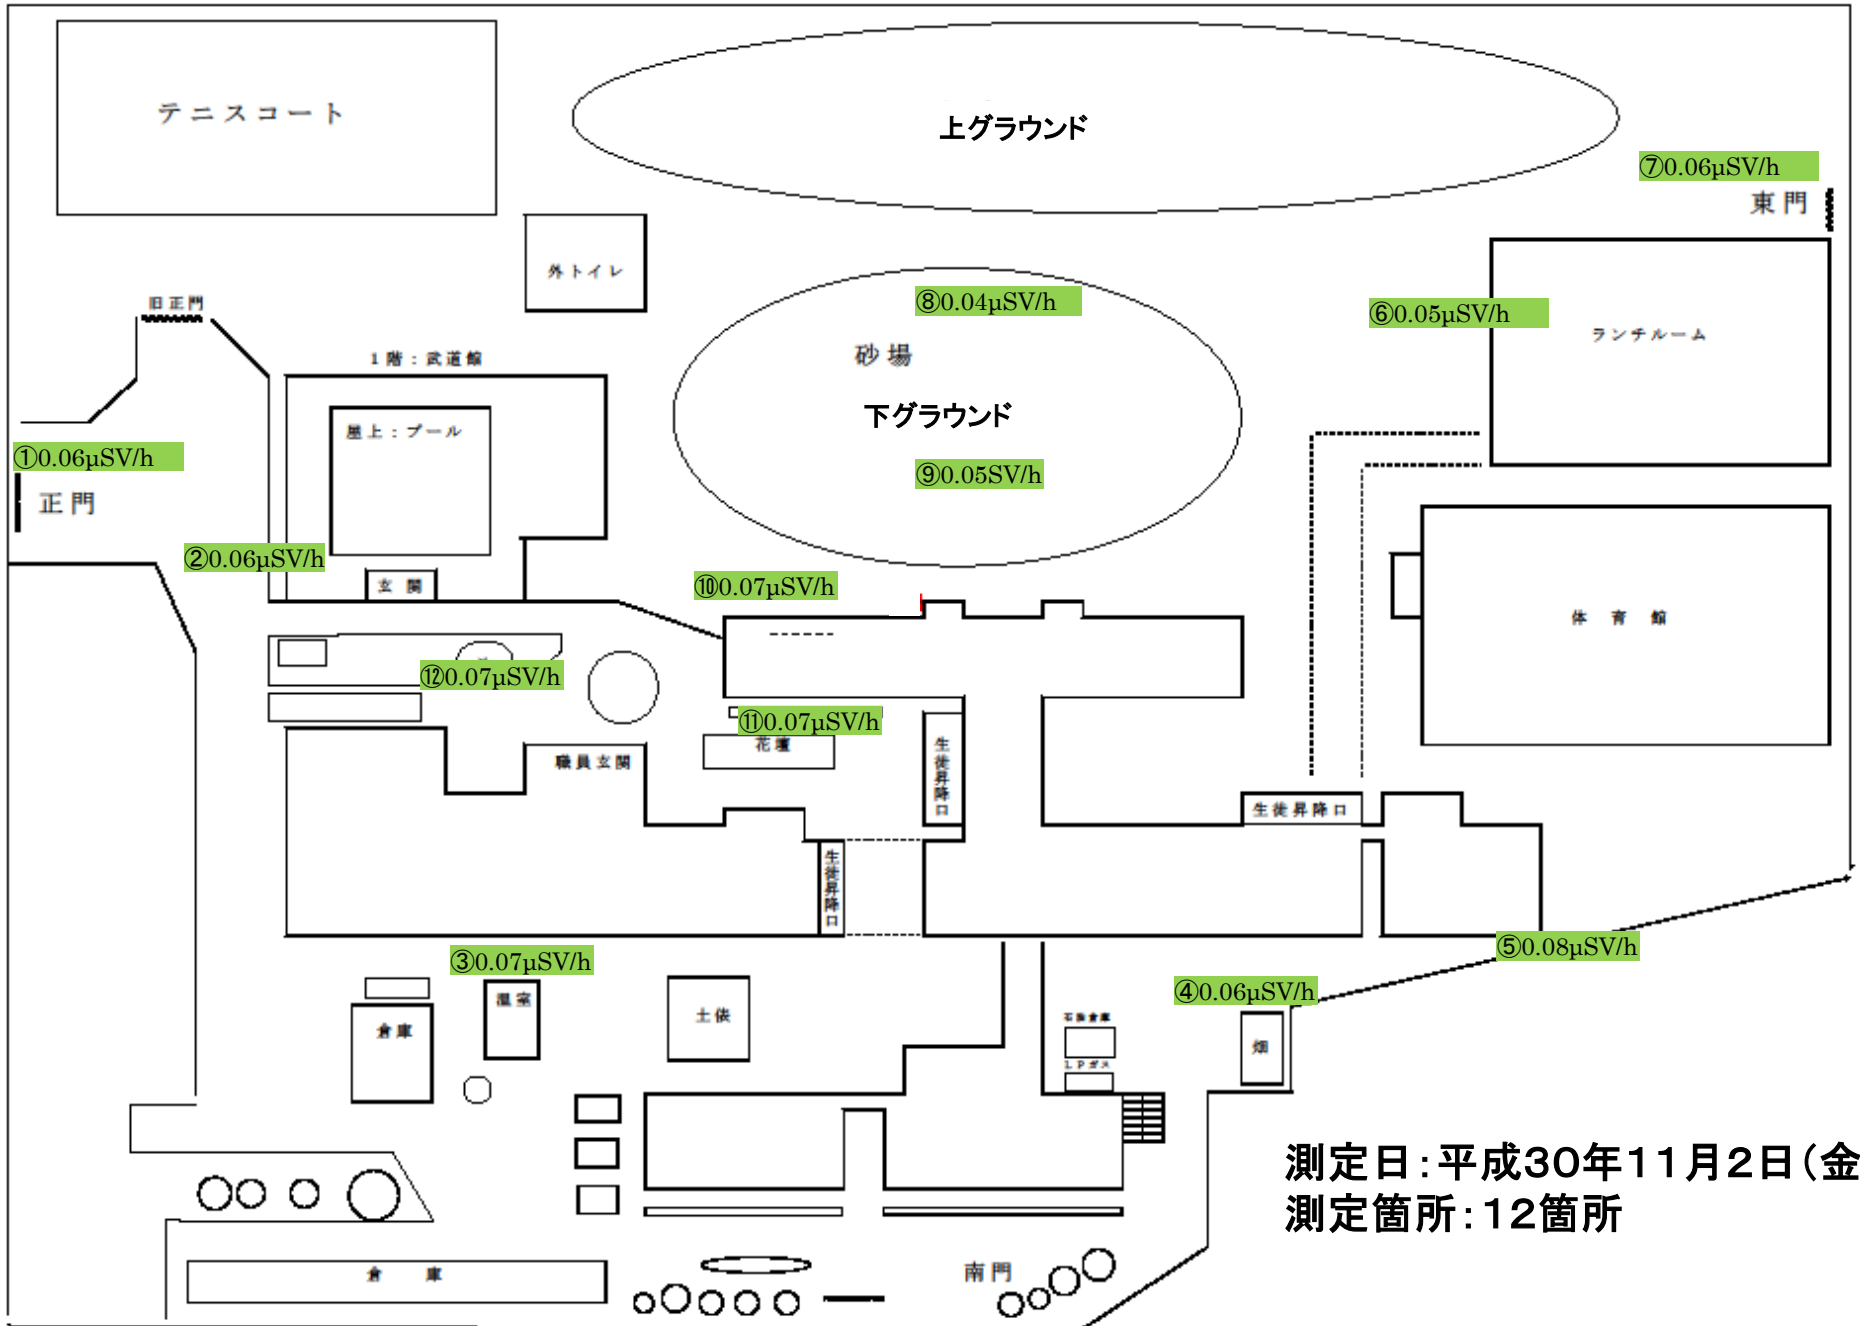

空間放射線量測定箇所

船橋市立船橋中学校

測定日：平成30年11月2日(金)
測定箇所：12箇所