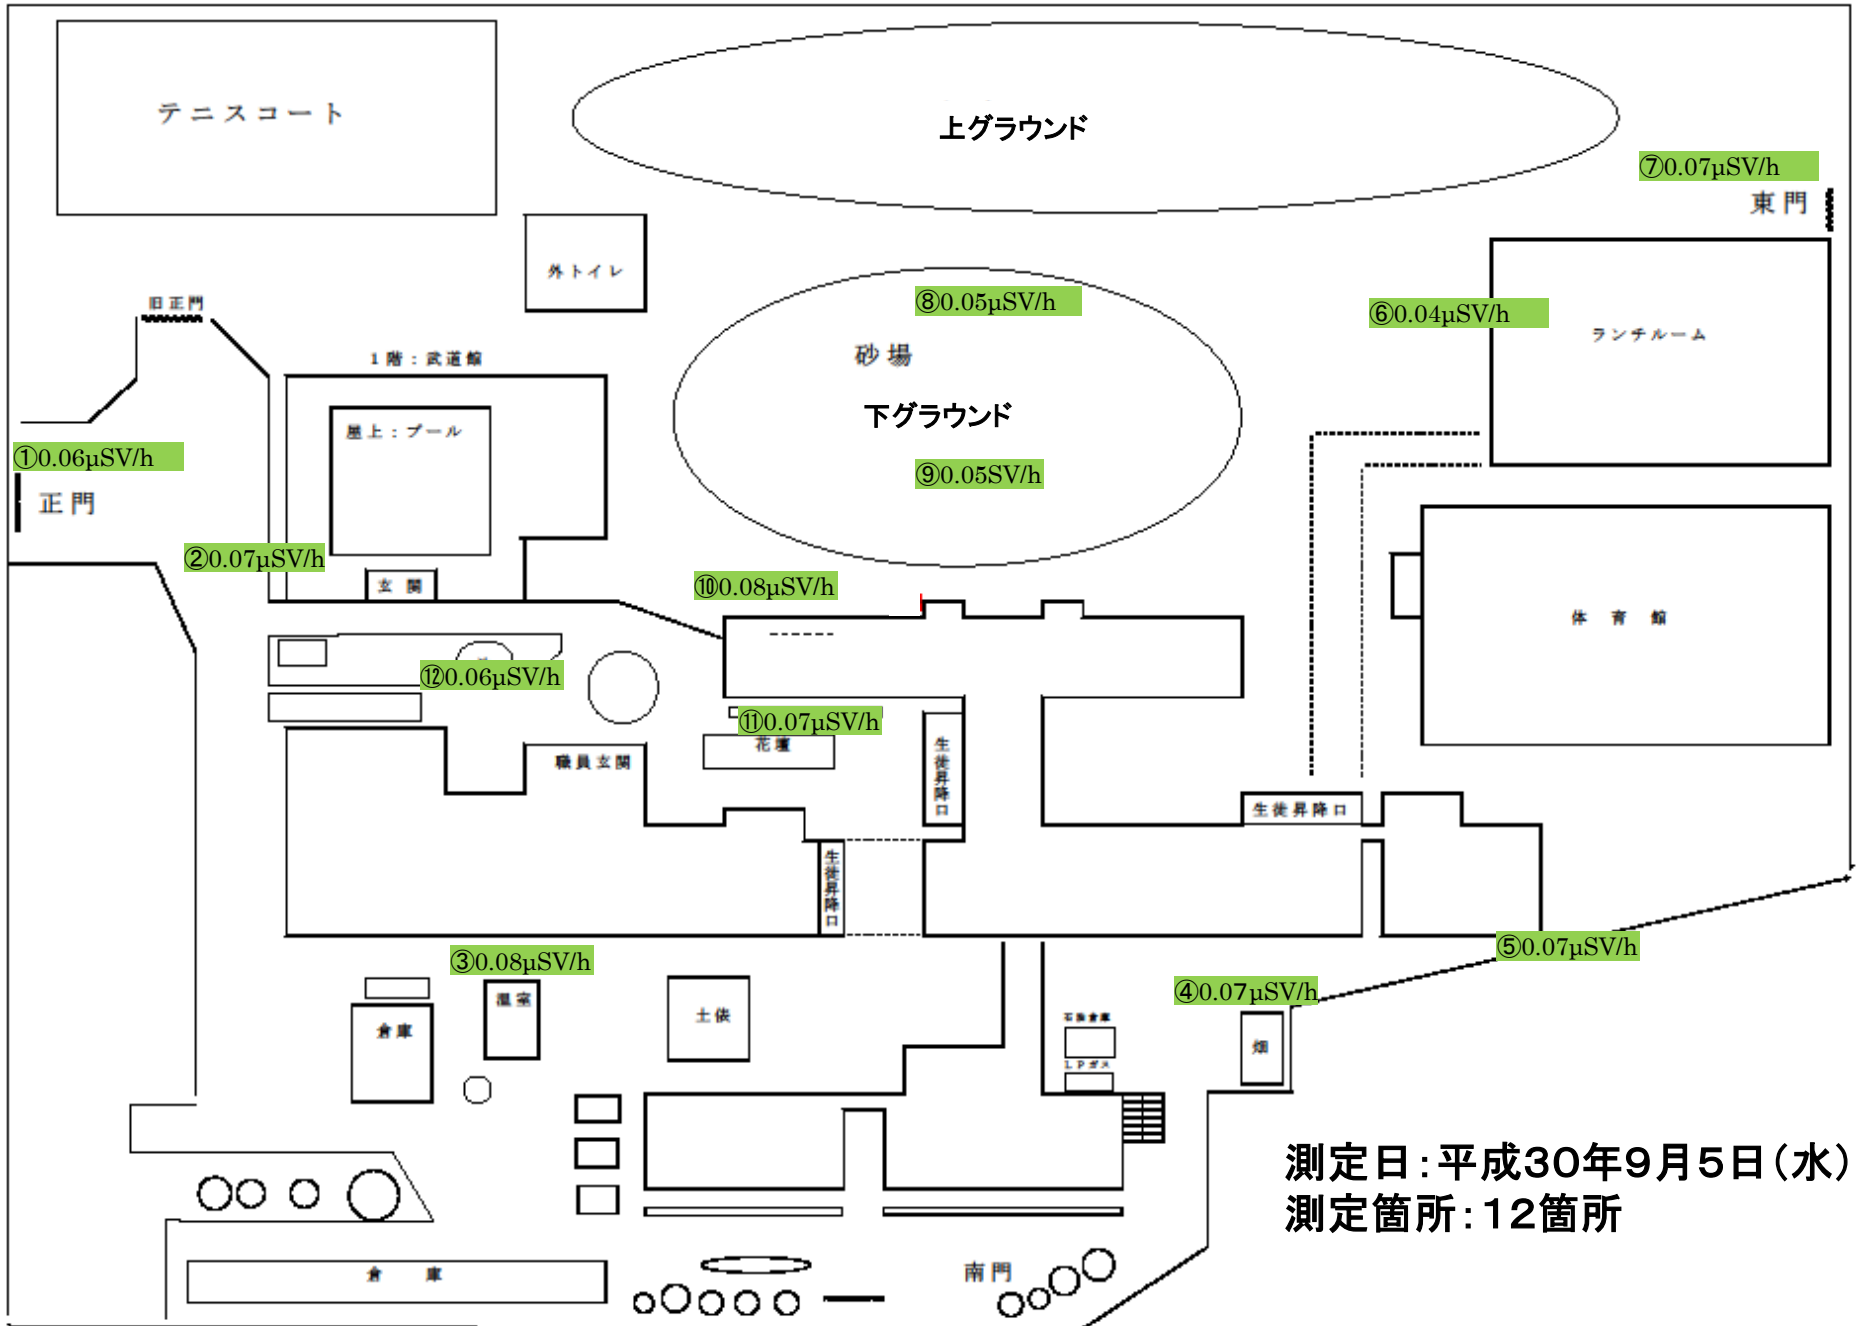

空間放射線量測定箇所

船橋市立船橋中学校

測定日:平成30年9月5日(水)
測定箇所:12箇所