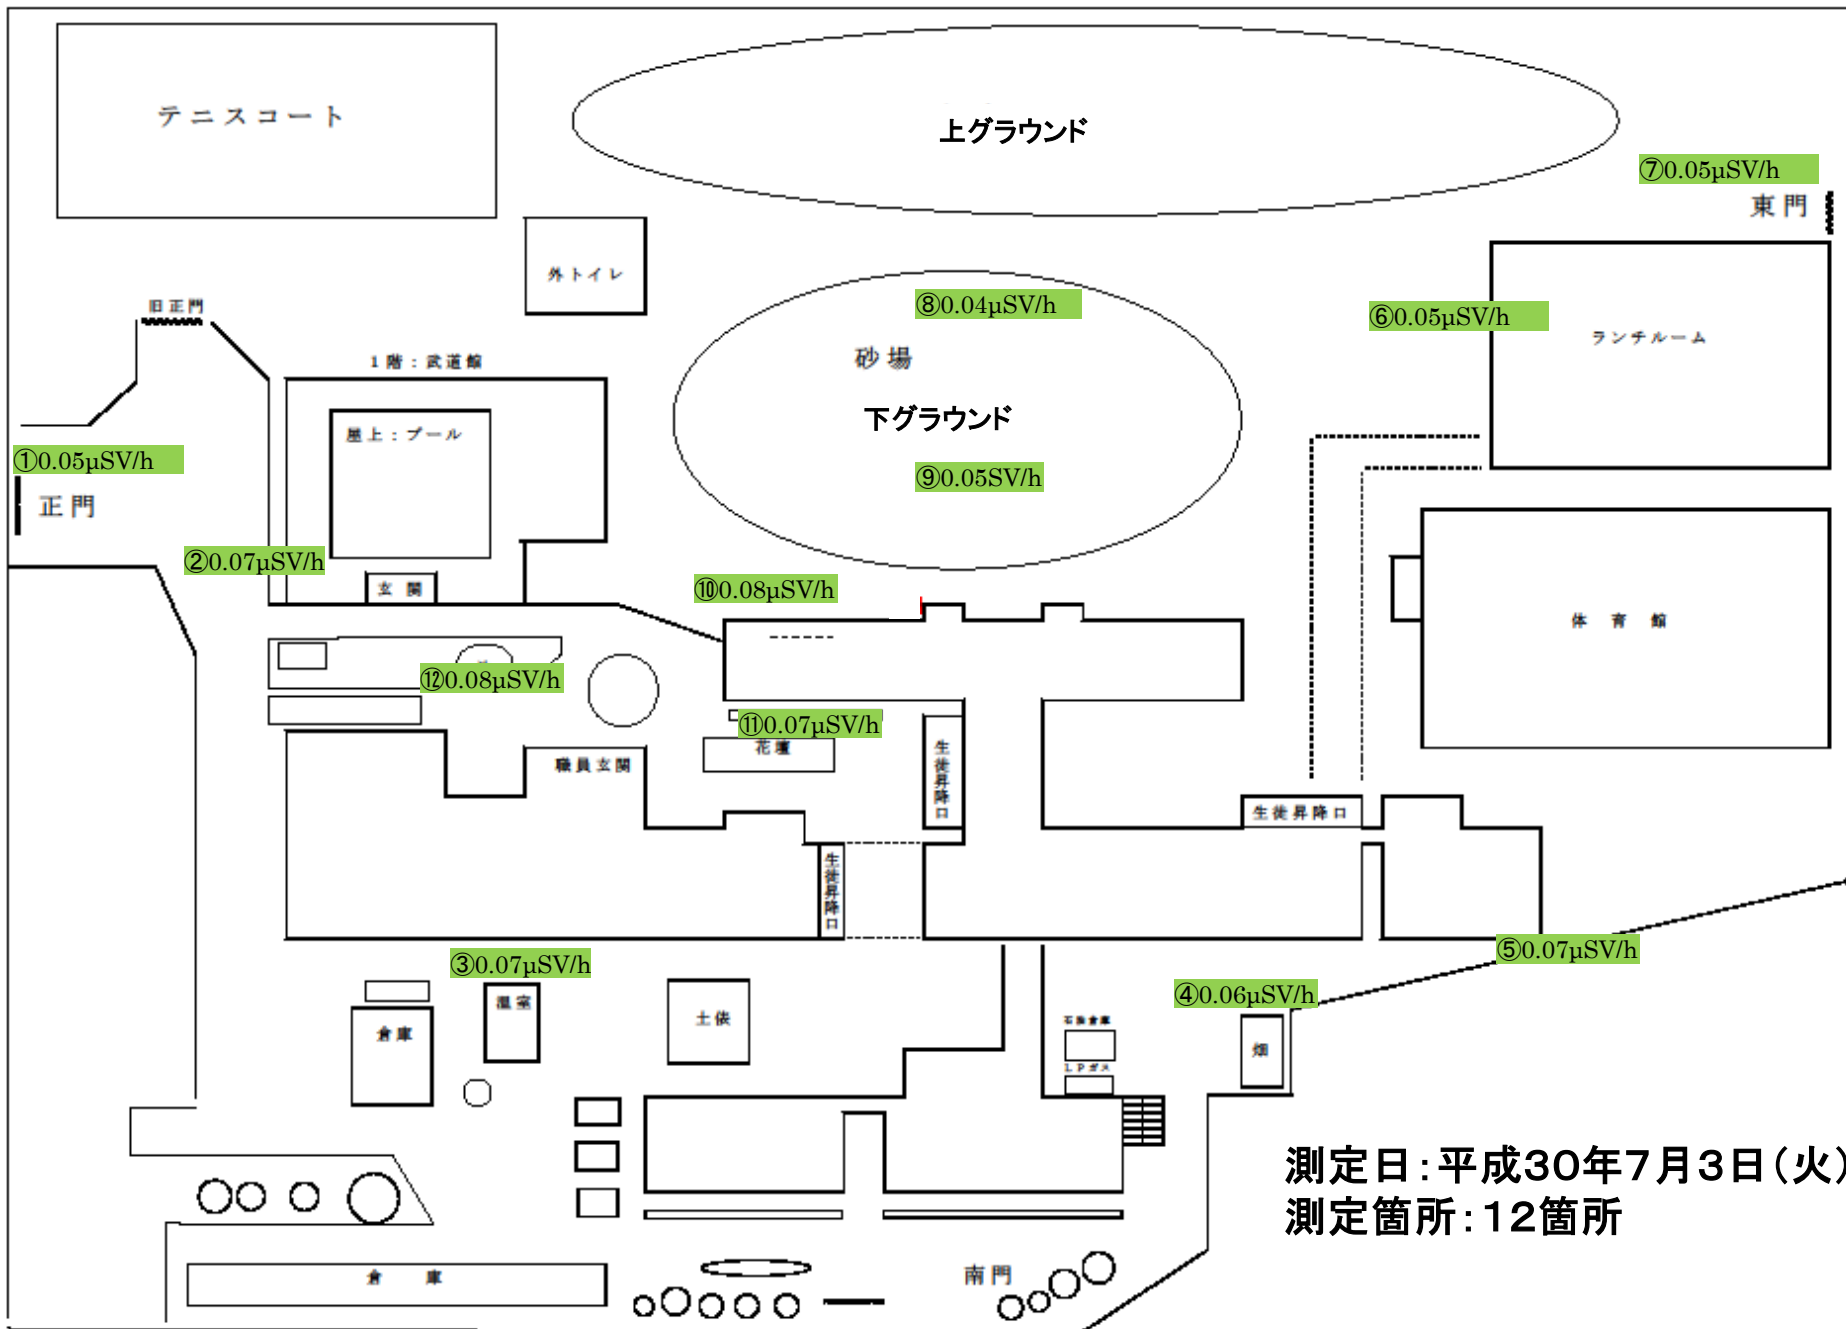

空間放射線量測定箇所

船橋市立船橋中学校

測定日：平成30年7月3日(火)
測定箇所：12箇所