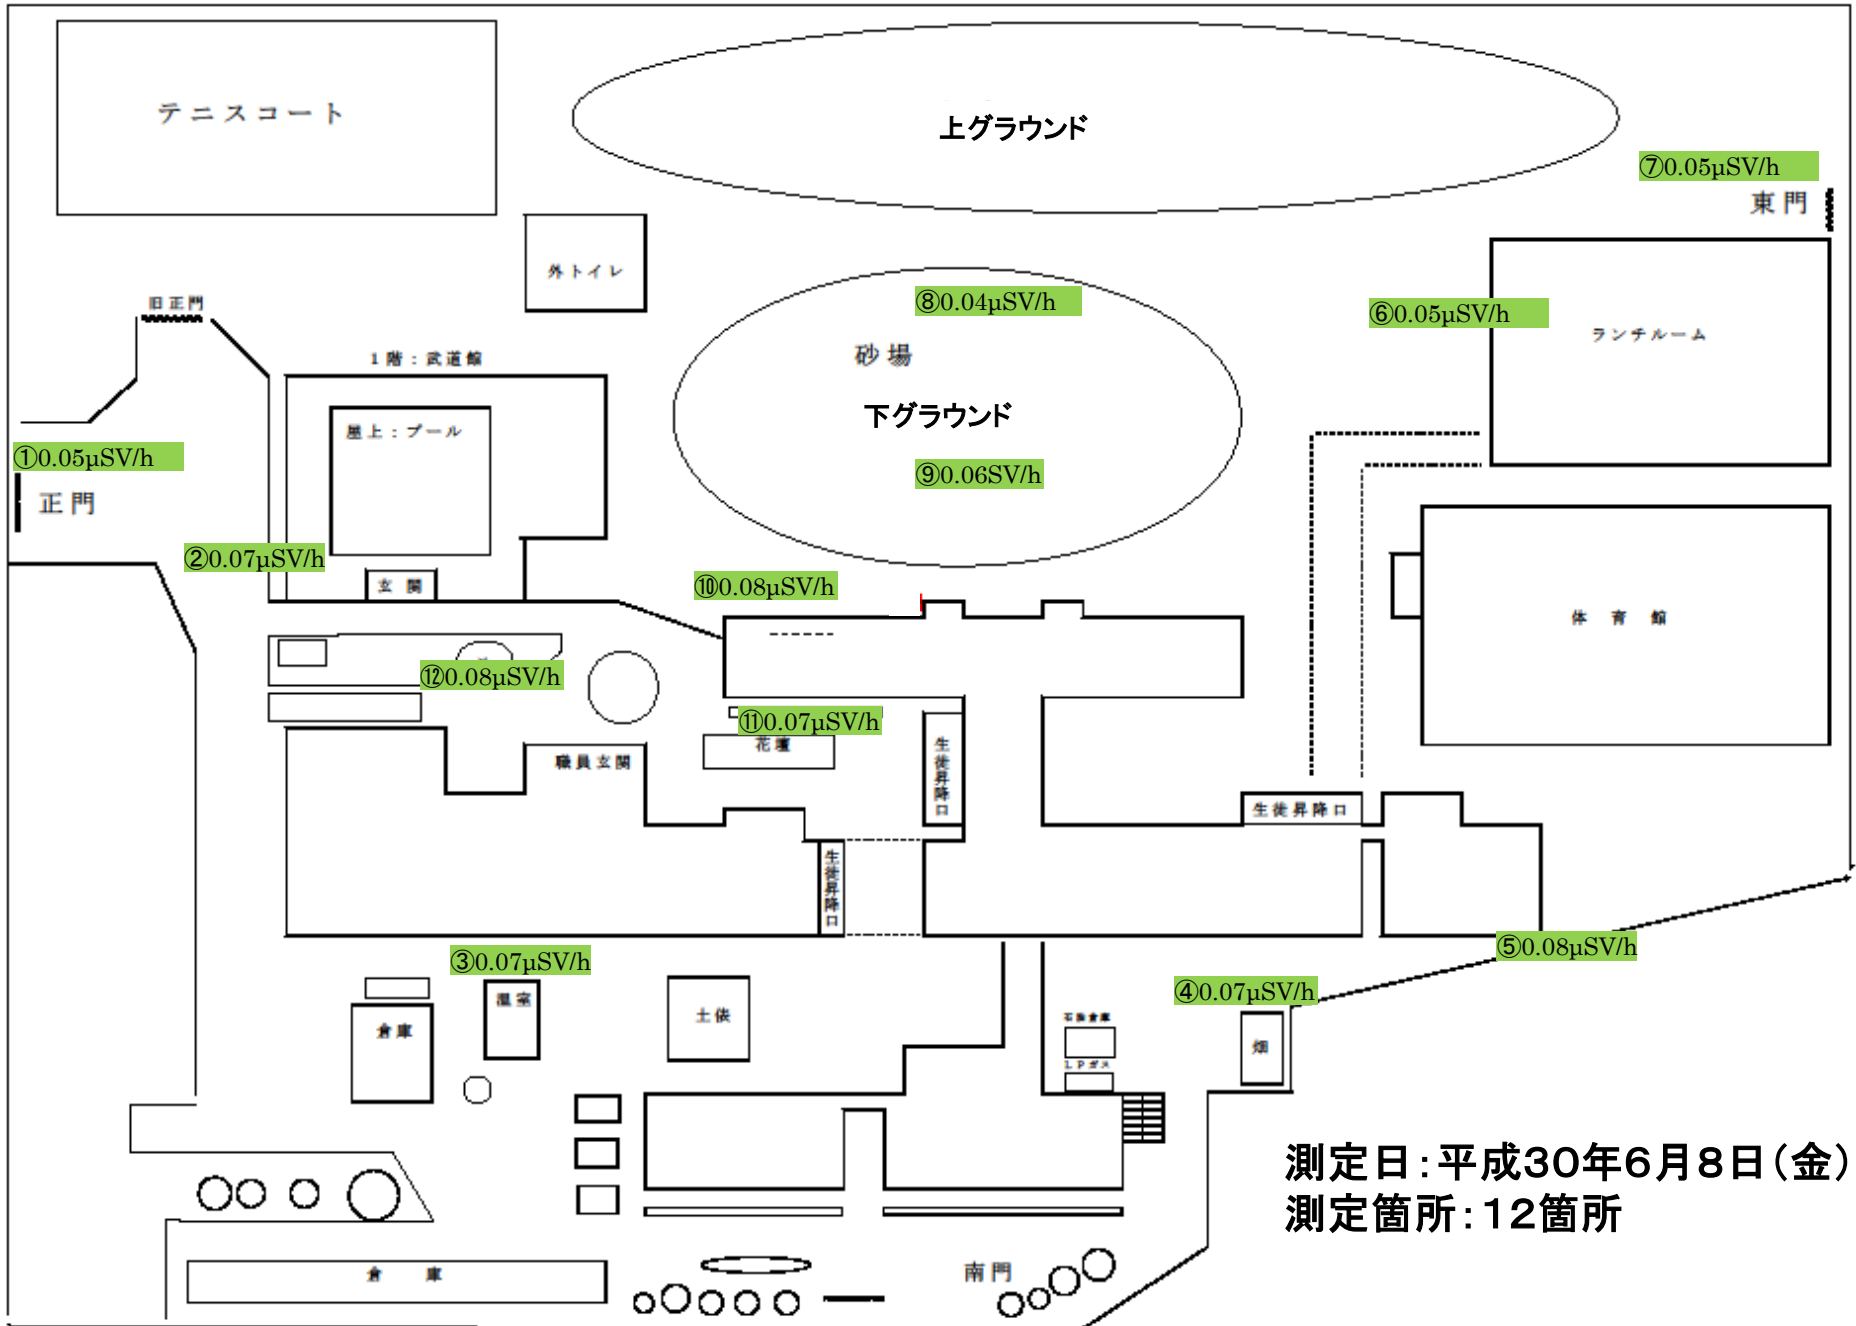

# 空間放射線量測定箇所

船橋市立船橋中学校

測定日：平成30年6月8日(金)  
測定箇所：12箇所