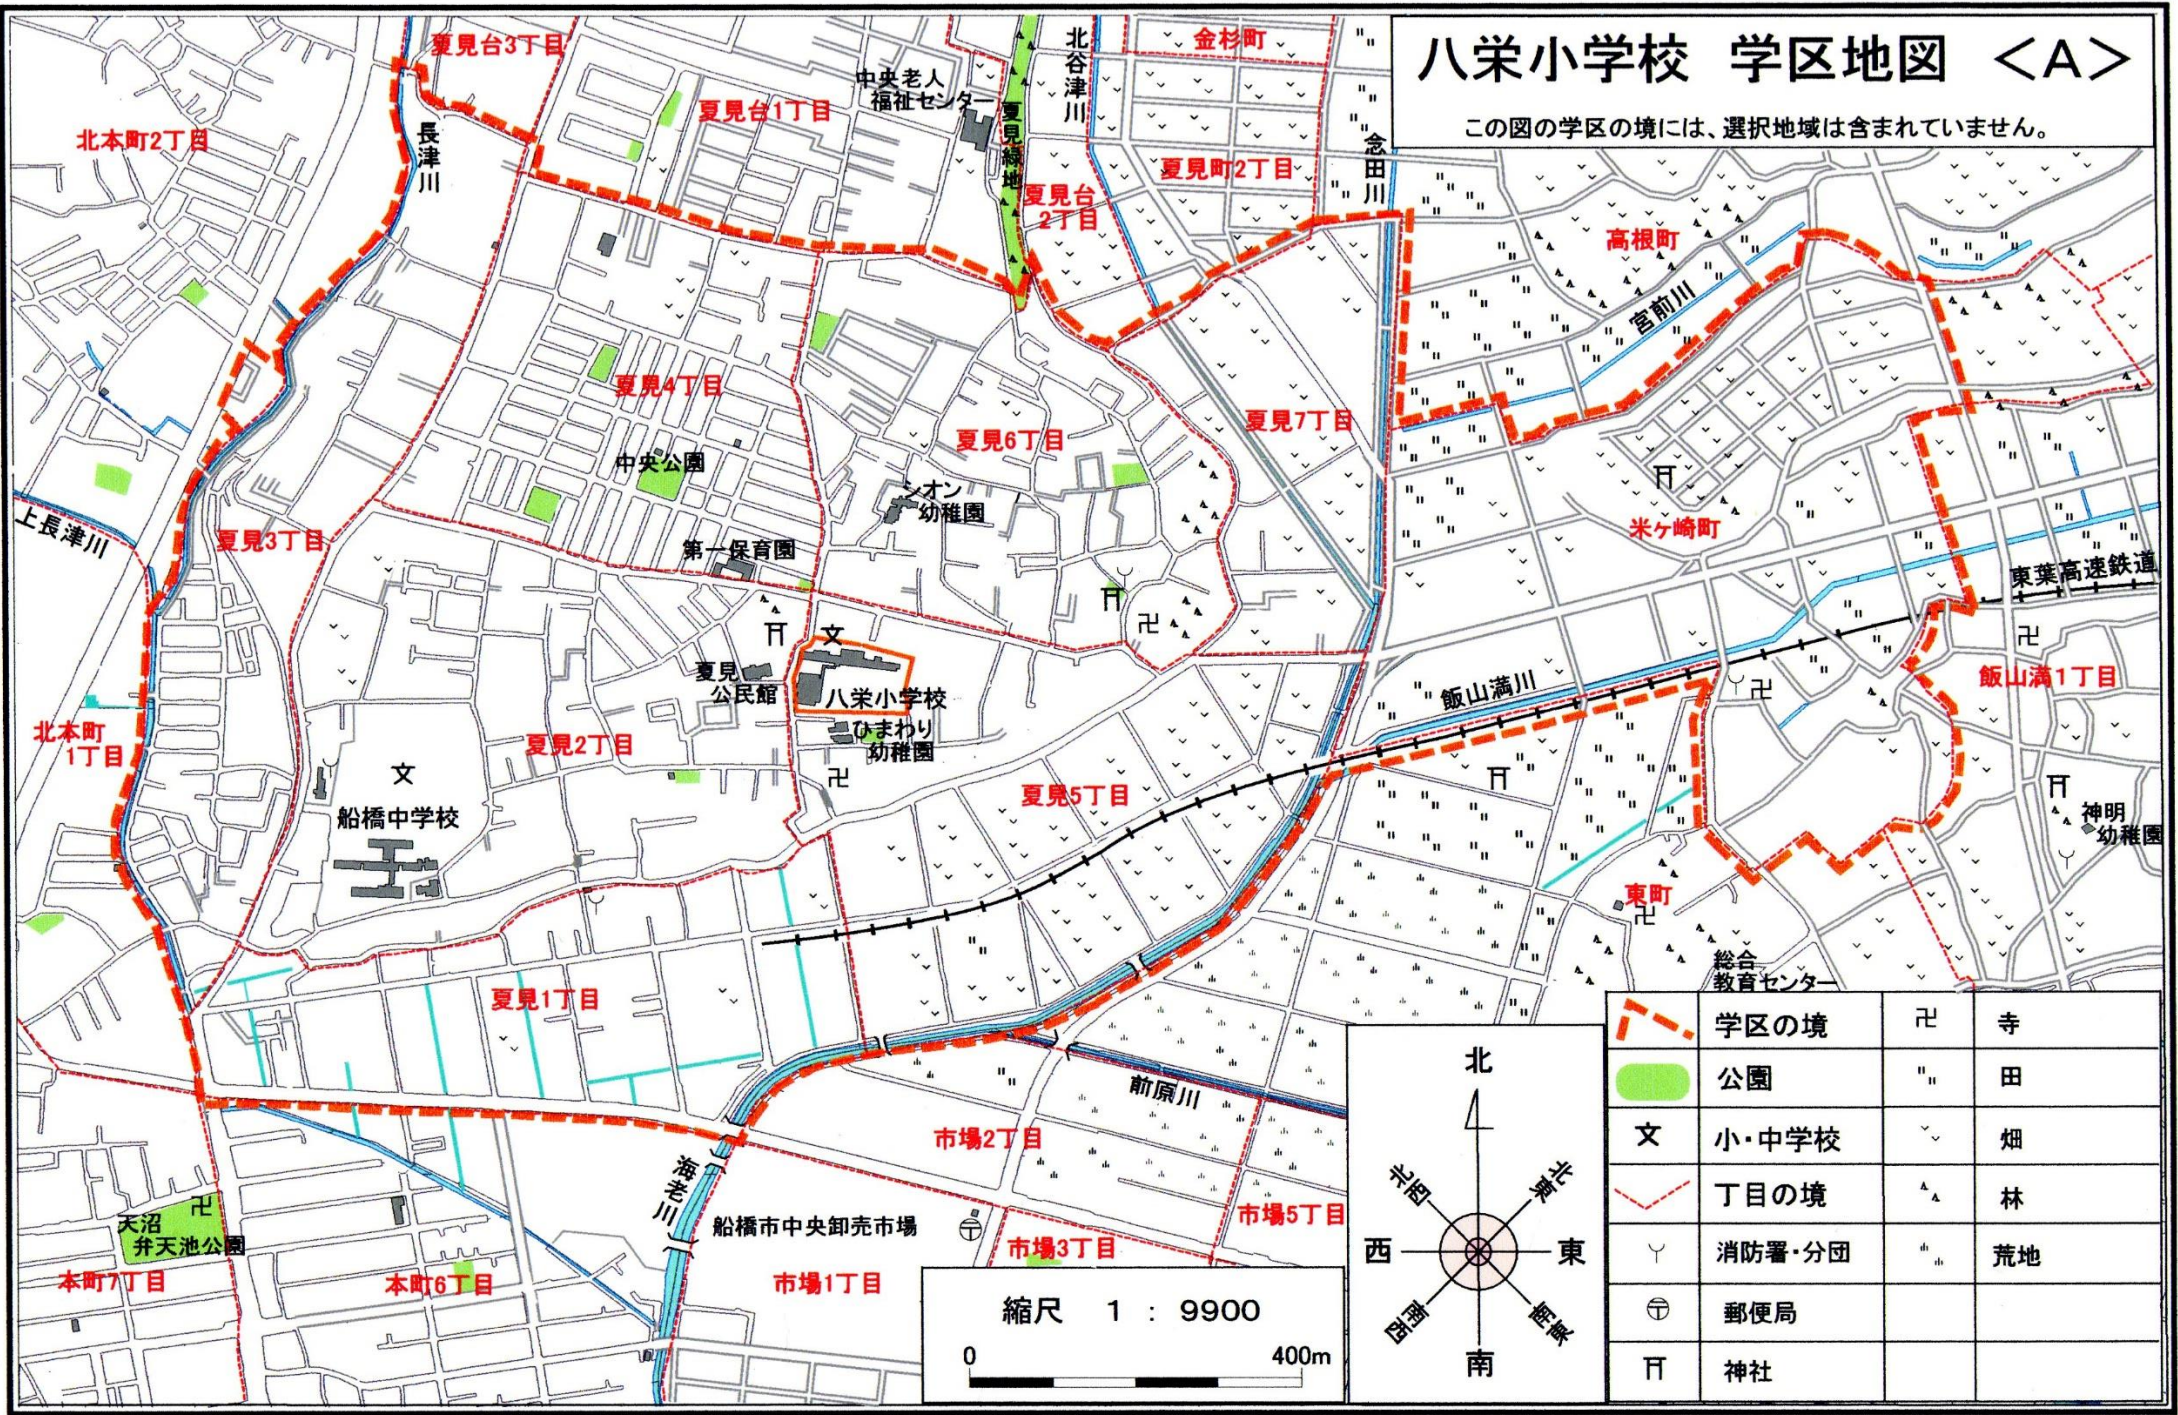

八栄小学校 学区地図 <A>

この図の学区の境には、選択地域は含まれていません。

	学区の境	卍	寺
	公園	"	田
文	小・中学校	∨	畑
	丁目の境	▲	林
	消防署・分団	"	荒地
	郵便局		
卍	神社		

(学校の位置) 東経139度59分48秒 北緯35度42分31秒

氏名 _____

年 組 _____

平成22年7月作図 <MK>