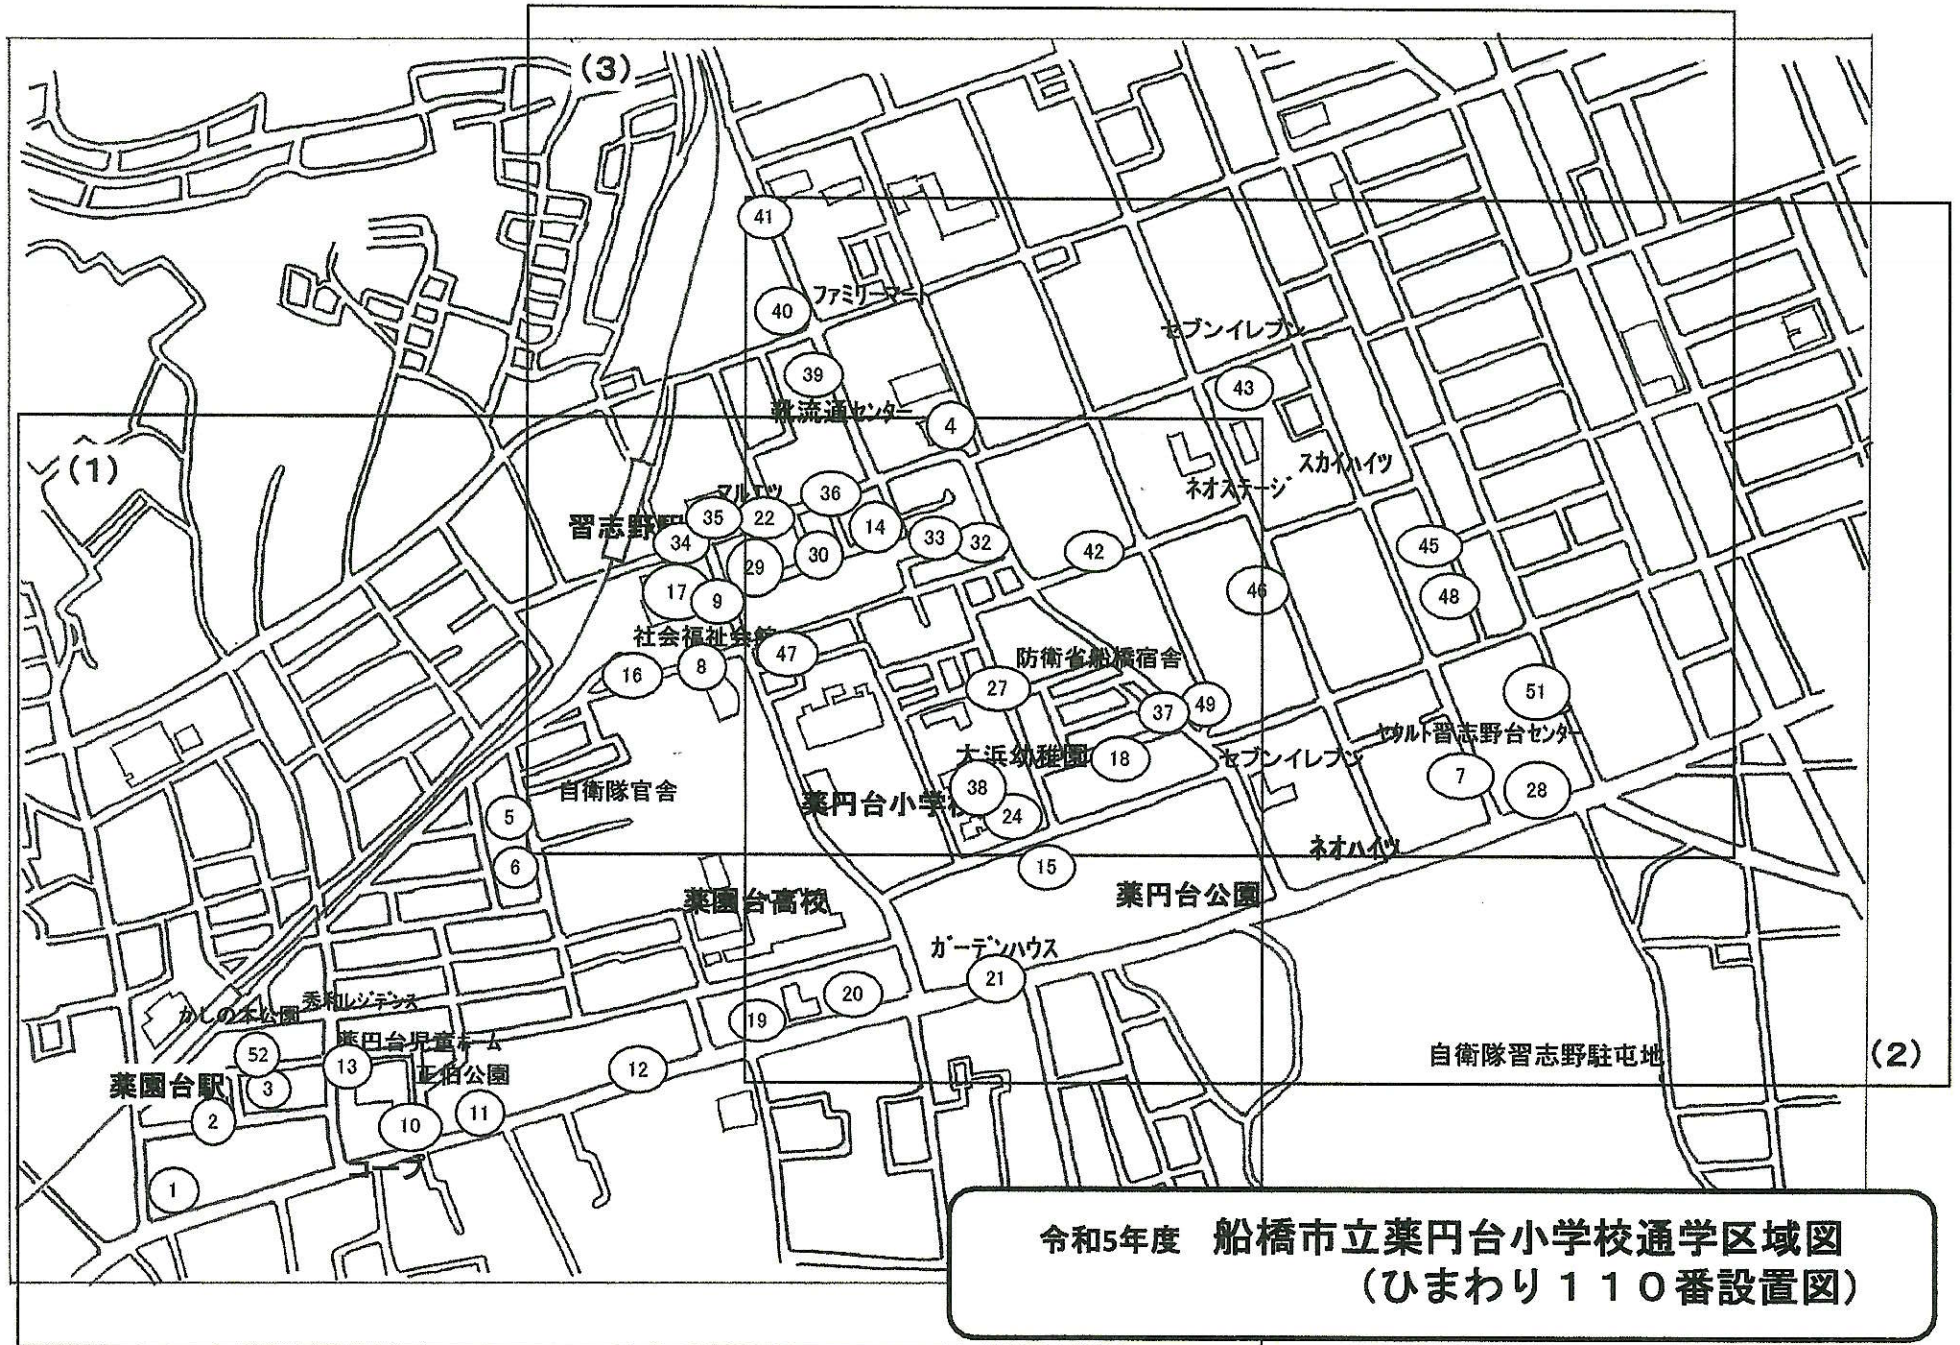

# 危ない！ムーン

子供たちの安全を守るために

船橋市立薬円台小学校 PTA

令和5年度 船橋市立薬円台小学校通学区域図  
(ひまわり110番設置図)