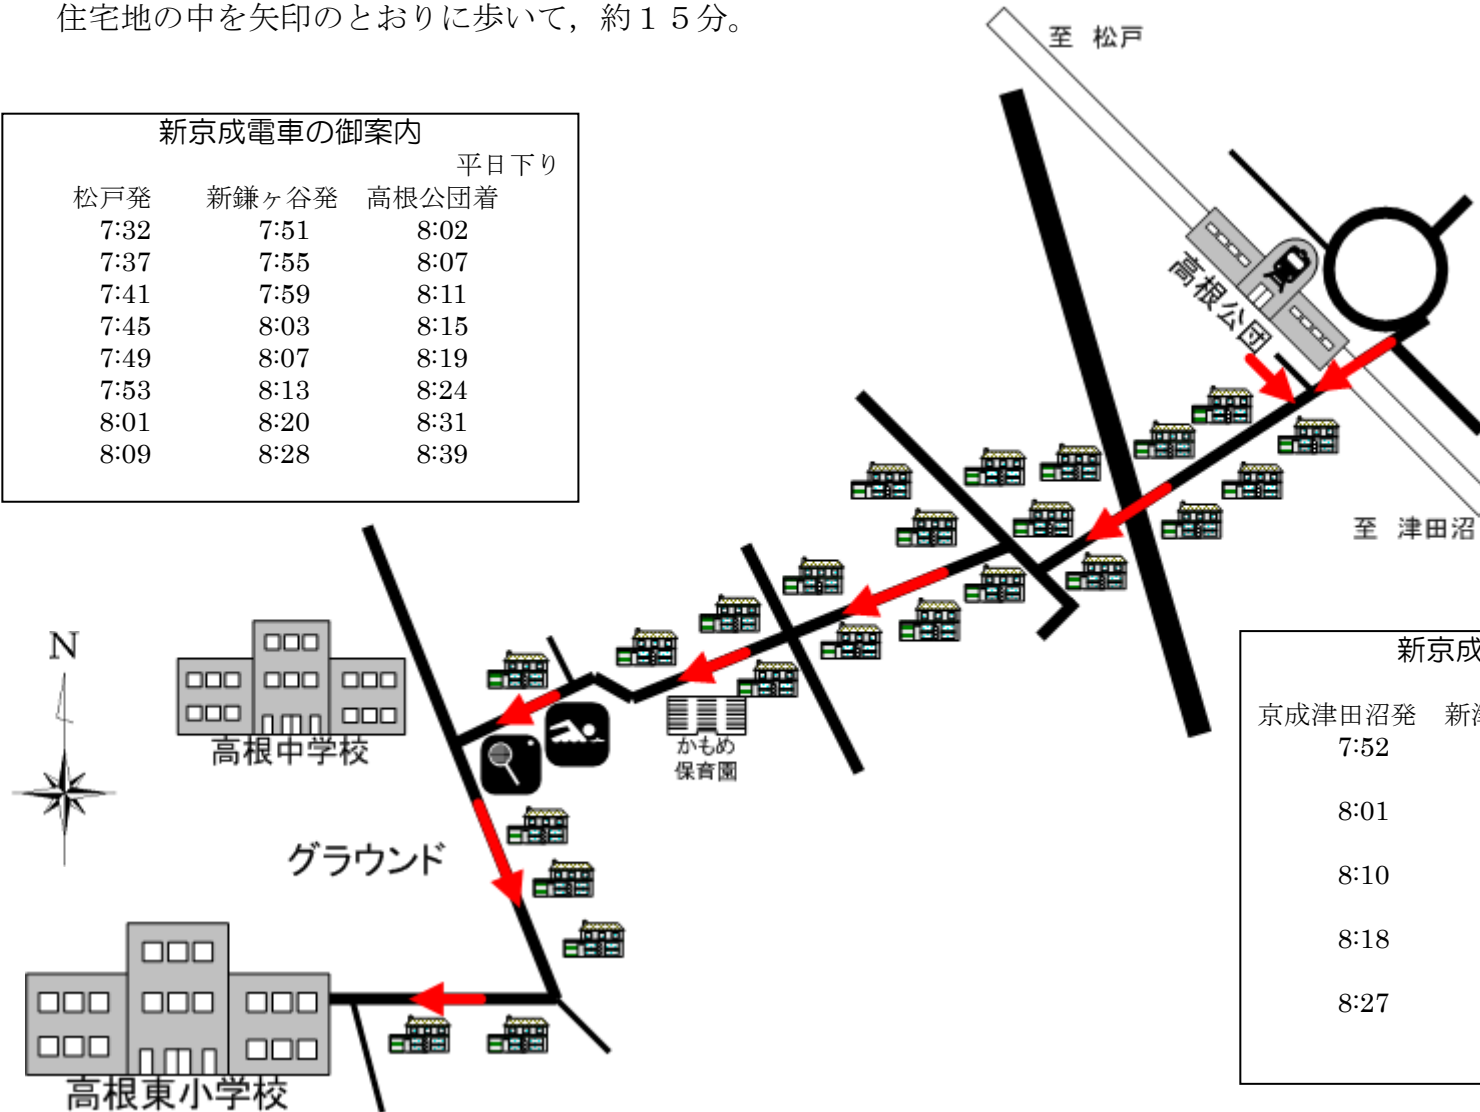

たかねひがし  
船橋市立高根東小学校案内図(新京成電鉄高根公団から徒歩 15 分)

船橋市新高根1-17-1 電話047-464-2345

南口から出て右折。北口から出た場合は駅に沿って右へ。踏切を渡る。

住宅地の中を矢印のとおり歩いて、約15分。

新京成電車の御案内		
平日下り		
松戸発	新鎌ヶ谷発	高根公団着
7:32	7:51	8:02
7:37	7:55	8:07
7:41	7:59	8:11
7:45	8:03	8:15
7:49	8:07	8:19
7:53	8:13	8:24
8:01	8:20	8:31
8:09	8:28	8:39

新京成電車の御案内		
平日上り		
京成津田沼発	新津田沼発	高根公団着
7:52	7:55	8:04
	8:00	8:09
8:01	8:04	8:14
	8:08	8:18
8:10	8:13	8:22
	8:16	8:26
8:18	8:21	8:31
	8:25	8:35
8:27	8:30	8:40
	8:34	8:44