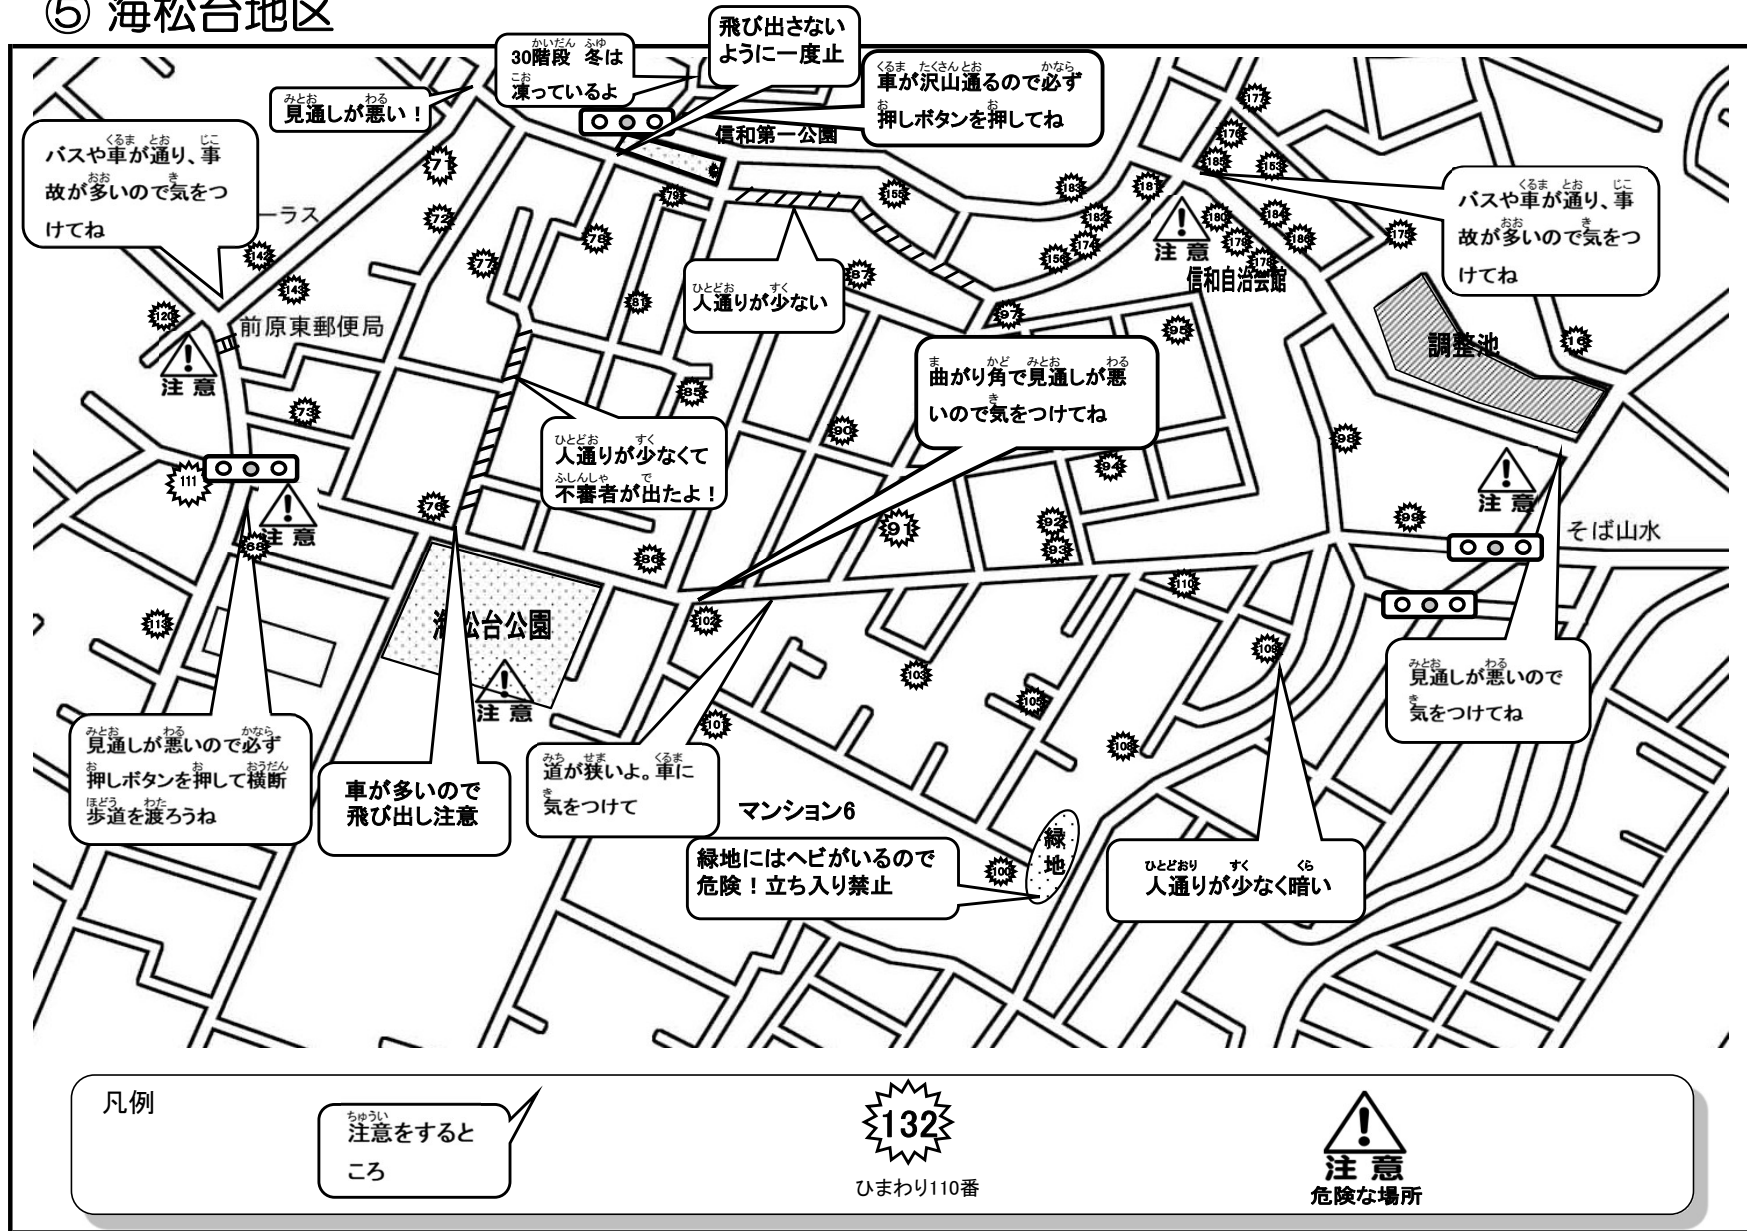

保存版

けやきっこマップ

船橋市立二宮小学校 PTA

校外対策部員一同

昨今、子どもを狙った悪質な犯罪が増える中、二宮小学校では、犯罪防止の目的で始めました[ひまわり110番]プレートの設置箇所や学校周辺の様子を知っていただくために、「けやきっ子マップ」を作成いたしました。

お子さんと一緒に学区内の危険な場所を知っておくことは、子どもたちの安全を守るためにとても大切なことです。1枚1枚ページをめくって、ご家庭で、日頃よりお子さんと確認してください。

二宮小学校通学区区域図

① 青空地区その1

② 青空地区その2

③ 若竹地区その1

わかたけ ちく
④ 若竹地区その2

2023.12改定

⑤ 海松台地区

凡例