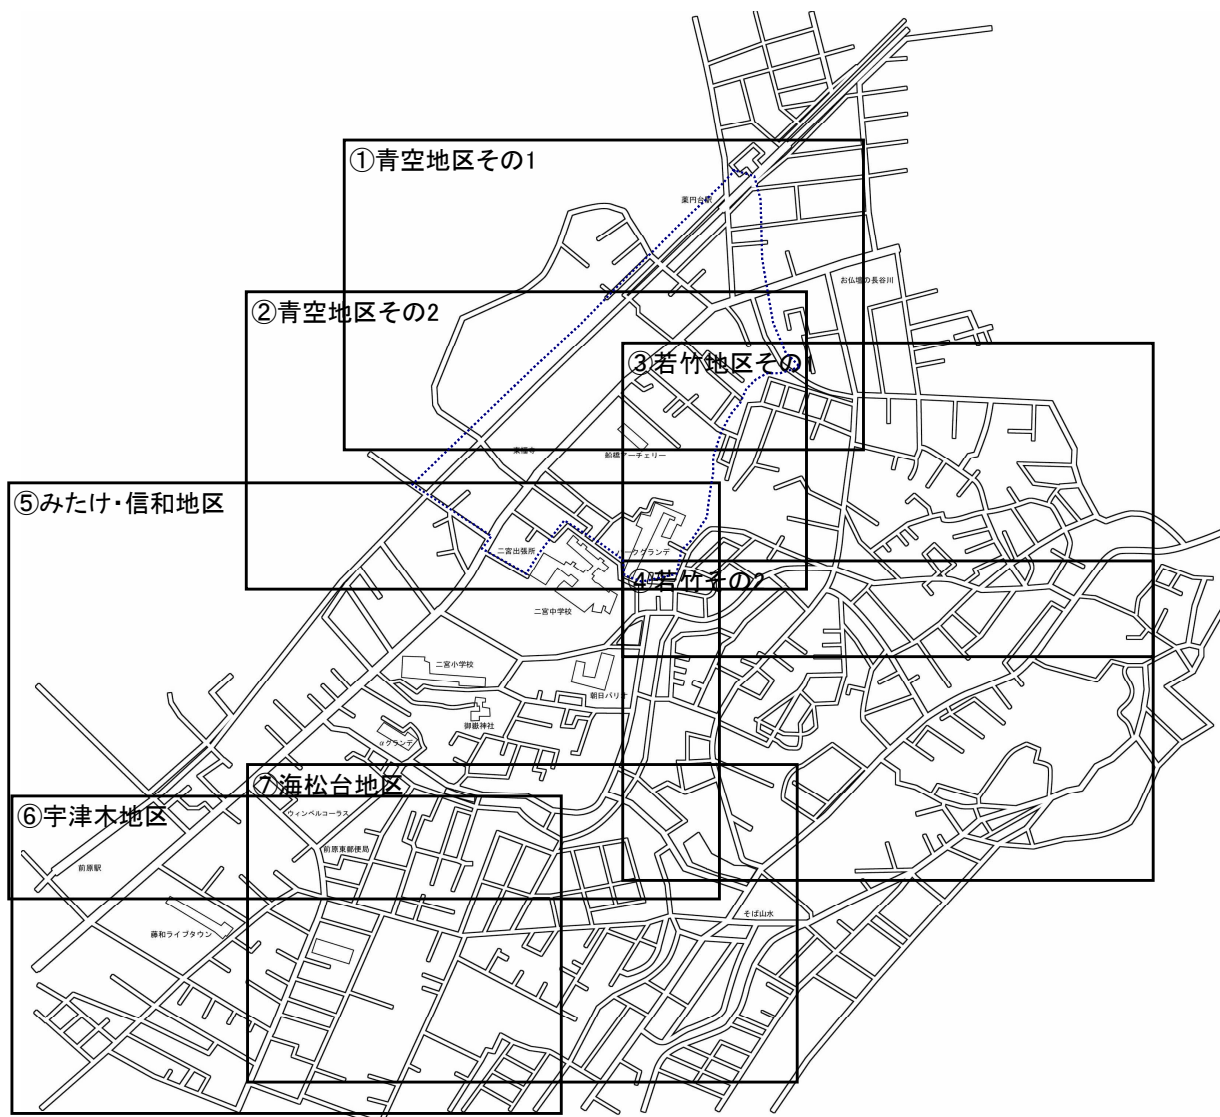

保存版

けやきっこマップ

船橋市立二宮小学校 PTA

校外対策部員一同

昨今、子どもを狙った悪質な犯罪が増える中、二宮小学校では、犯罪防止の目的で始めました[ひまわり110番]プレートの設置箇所や学校周辺の様子を知っていただくために、「けやきっ子マップ」を作成いたしました。

お子さんと一緒に学区内の危険な場所を知っておくことは、子どもたちの安全を守るためにとても大切なことです。1枚1枚ページをめくって、ご家庭で、日頃よりお子さんと確認してください。

二宮小学校通学区区域図

① 青空地区その1

② 青空地区その2

③ 若竹地区その1

わかたけ ちく
④ 若竹地区その2

2023.12改定

⑤ 海松台地区

凡例