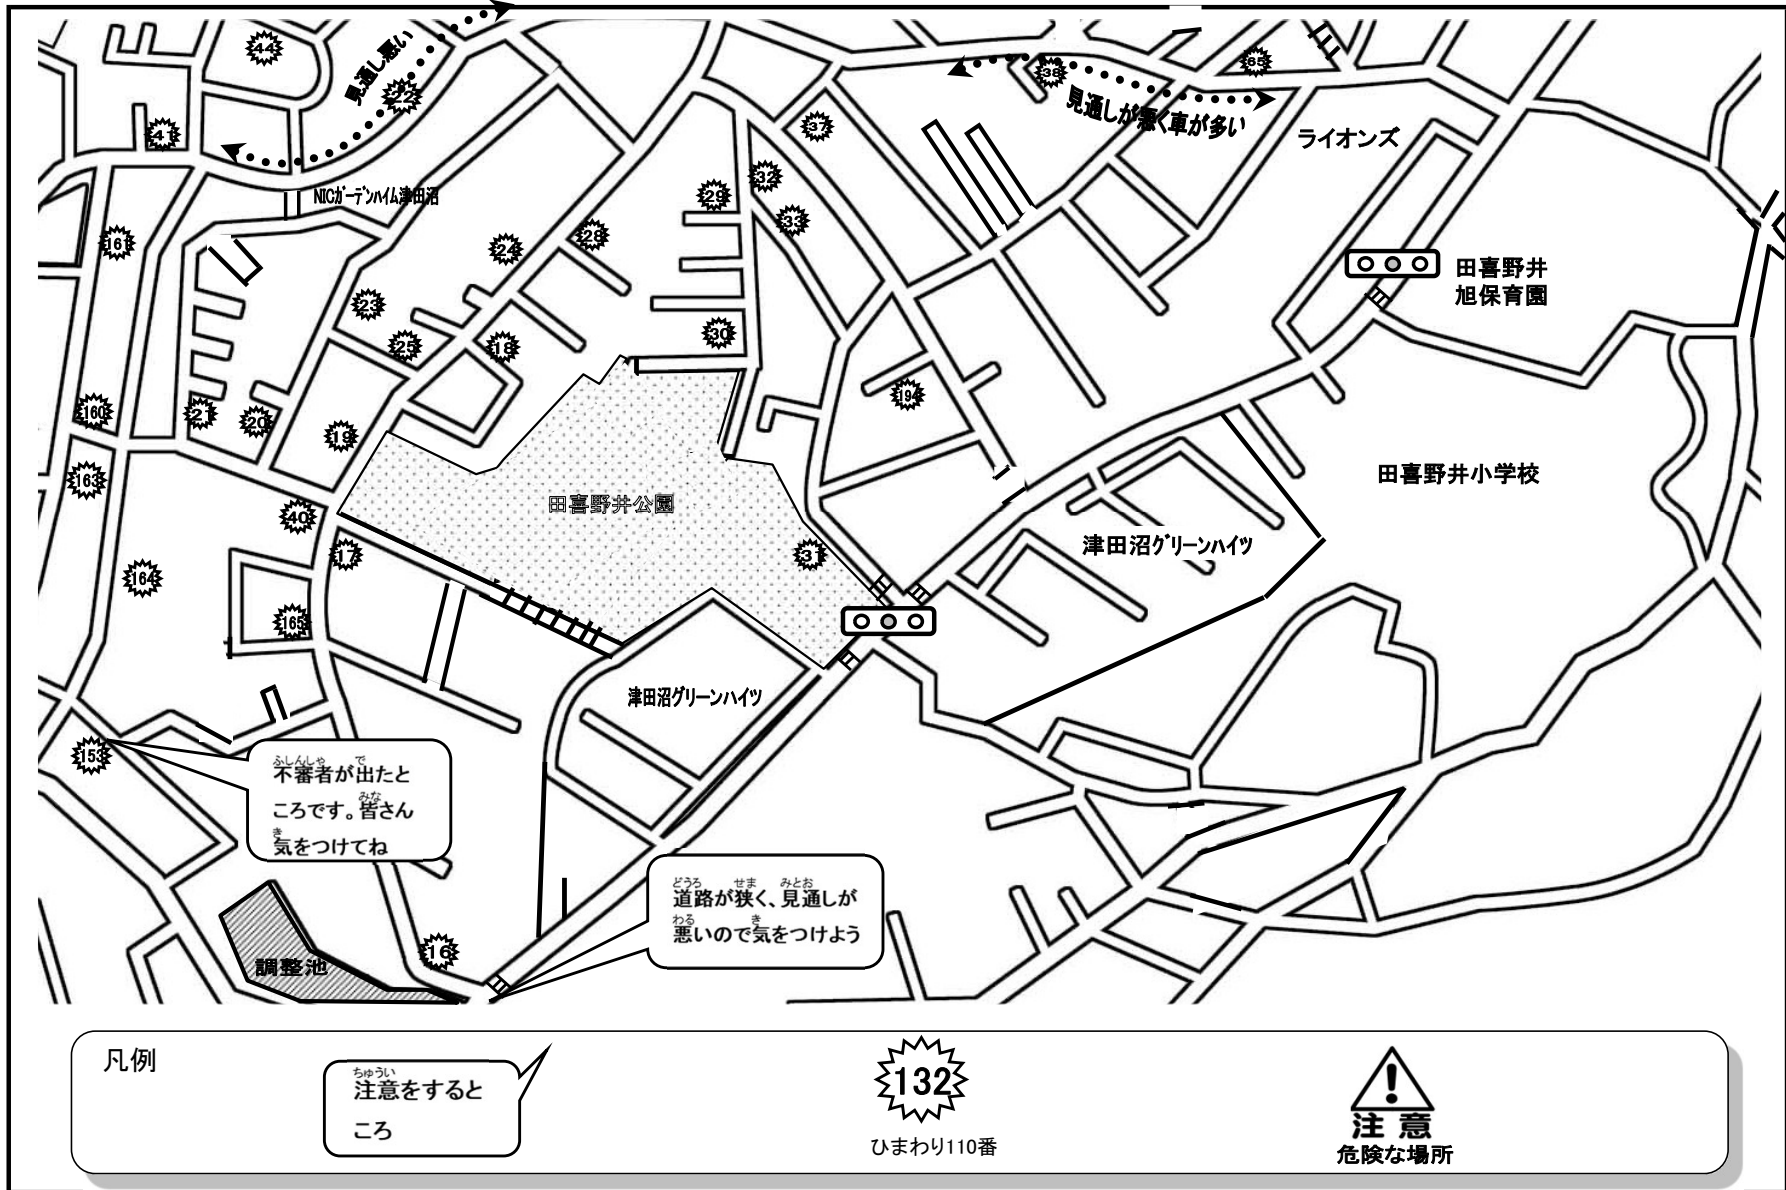

保存版

けやきっこマップ

船橋市立二宮小学校 PTA

校外対策部員一同

昨今、子どもを狙った悪質な犯罪が増える中、二宮小学校では、犯罪防止の目的で始めました[ひまわり110番]プレートの設置箇所や学校周辺の様子を知っていただくために、「けやきっ子マップ」を作成いたしました。

お子さんと一緒に学区内の危険な場所を知っておくことは、子どもたちの安全を守るためにとても大切なことです。1枚1枚ページをめくって、ご家庭で、日頃よりお子さんと確認してください。

二宮小学校通学区区域図

① 青空地区その1

② 青空地区その2

③ 若竹地区その1

わかたけ ちく
④ 若竹地区その2

2023.12改定

⑤ 海松台地区

凡例