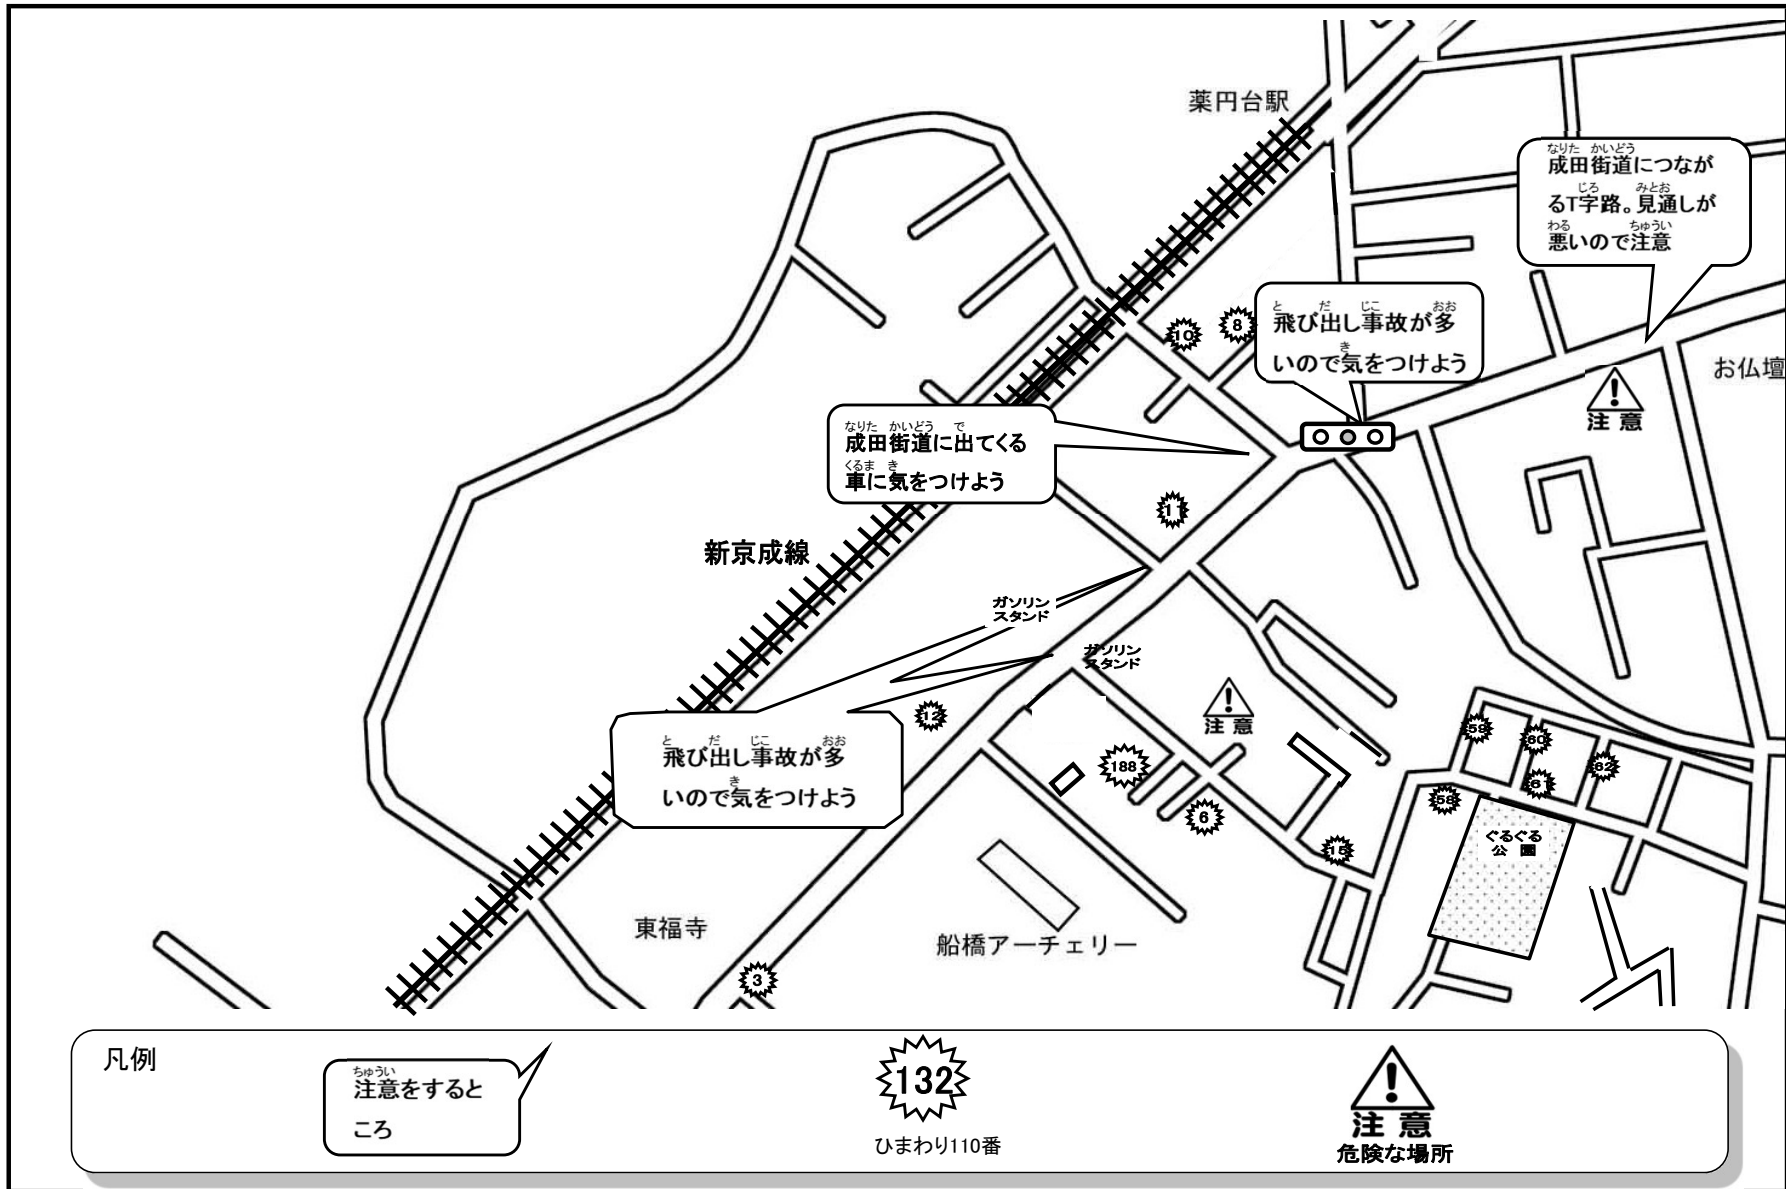

保存版

けやきっこマップ

船橋市立二宮小学校 PTA

校外対策部員一同

昨今、子どもを狙った悪質な犯罪が増える中、二宮小学校では、犯罪防止の目的で始めました[ひまわり110番]プレートの設置箇所や学校周辺の様子を知っていただくために、「けやきっ子マップ」を作成いたしました。

お子さんと一緒に学区内の危険な場所を知っておくことは、子どもたちの安全を守るためにとても大切なことです。1枚1枚ページをめくって、ご家庭で、日頃よりお子さんと確認してください。

二宮小学校通学区区域図

① 青空地区その1

② 青空地区その2

③ 若竹地区その1

わかたけ ちく
④ 若竹地区その2

2023.12改定

⑤ 海松台地区

凡例