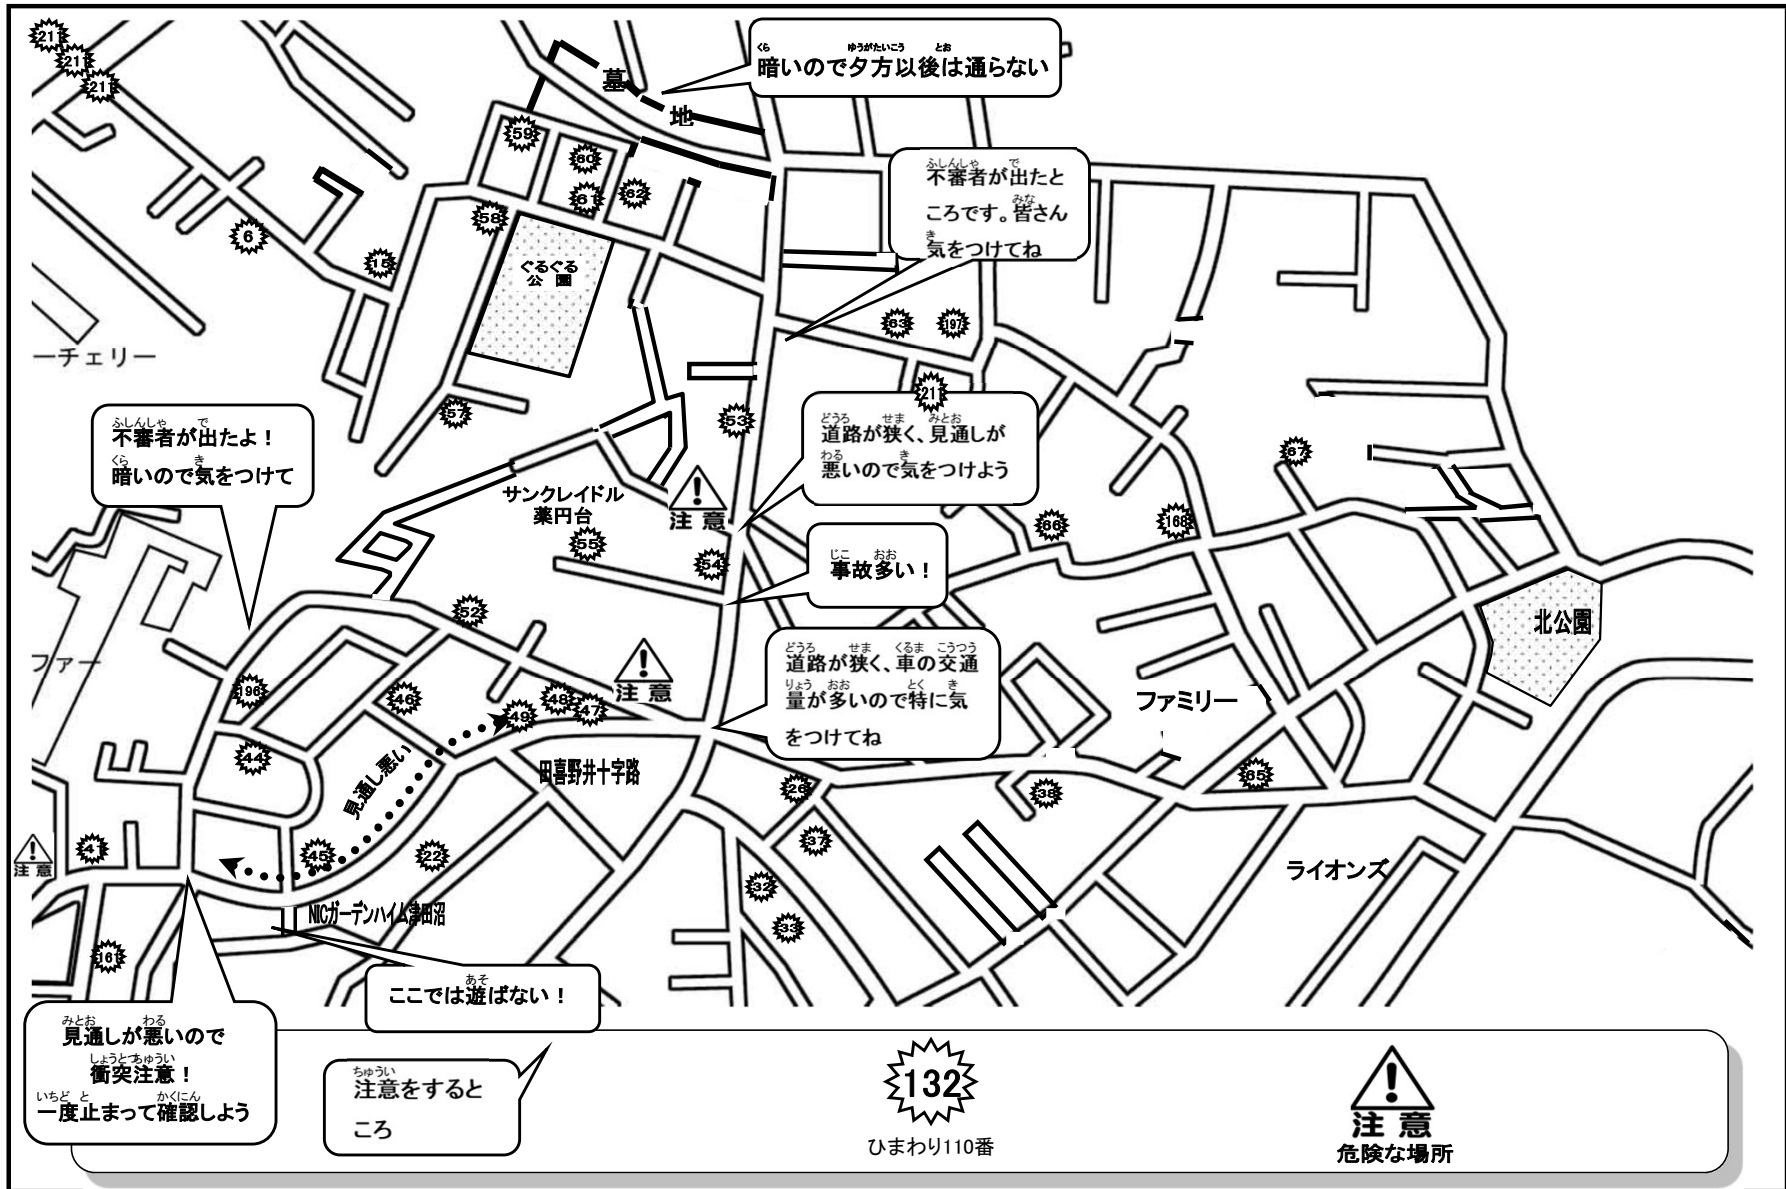

保存版

けやきっこマップ

船橋市立二宮小学校 PTA

校外対策部員一同

昨今、子どもを狙った悪質な犯罪が増える中、二宮小学校では、犯罪防止の目的で始めました[ひまわり110番]プレートの設置箇所や学校周辺の様子を知っていただくために、「けやきっ子マップ」を作成いたしました。

お子さんと一緒に学区内の危険な場所を知っておくことは、子どもたちの安全を守るためにとても大切なことです。1枚1枚ページをめくって、ご家庭で、日頃よりお子さんと確認してください。

二宮小学校通学区区域図

① 青空地区その1

② 青空地区その2

③ 若竹地区その1

わかたけ ちく
④ 若竹地区その2

2023.12改定

⑤ 海松台地区

凡例