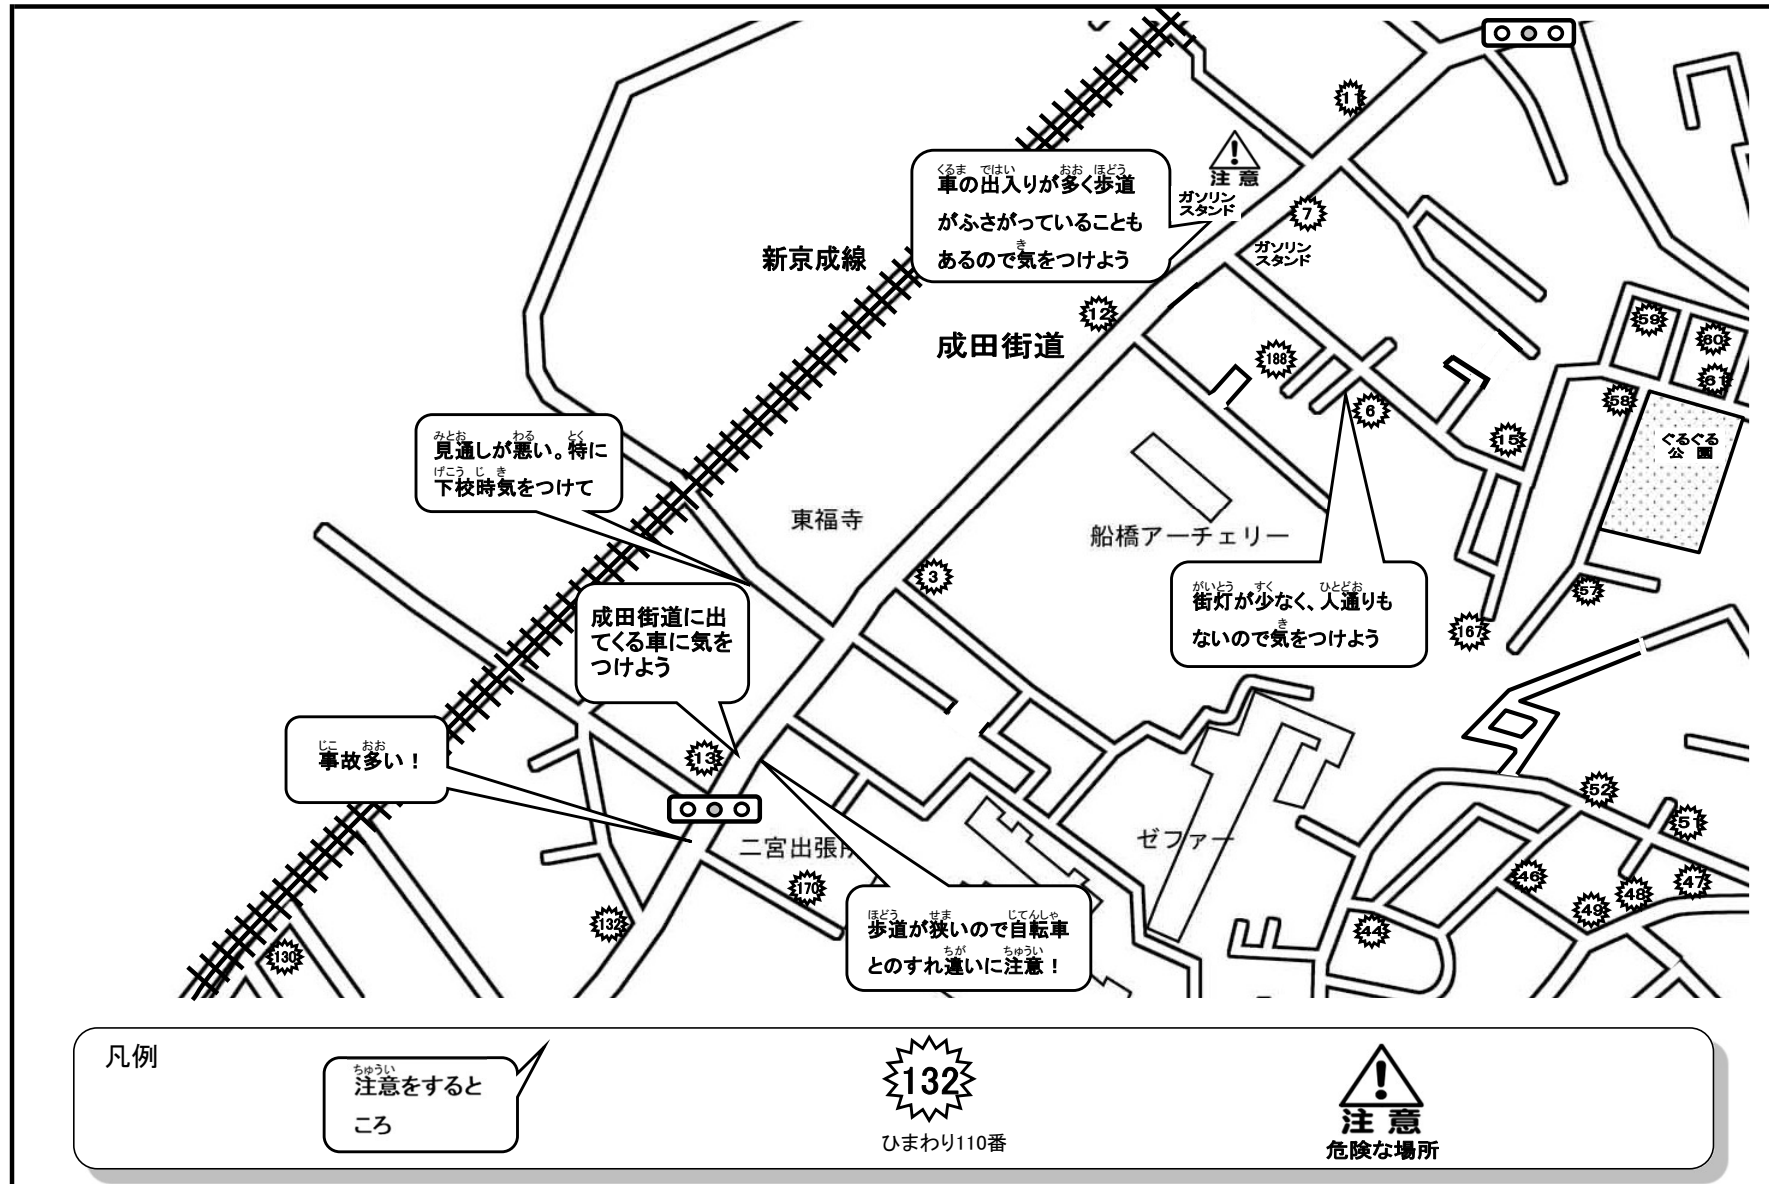

保存版

けやきっこマップ

船橋市立二宮小学校 PTA

校外対策部員一同

昨今、子どもを狙った悪質な犯罪が増える中、二宮小学校では、犯罪防止の目的で始めました[ひまわり110番]プレートの設置箇所や学校周辺の様子を知っていただくために、「けやきっ子マップ」を作成いたしました。

お子さんと一緒に学区内の危険な場所を知っておくことは、子どもたちの安全を守るためにとても大切なことです。1枚1枚ページをめくって、ご家庭で、日頃よりお子さんと確認してください。

二宮小学校通学区区域図

① 青空地区その1

② 青空地区その2

③ 若竹地区その1

わかたけ ちく
④ 若竹地区その2

2023.12改定

⑤ 海松台地区

凡例