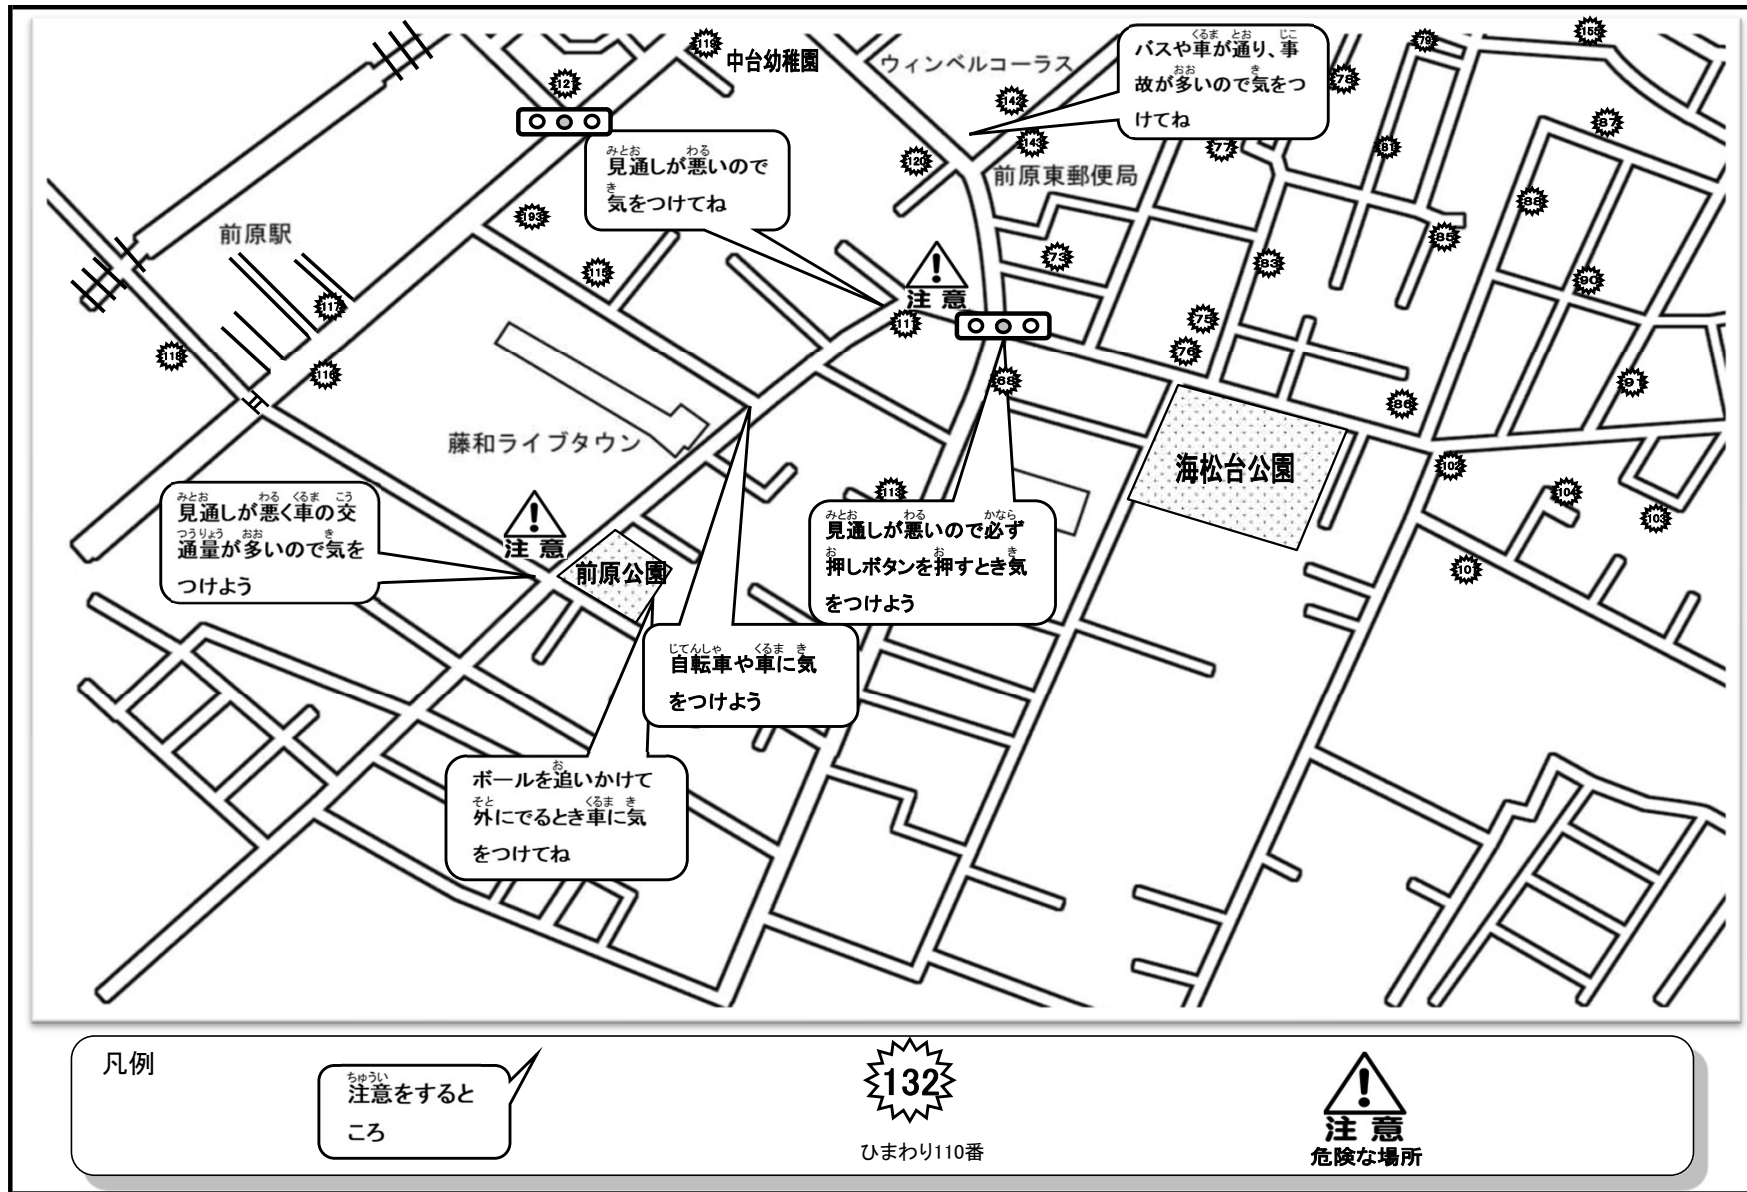

⑥ 宇津木地区

凡例

ちゅうい 注意をすところ

132
ひまわり110番

注意
危険な場所