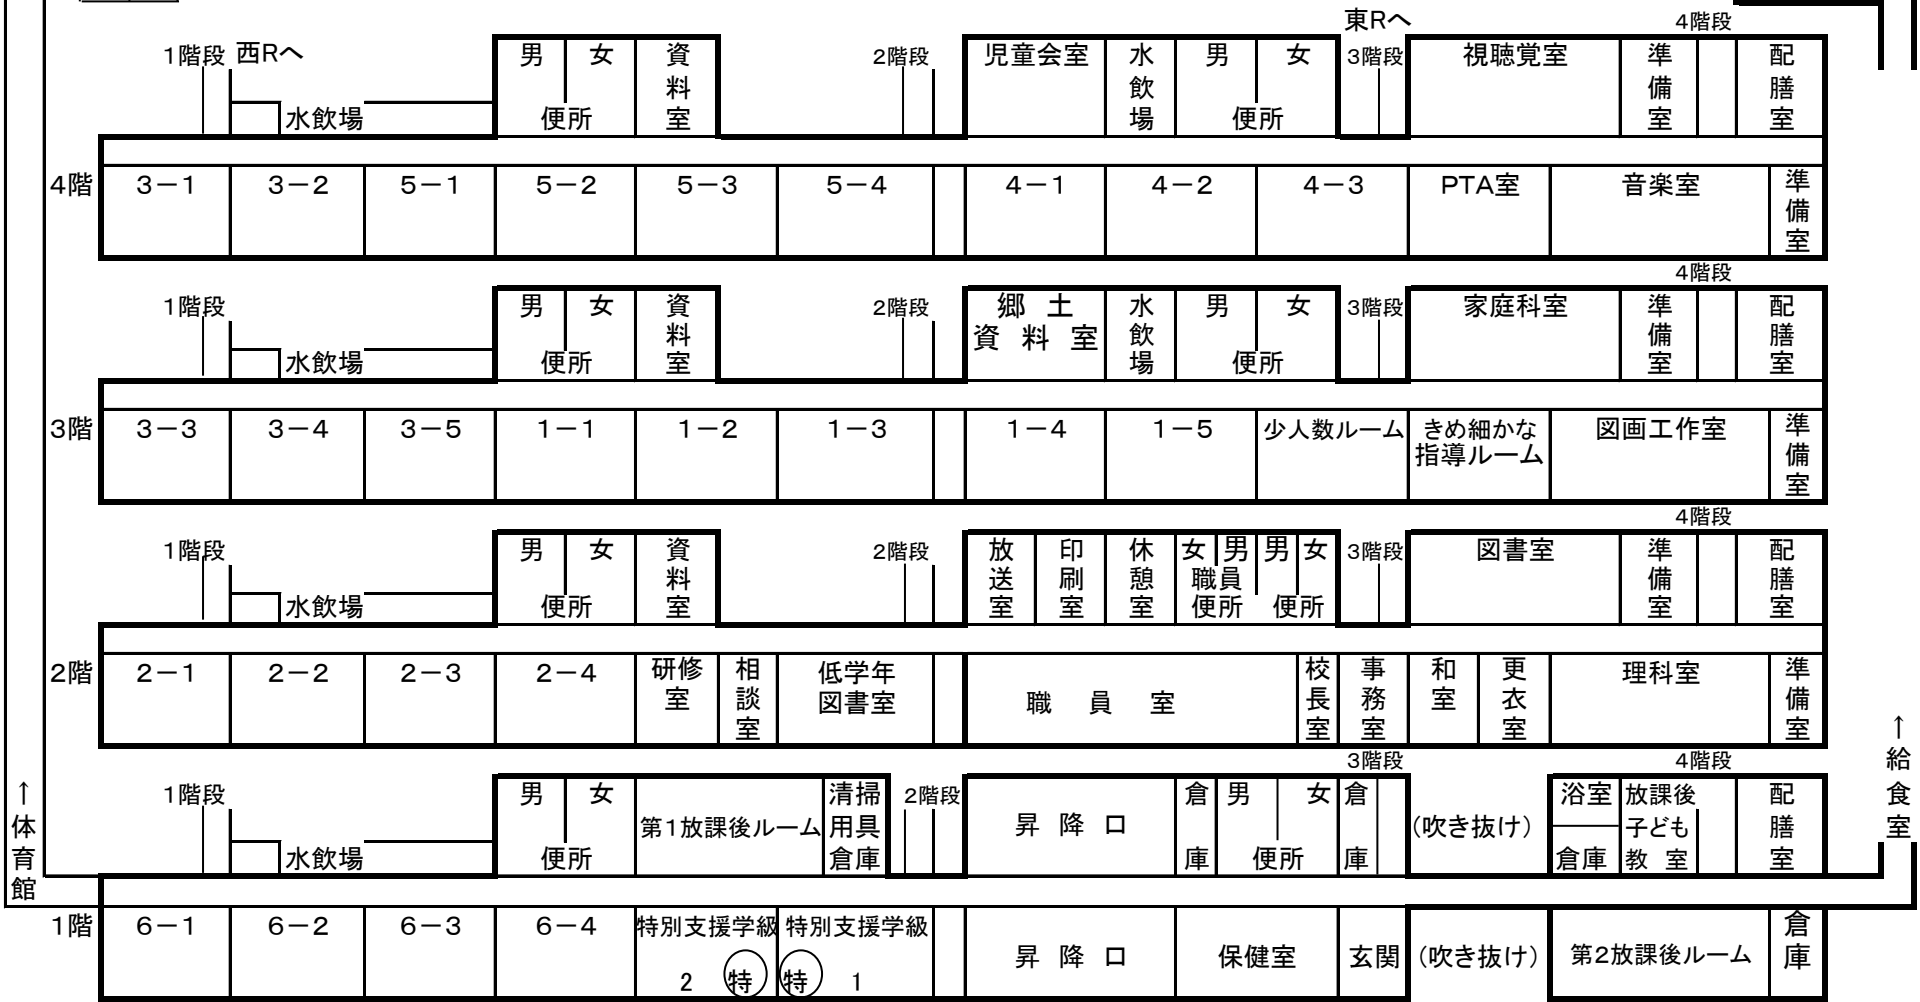

令和4年度 教室配置図 船橋市立峰台小学校

プール

ステージ
体育館
WC
WC
玄関

(適応指導教室)

3階

2階

1階 給食室

↑体育館

↑給食室