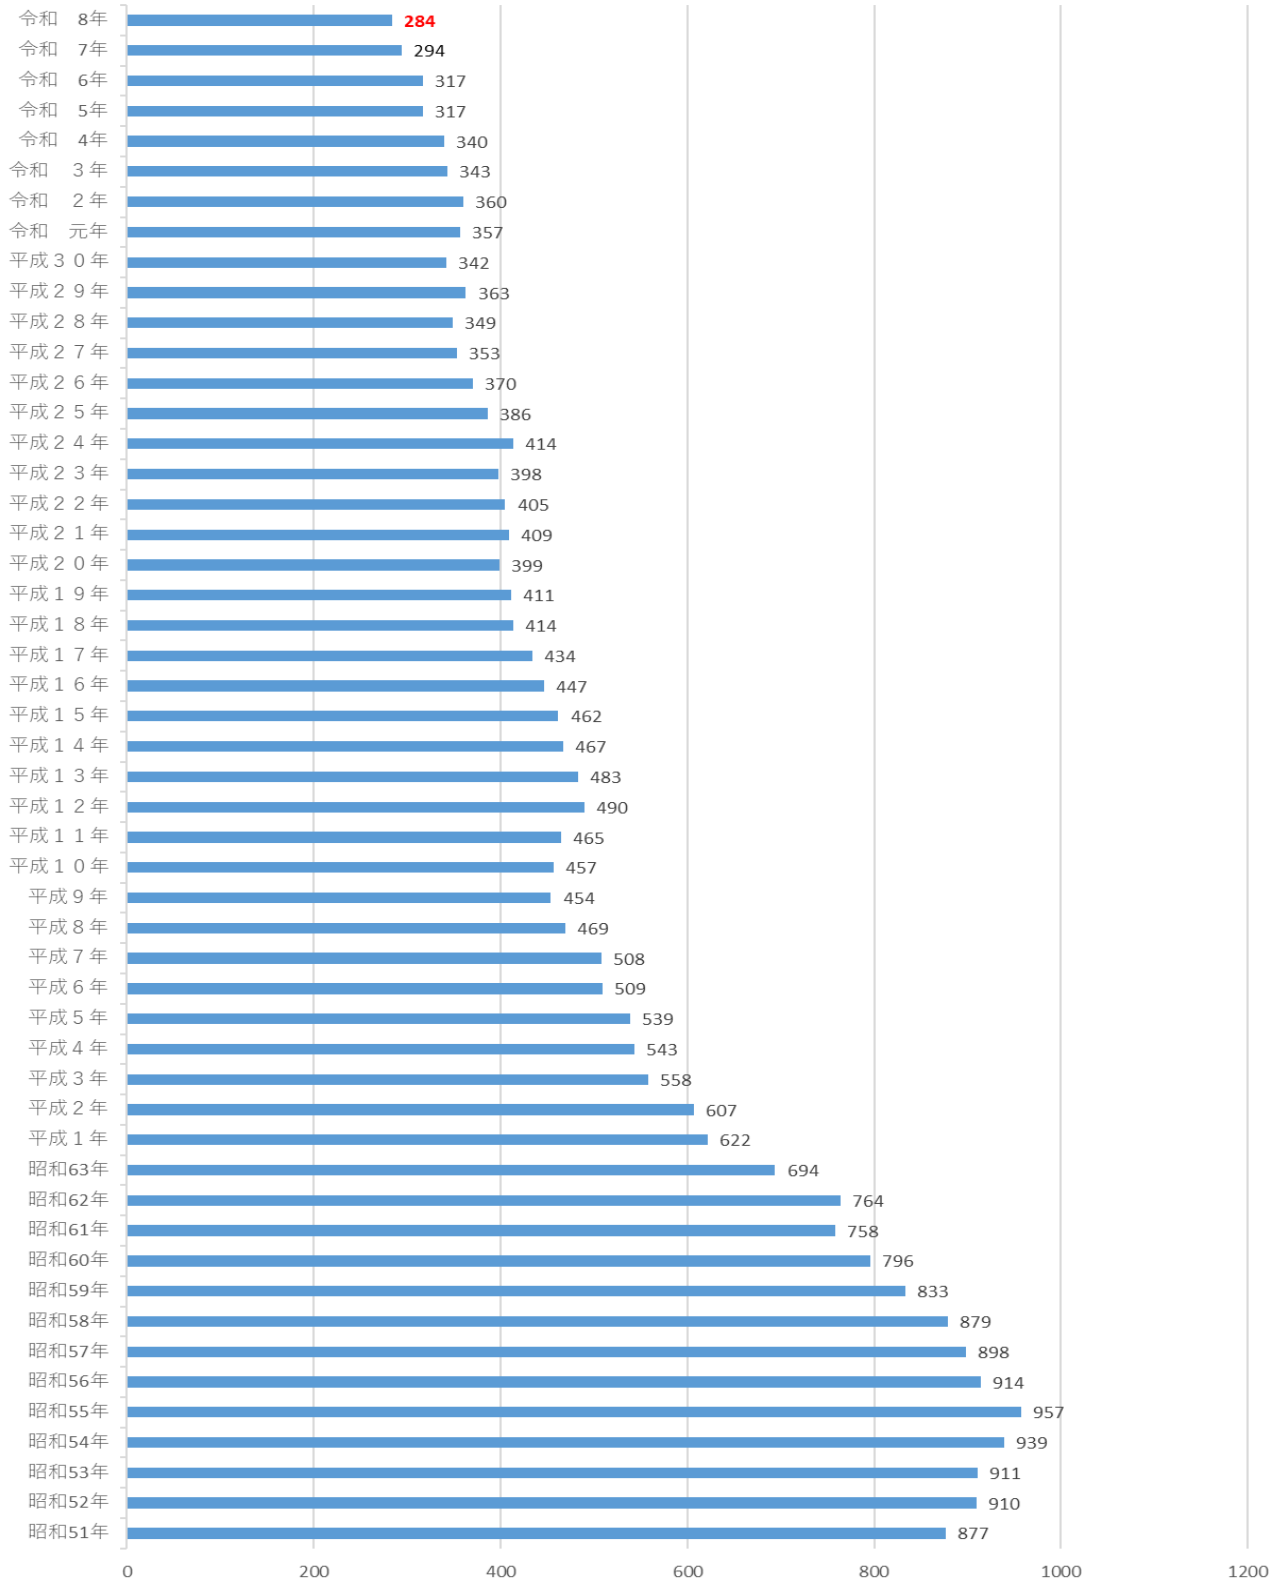

児童数

昭和51年	昭和52年	昭和53年	昭和54年	昭和55年	昭和56年	昭和57年	昭和58年	昭和59年	昭和60年	昭和61年	昭和62年	昭和63年	平成1年	平成2年	平成3年	平成4年	平成5年	平成6年	平成7年	平成8年	平成9年	平成10年	平成11年	平成12年	平成13年	平成14年	平成15年	平成16年	平成17年	平成18年	平成19年	平成20年	平成21年	平成22年	平成23年	平成24年	平成25年	平成26年	平成27年	平成28年	平成29年	平成30年	令和元年	令和2年	令和3年	令和4年	令和5年	令和6年	令和7年	令和8年
877	910	911	939	957	914	898	879	833	796	758	764	694	622	607	558	543	539	509	508	469	454	457	465	490	483	467	462	447	434	414	411	399	409	405	398	414	386	370	353	349	363	342	357	360	343	340	317	317	294	284