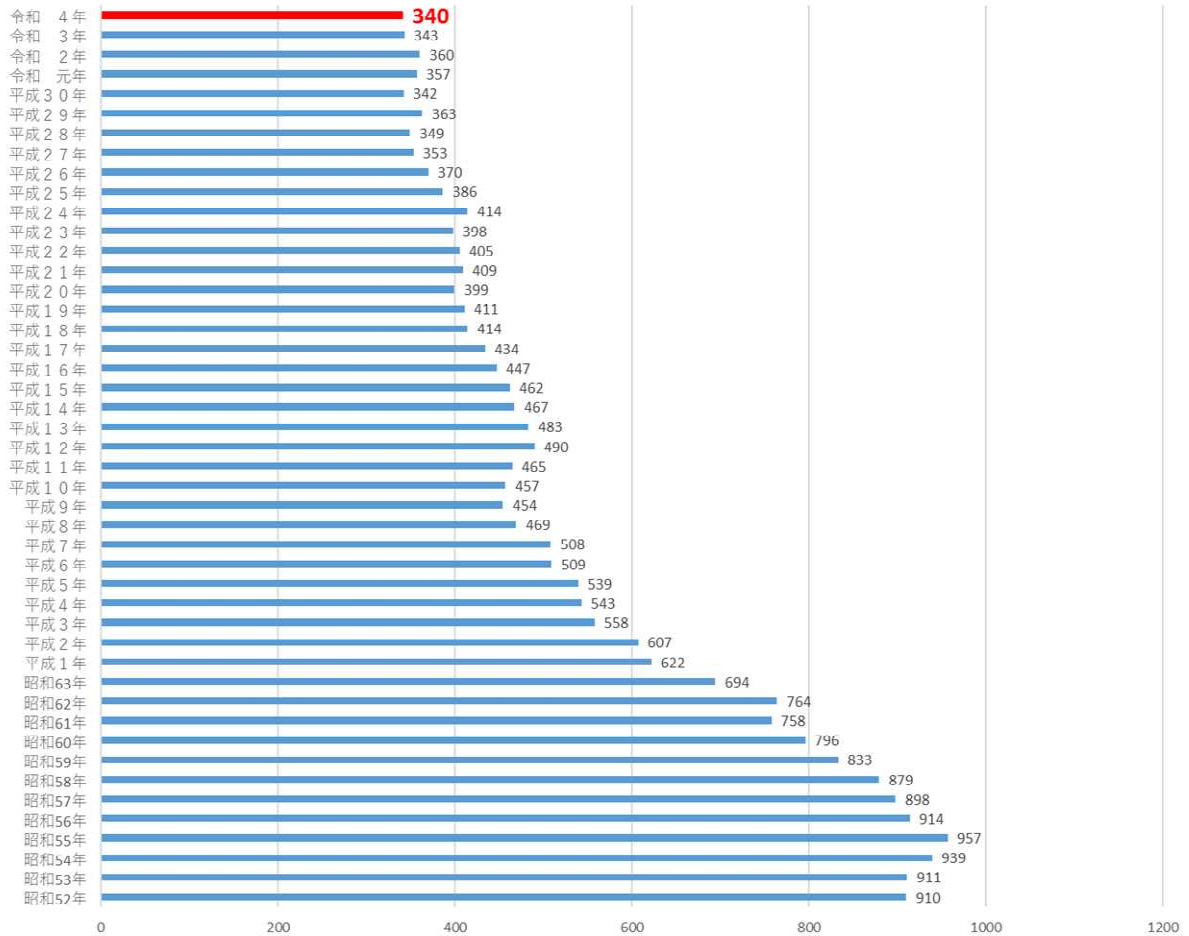

# 丸山小学校児童数の推移

児童数

昭和52年	昭和53年	昭和54年	昭和55年	昭和56年	昭和57年	昭和58年	昭和59年	昭和60年	昭和61年	昭和62年	昭和63年	平成1年	平成2年	平成3年	平成4年	平成5年	平成6年	平成7年	平成8年	平成9年	平成10年	平成11年	平成12年	平成13年	平成14年	平成15年	平成16年	平成17年	平成18年	平成19年	平成20年	平成21年	平成22年	平成23年	平成24年	平成25年	平成26年	平成27年	平成28年	平成29年	平成30年	令和元年	令和2年	令和3年	令和4年
910	911	939	957	914	898	879	833	796	758	764	694	622	607	558	543	539	509	508	469	454	457	465	490	483	467	462	447	434	414	411	399	409	405	398	414	386	370	353	349	363	342	357	360	343	340

■ 児童数