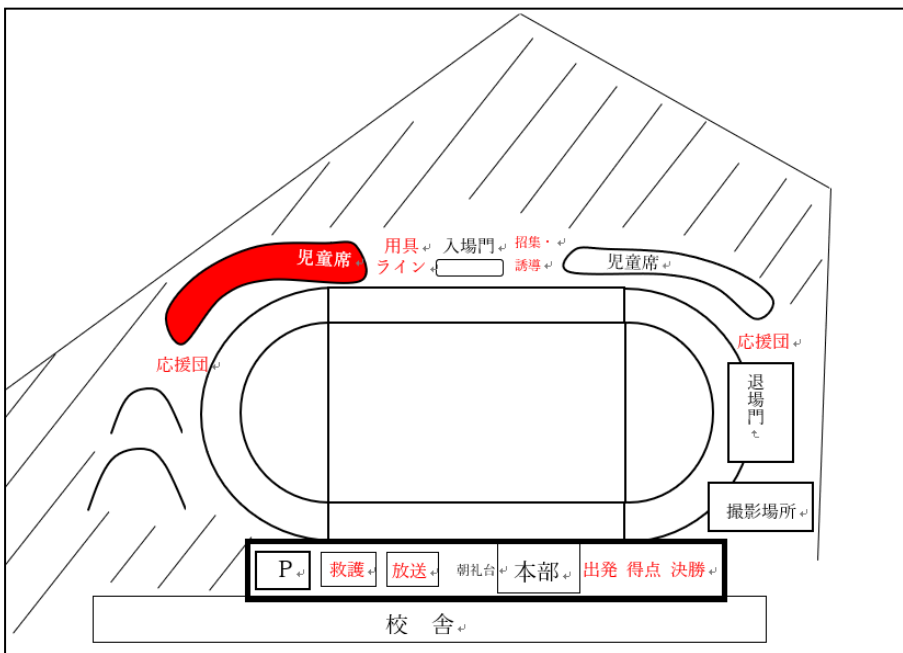

会場図

- ゴール付近撮影場所につきましては、該当競技に参加するお子様の保護者の方に開放いたします。撮影が終わりましたら次の方に場所をお譲りください。
- 参観場所 斜線部にて参観可能です。□のエリアでは参観できません。

令和8年度 金杉台小学校運動会

令和8年5月30日(土)

〔予備日 5月31日(日)〕

【スローガン】

いっちだんけつ
一致団結

なかま えがお さいこう しゅんかん
～仲間と笑顔で最高の瞬間を～

＜お願い＞

- 金杉台小学校敷地内では、名札の着用にご協力をお願いします。
- 立ち見での参観です。参観できる場所については裏面をご確認ください。
- 金杉台小学校敷地内は、全面禁煙です。
- 自動車、原動機付自転車での来校はできません。
- 保護者入場は8時10分です。
- 競技が始まる9時以降は自転車での来校はお控えください。
- 体育館をクーリングスペースとして開放しています。
- 授乳室及びおむつ替えスペースはPTA役員の方にお問い合わせをお願いします。利用される場合はPTA役員の腕章をつけている方に声をかけてください。