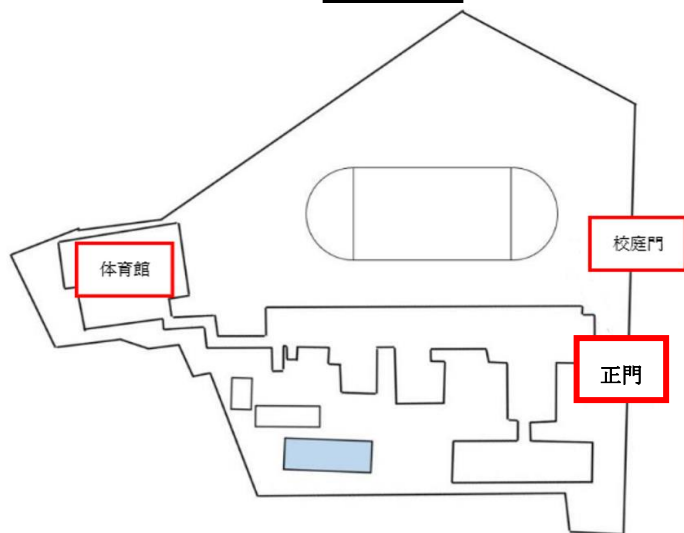

会場図

- ゴール付近撮影場所につきましては、該当競技に参加するお子様の保護者の方に開放いたします。撮影が終わりましたら次の方に場所をお譲りください。
- 参観場所 斜線部にて参観可能です。□のエリアでは参観できません。

令和8年度 金杉台小学校運動会

令和8年5月30日(土)

〔予備日 5月31日(日)〕

【スローガン】

いっちだんけつ
一致団結

なかま えがお さいこう しゅんかん
～仲間と笑顔で最高の瞬間を～

＜お願い＞

- 金杉台小学校敷地内では、名札の着用にご協力をお願いします。
- 立ち見での参観です。参観できる場所については裏面をご確認ください。
- 金杉台小学校敷地内は、全面禁煙です。
- 自動車、原動機付自転車での来校はできません。
- 保護者入場は8時10分です。
- 競技が始まる9時以降は自転車での来校はお控えください。
- 体育館をクーリングスペースとして開放しています。
- 授乳室及びおむつ替えスペースはPTA役員の方にお問い合わせをお願いします。利用される場合はPTA役員の腕章をつけている方に声をかけてください。