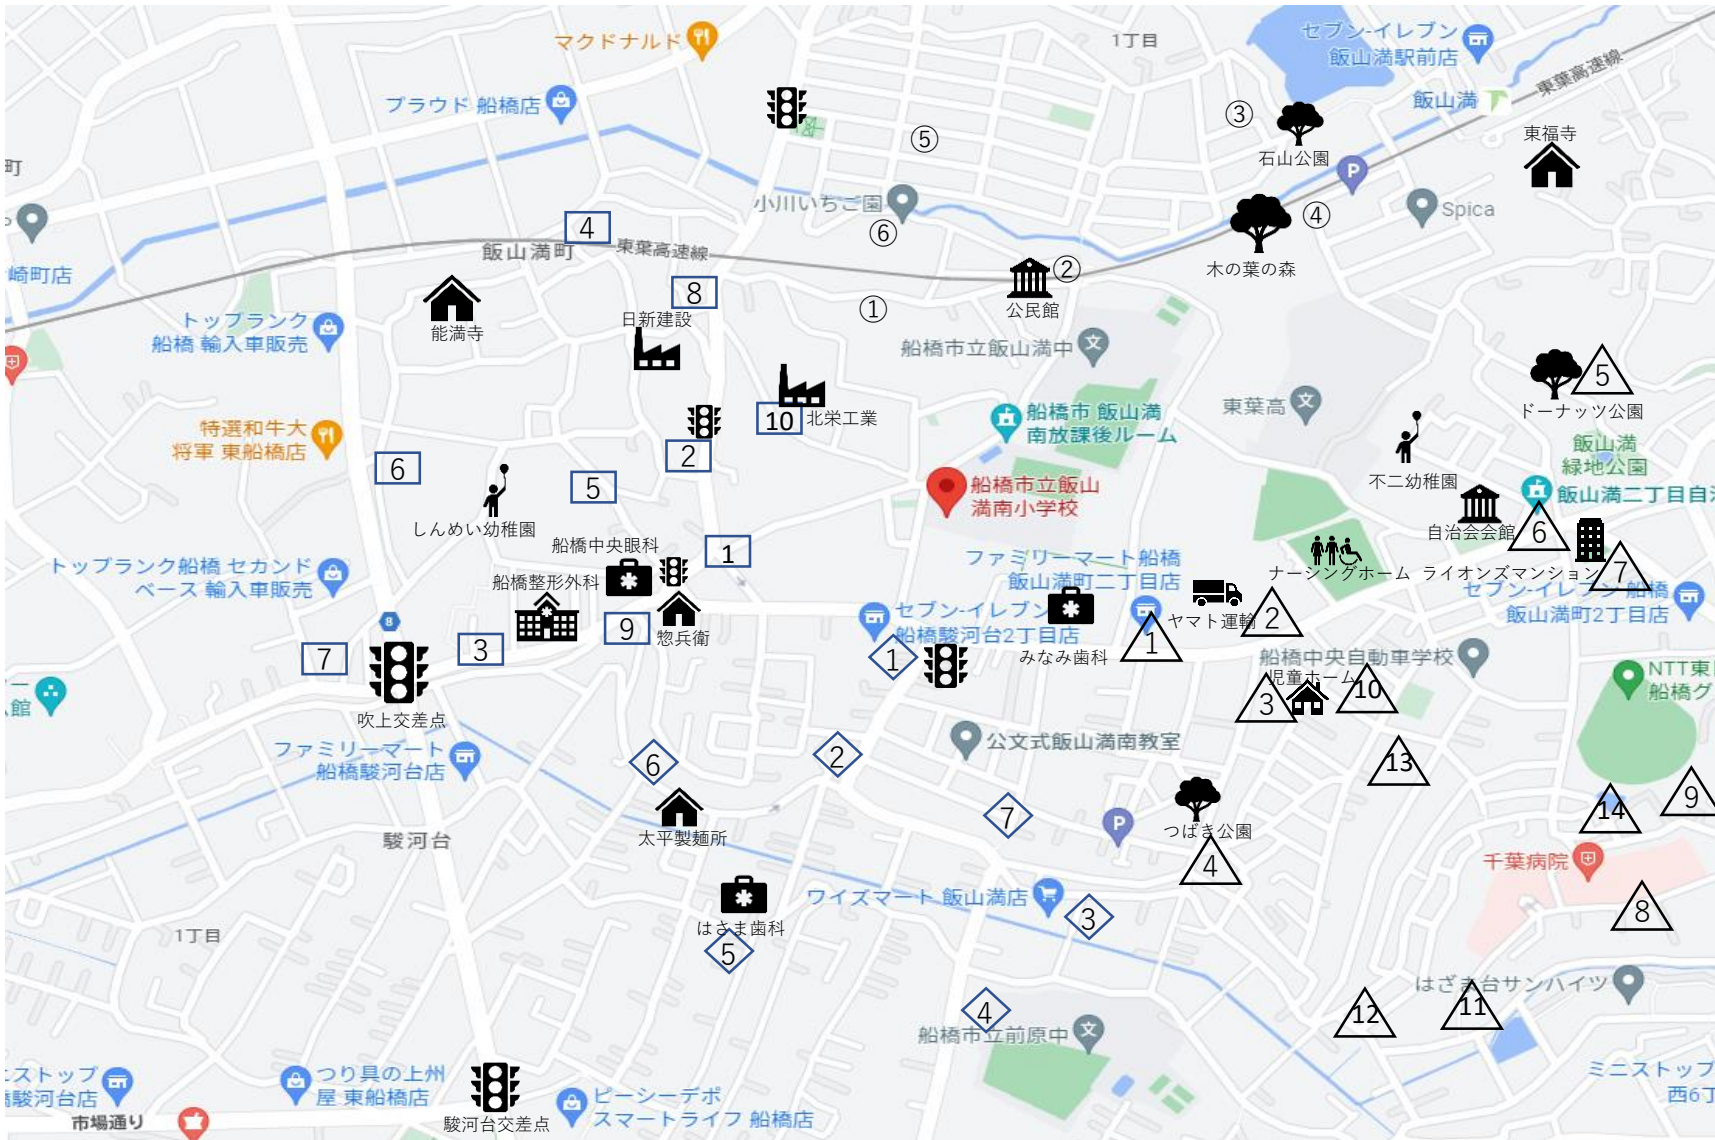

# 令和4年度飯山満南小学校防犯マップ

赤コース

① ~

青コース

1 ~

黄コース

1 ~

白コース