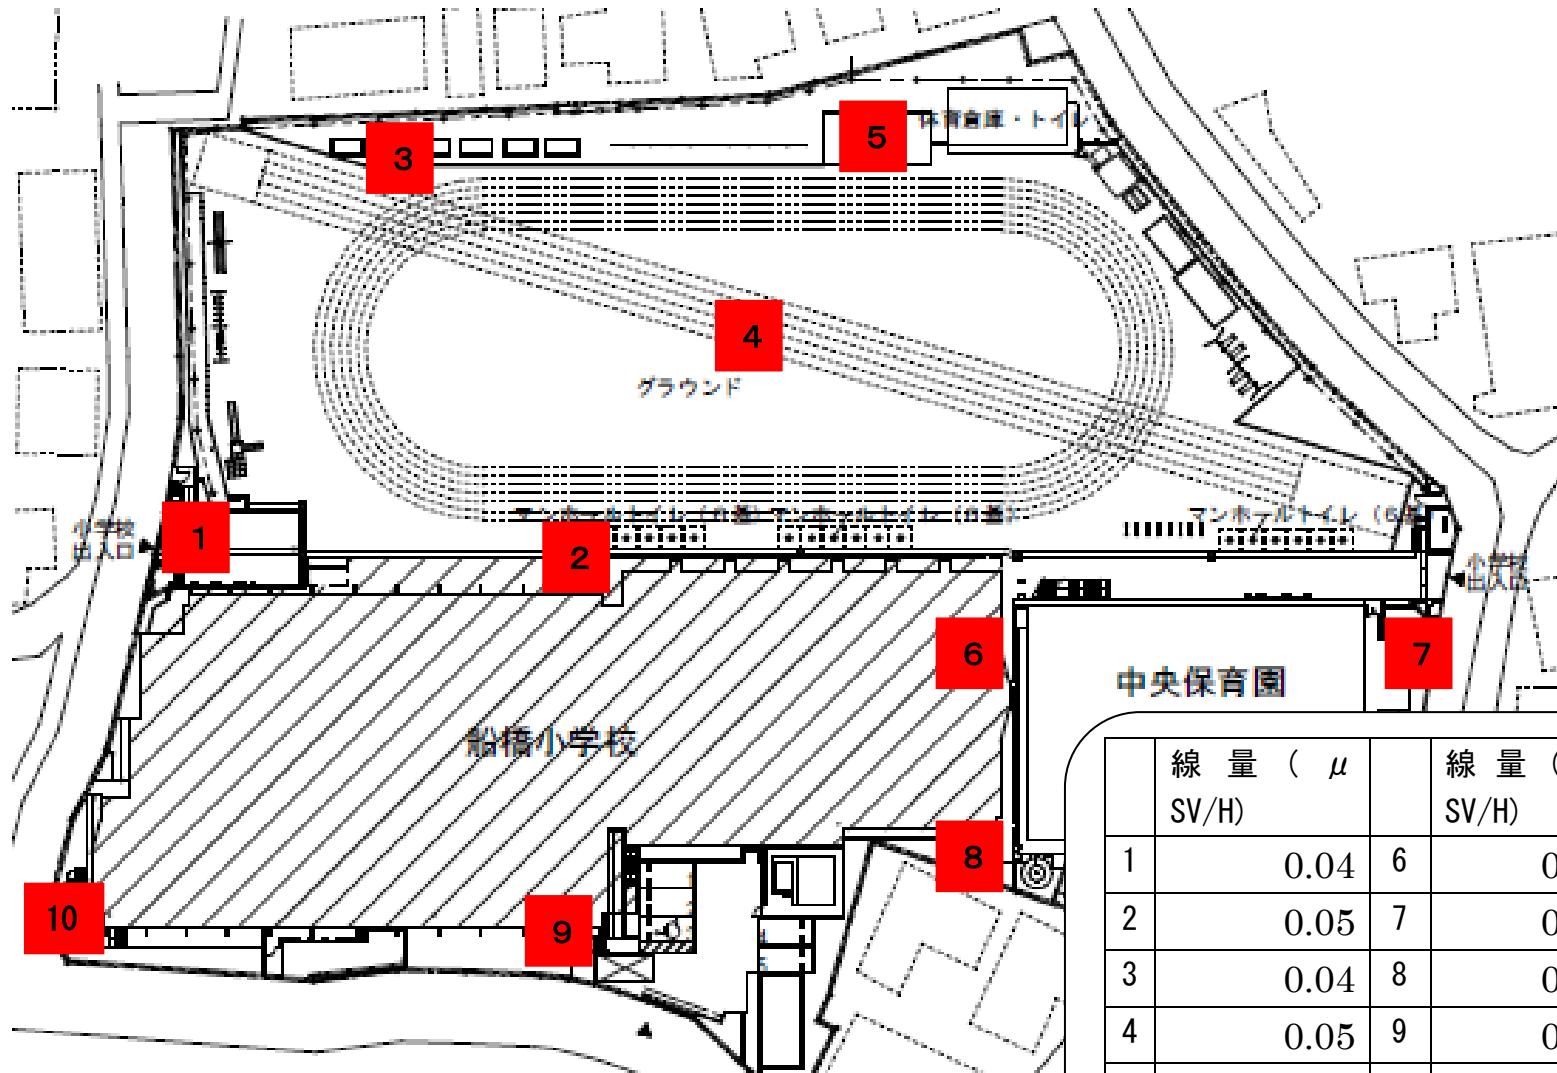

船橋小学校 放射線量測定ポイント

平成31年4月15日(月)

線量 (μ SV/H)		線量 (μ SV/H)	
1	0.04	6	0.05
2	0.05	7	0.04
3	0.04	8	0.04
4	0.05	9	0.04
5	0.03	10	0.04