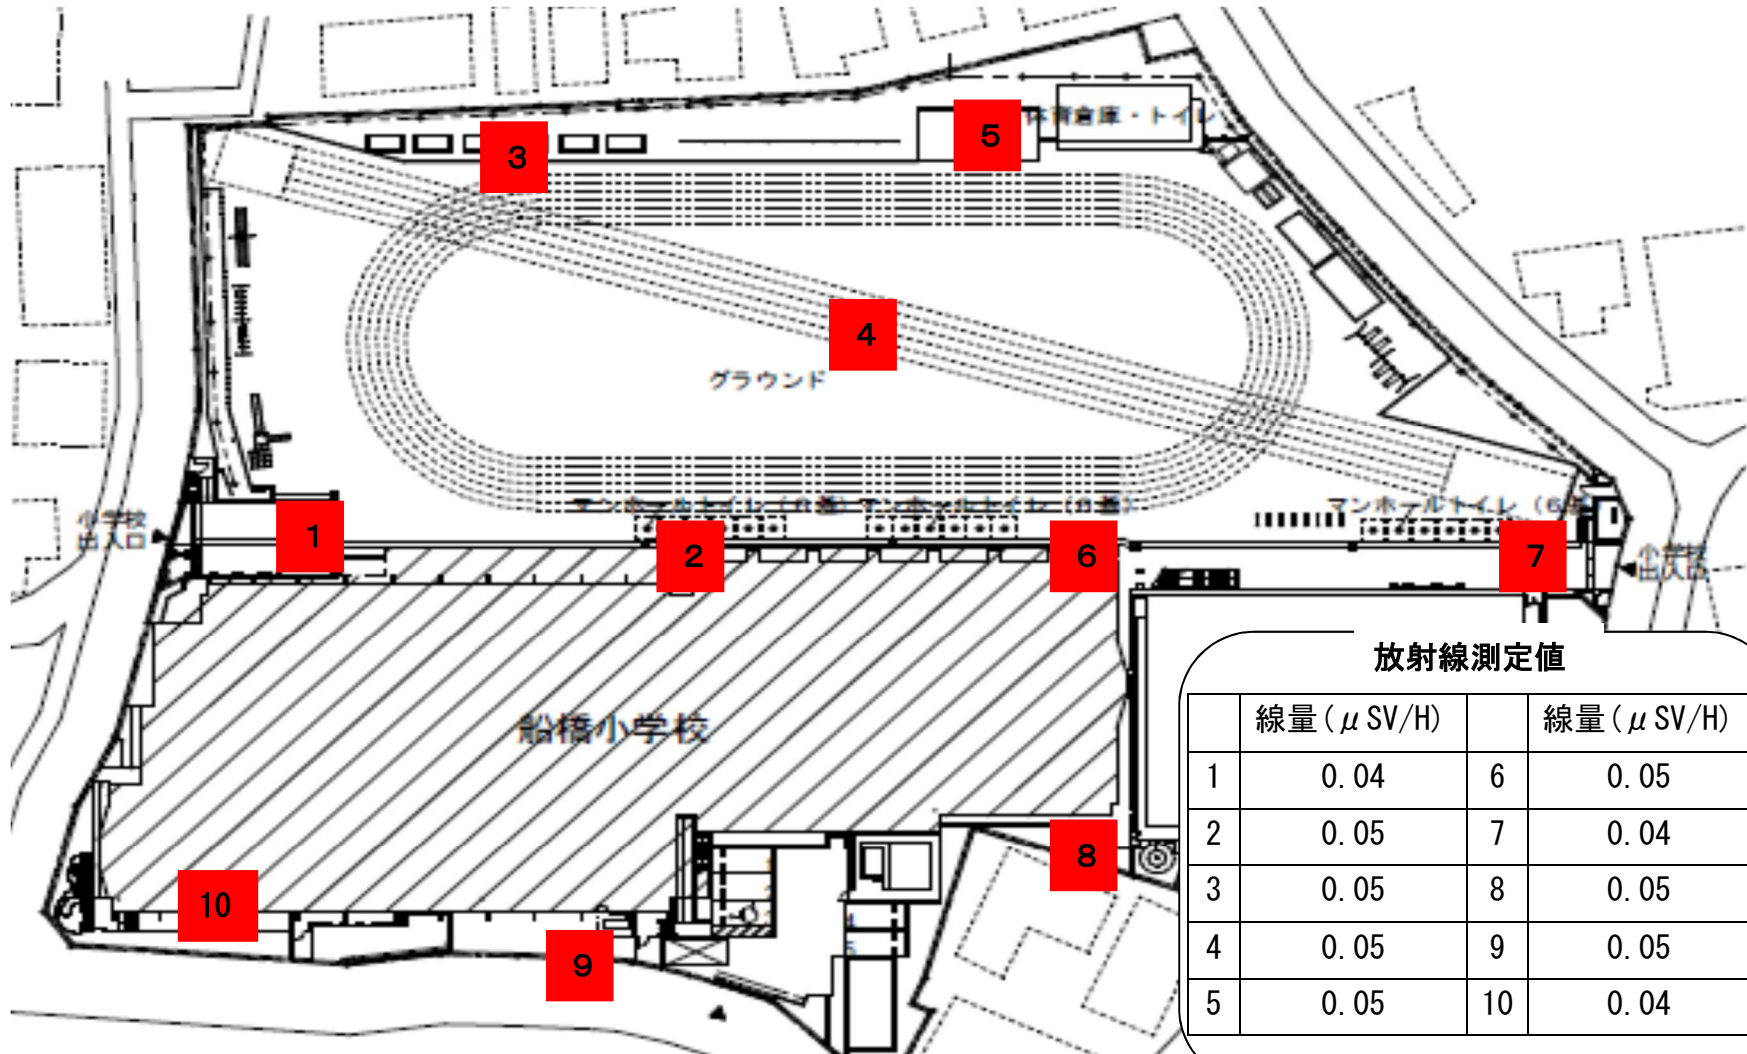

船橋小学校 放射線量測定ポイント 平成29年2月6日(月)

--	--	--	--