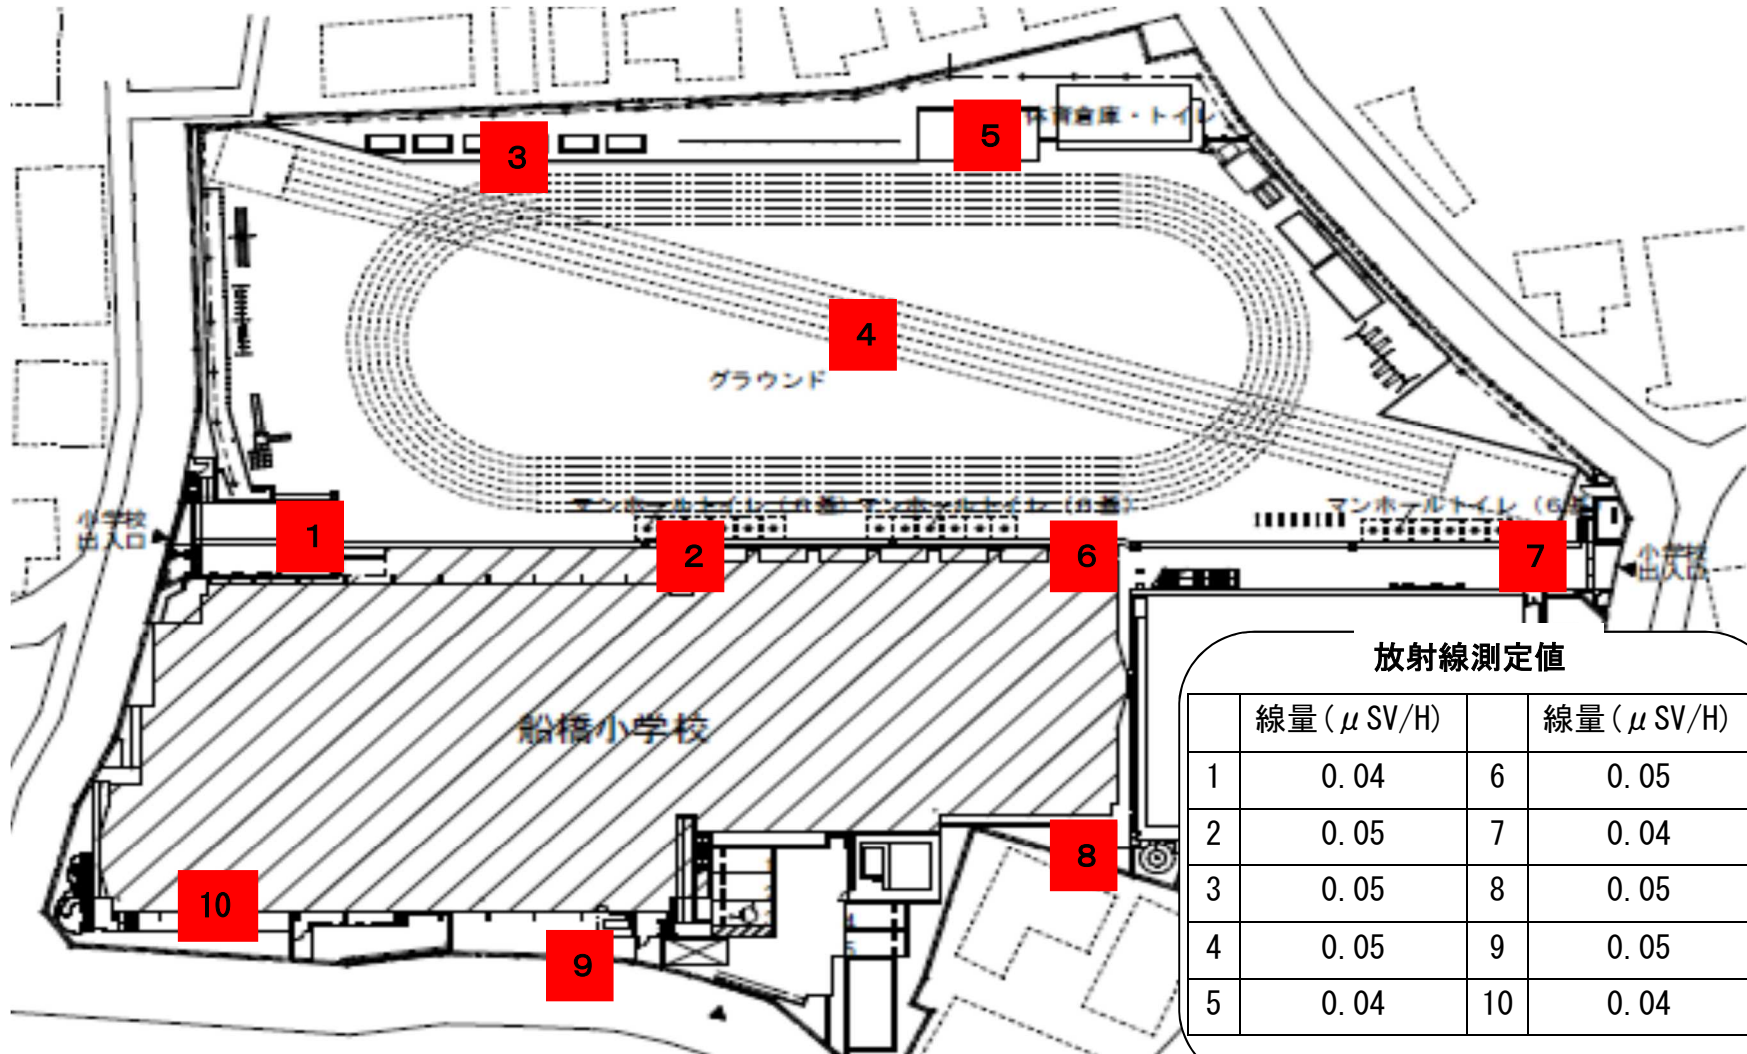

船橋小学校 放射線量測定ポイント 平成29年1月10日(火)

--	--	--	--