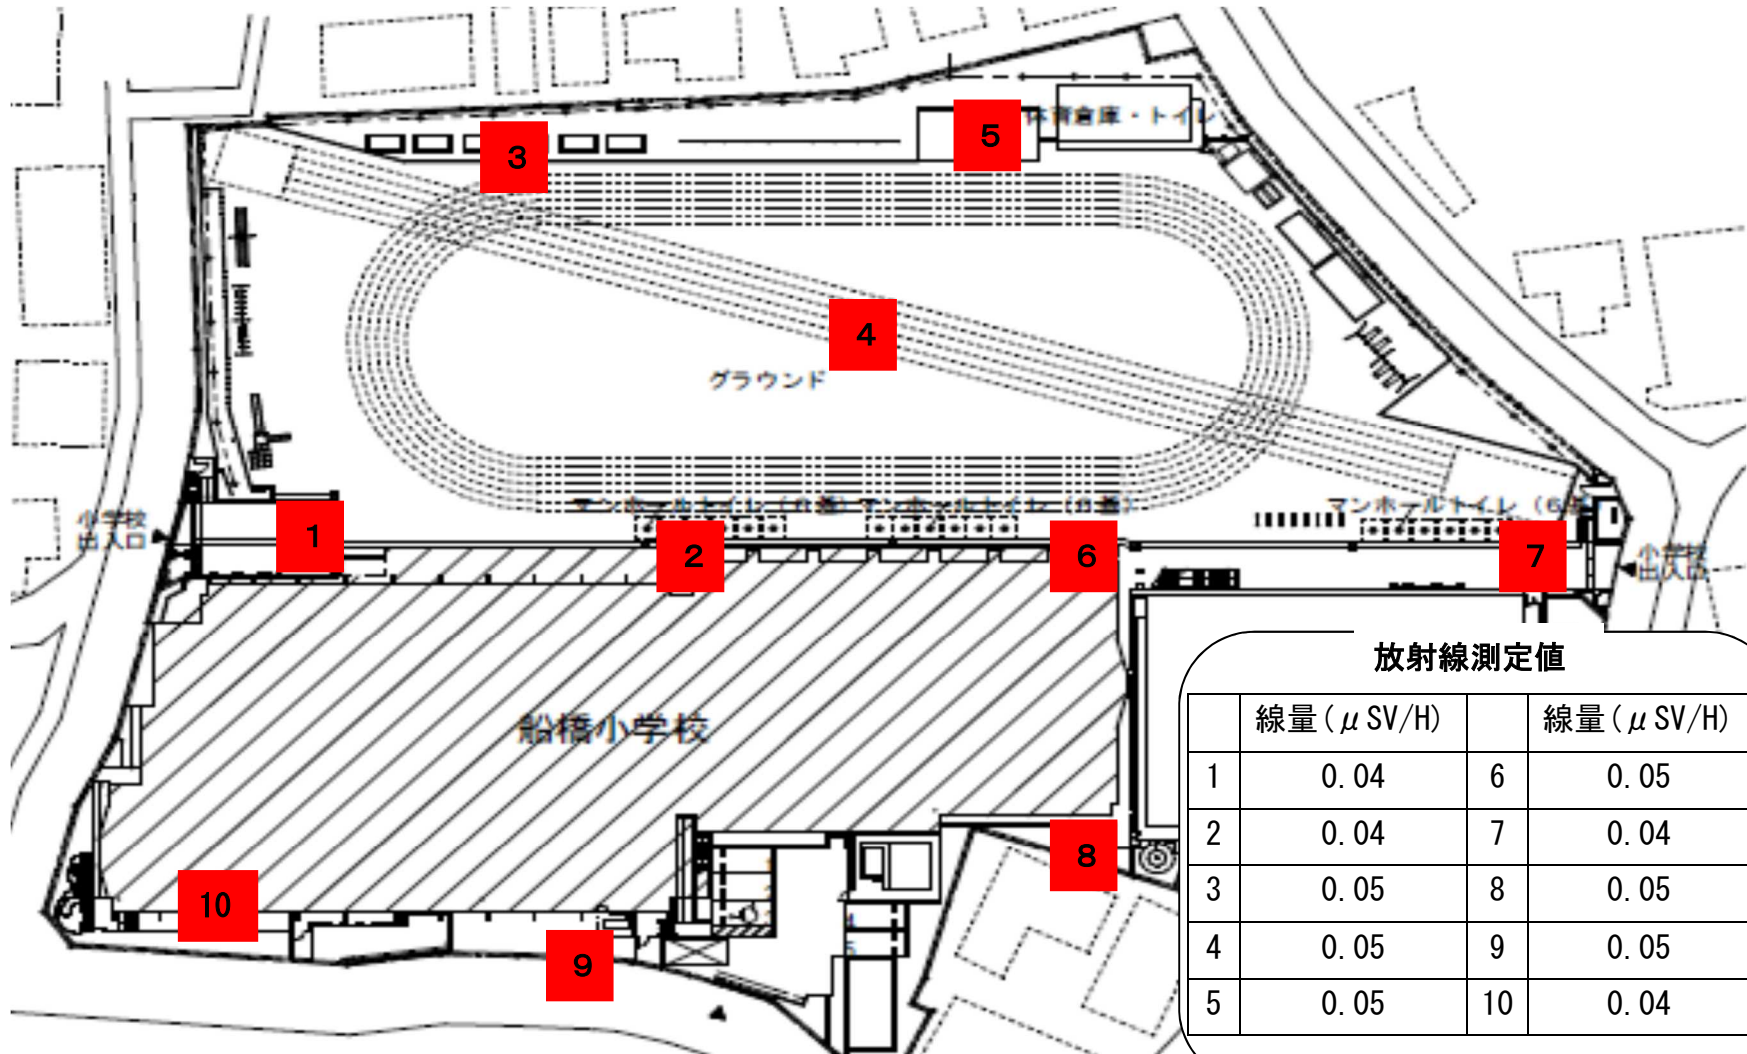

船橋小学校 放射線量測定ポイント 平成28年12月2日(金)

--	--	--	--