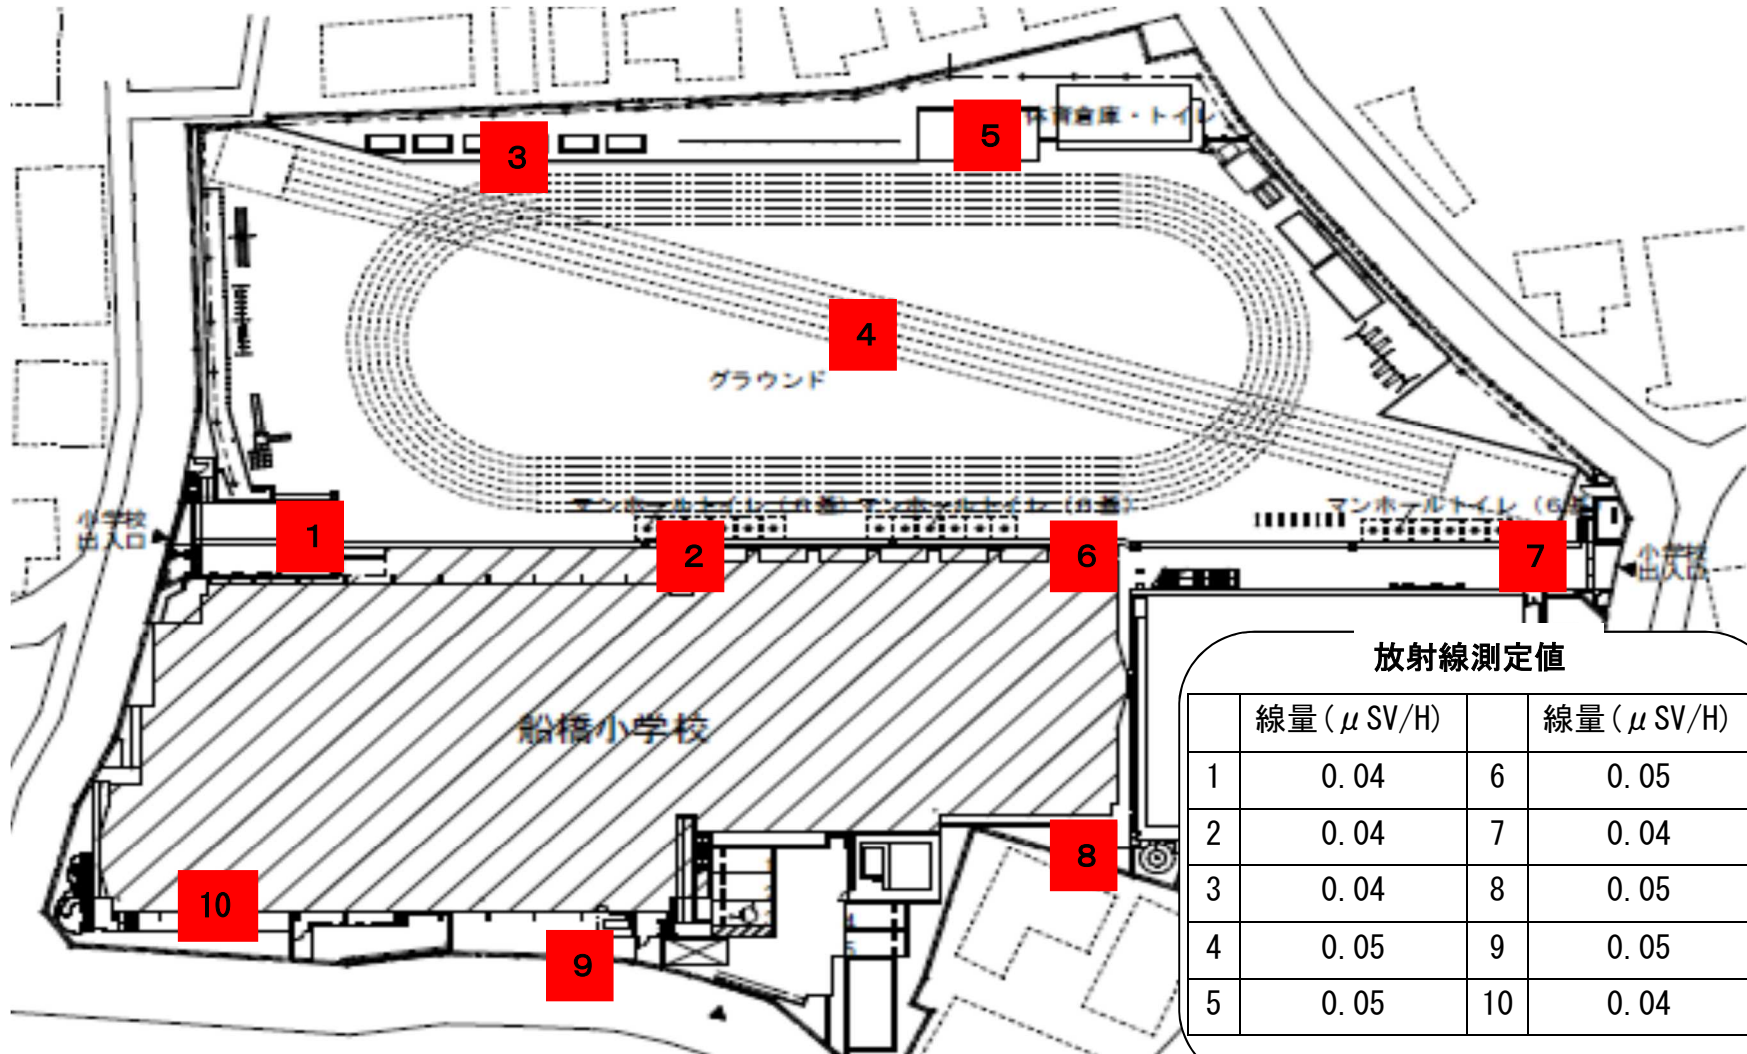

船橋小学校 放射線量測定ポイント 平成28年10月6(木)

--	--	--	--