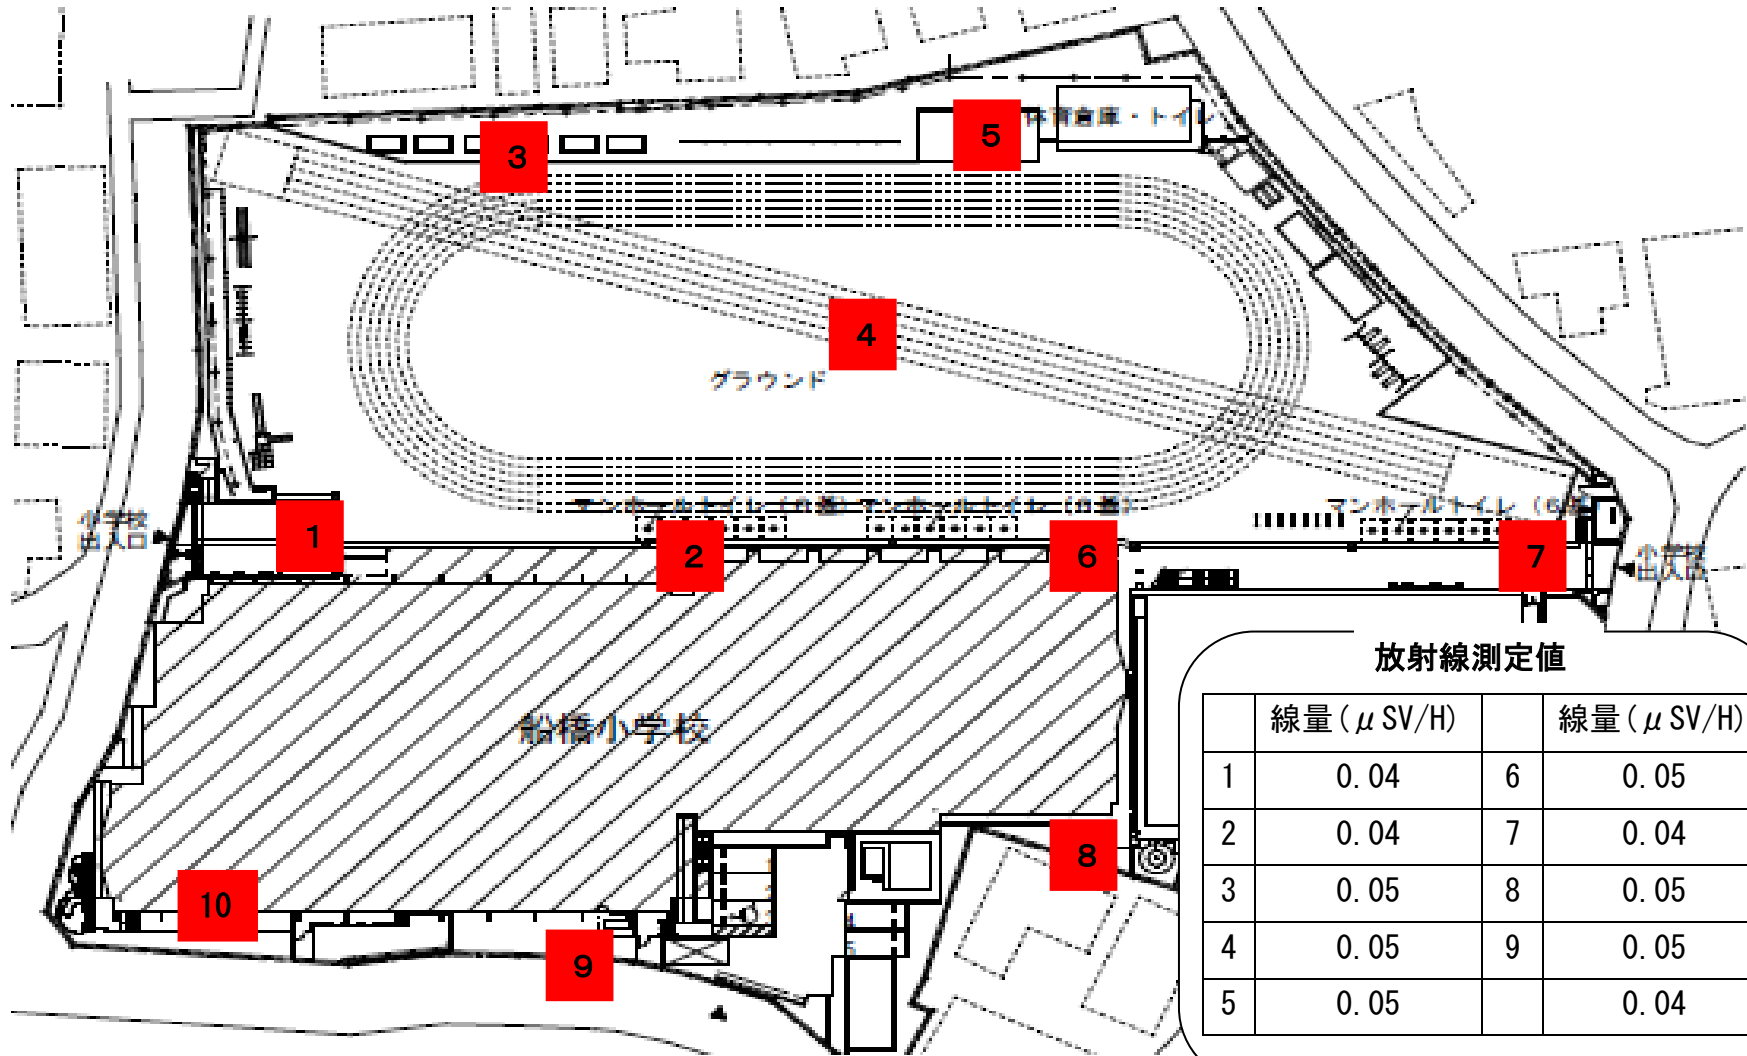

船橋小学校 放射線量測定ポイント 平成27年12月4日(金)

--	--	--	--