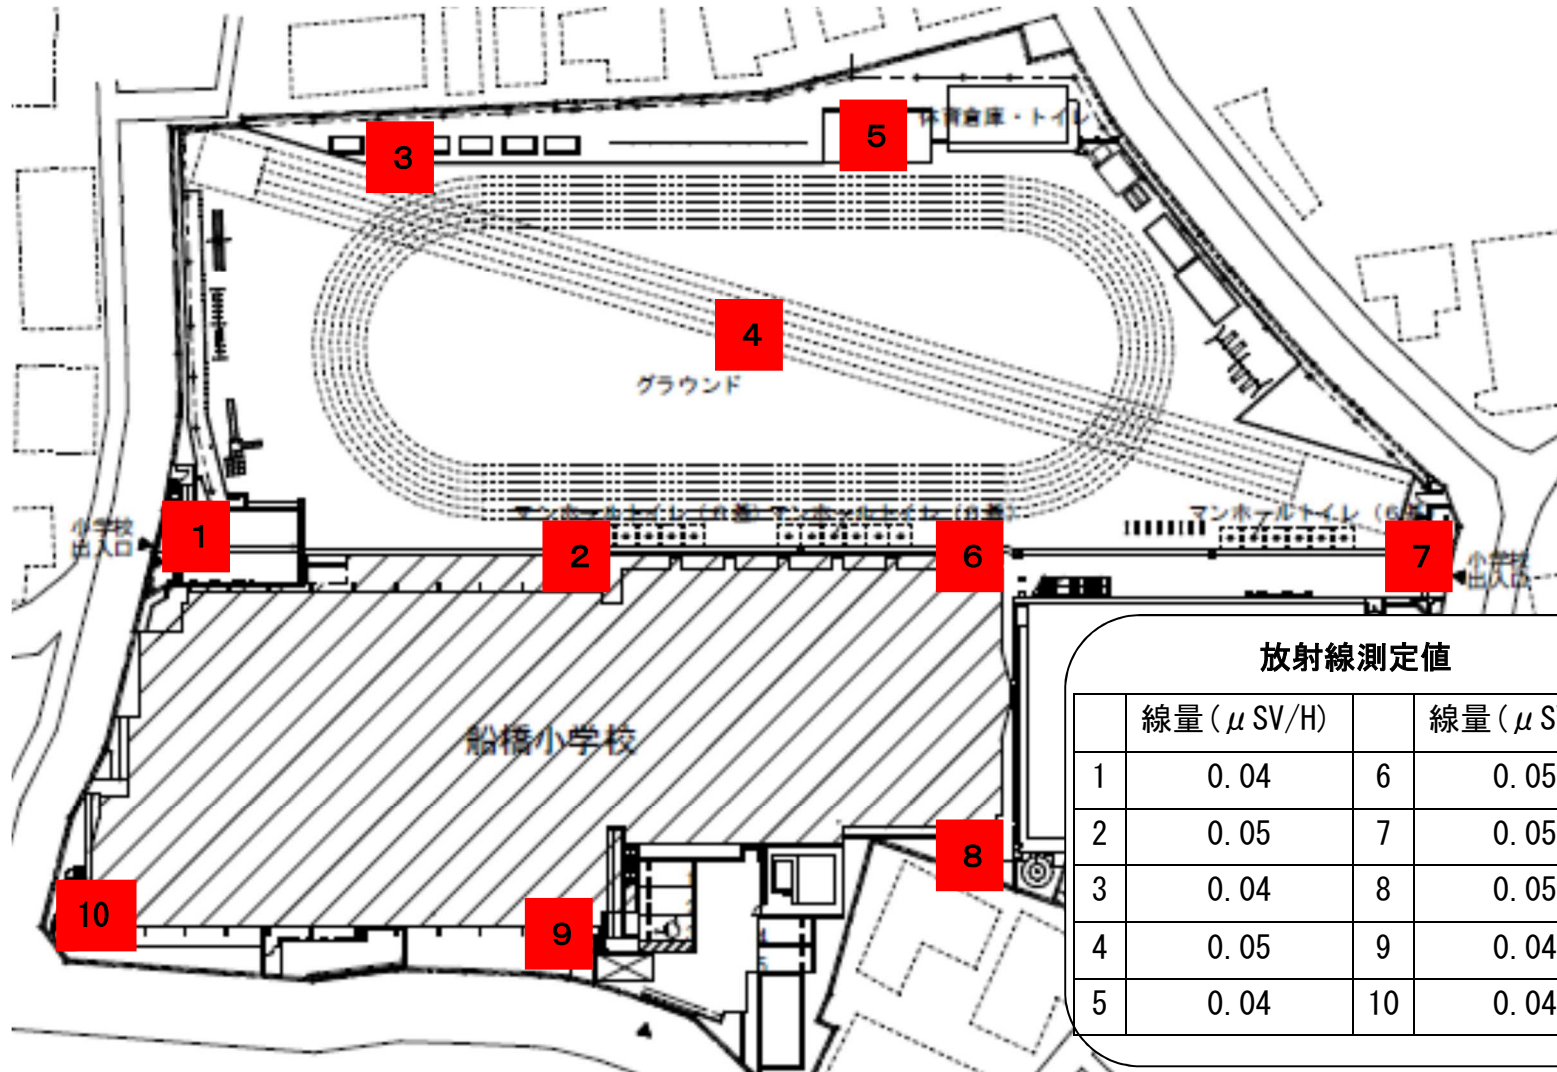

船橋小学校 放射線量測定ポイント

平成29年6月7日(水)

	1 回目	2 回目	3 回目	4 回目	5 回目
1 校門	0.036	0.038	0.043	0.042	0.042
2 側溝	0.051	0.048	0.051	0.050	0.048
3 植え込み	0.034	0.036	0.039	0.041	0.044
4 校庭	0.051	0.050	0.048	0.056	0.054
5 砂場	0.037	0.036	0.038	0.041	0.040
6 側溝	0.056	0.054	0.055	0.048	0.044
7 校門	0.049	0.049	0.050	0.045	0.045
8 植え込み	0.048	0.048	0.044	0.047	0.049
9 雨樋下	0.043	0.042	0.044	0.047	0.047
10 雨樋下	0.046	0.044	0.044	0.045	0.044