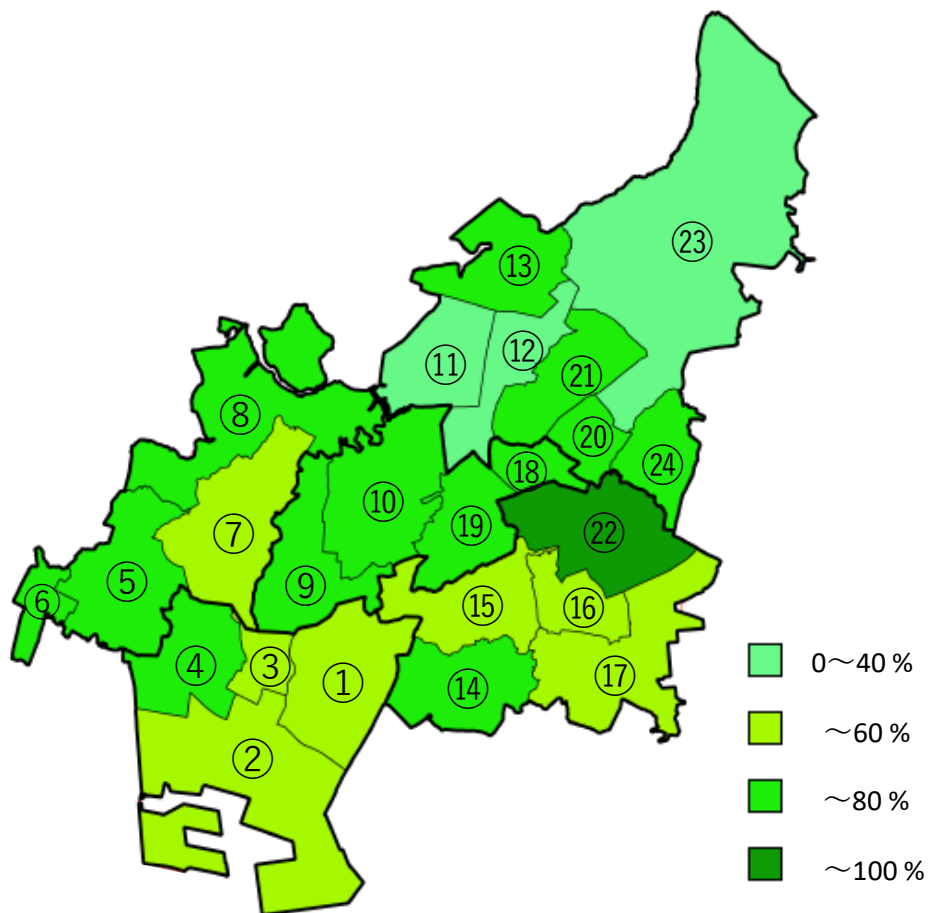

自主防災組織結成率（24地区別）

令和4年4月1日現在

地区番号	地区名	結成率
①	宮本	47.1%
②	湊町	49.3%
③	本町	50.9%
④	海神	63.2%
⑤	葛飾	64.0%
⑥	中山	65.5%
⑦	塚田	52.9%
⑧	法典	67.0%
⑨	夏見	63.0%
⑩	高根・金杉	66.4%
⑪	二和	17.0%
⑫	三咲	31.9%
⑬	八木が谷	60.5%
⑭	前原	66.6%
⑮	二宮・飯山満	58.6%
⑯	薬円台	44.6%
⑰	三山・田喜野井	59.4%
⑱	高根台	63.3%
⑲	新高根・芝山	67.4%
⑳	松が丘	78.2%
㉑	大穴	72.8%
㉒	習志野台	81.4%
㉓	豊富	37.3%
㉔	坪井	64.3%