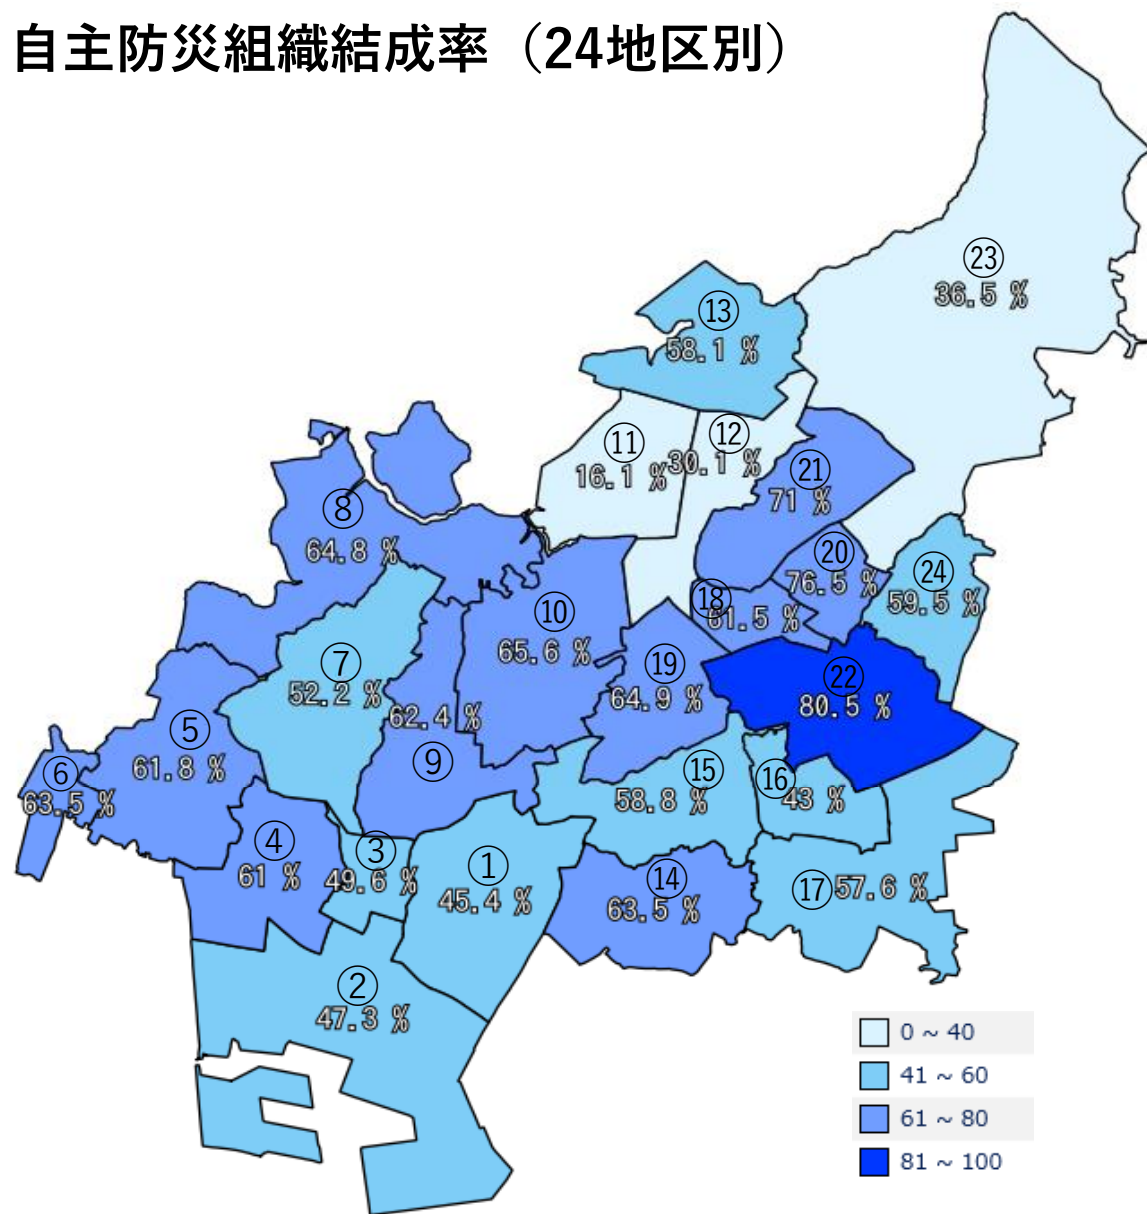

自主防災組織結成率（24地区別）

地区番号	地区名	結成率
①	宮本	45.4%
②	湊町	47.3%
③	本町	49.6%
④	海神	61.0%
⑤	葛飾	61.8%
⑥	中山	63.5%
⑦	塚田	52.2%
⑧	法典	64.8%
⑨	夏見	62.4%
⑩	高根・金杉	65.6%
⑪	二和	16.1%
⑫	三咲	30.1%
⑬	八木が谷	58.1%
⑭	前原	63.5%
⑮	二宮・飯山満	58.8%
⑯	薬円台	43.0%
⑰	三山・田喜野井	57.6%
⑱	高根台	61.5%
⑲	新高根・芝山	64.9%
⑳	松が丘	76.5%
㉑	大穴	71.0%
㉒	習志野台	80.5%
㉓	豊富	36.5%
㉔	坪井	59.5%

令和6年4月1日現在