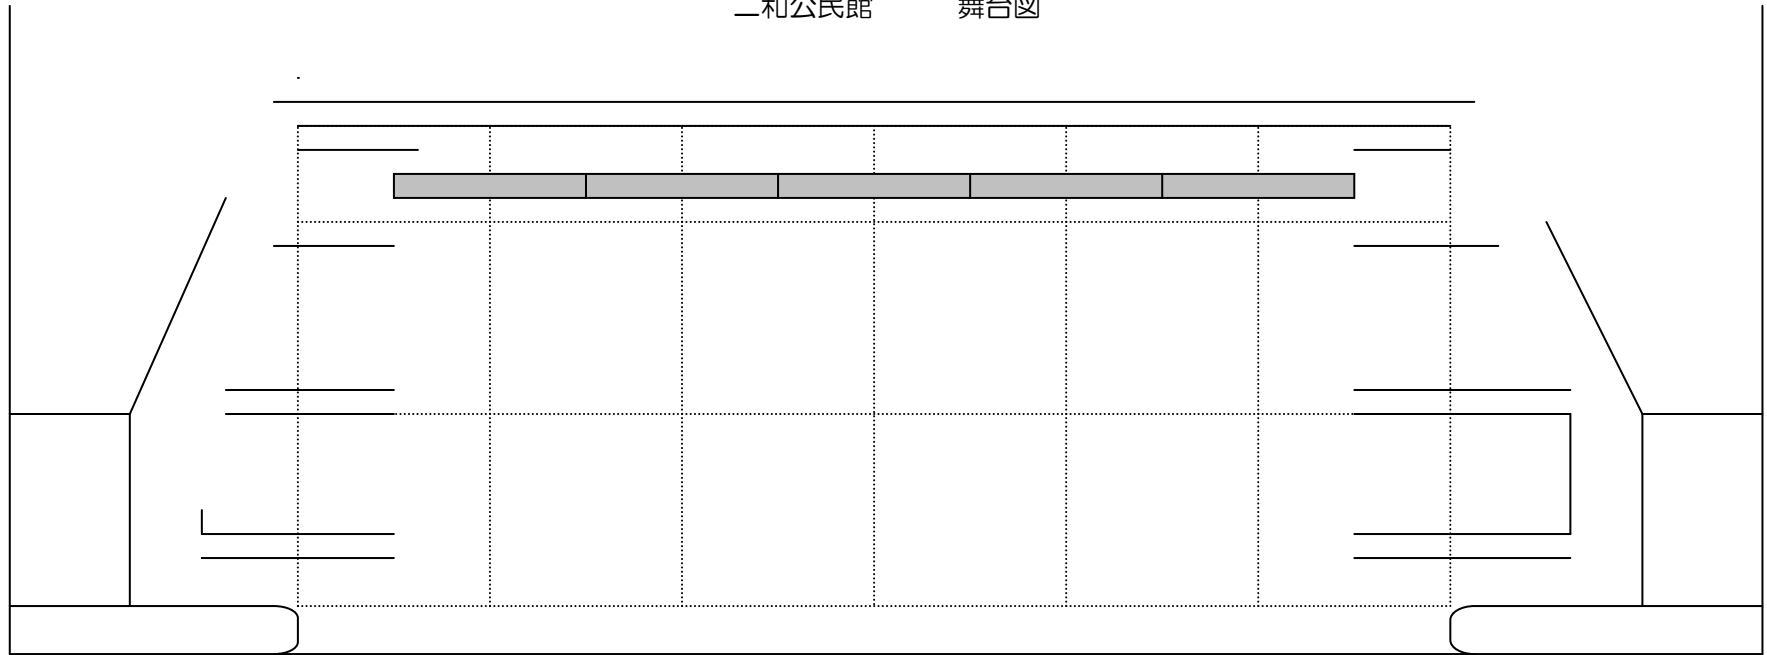

二和公民館 舞台図

1間(1.8m)

間口 11m 高さ 4m

1間(1.8m)