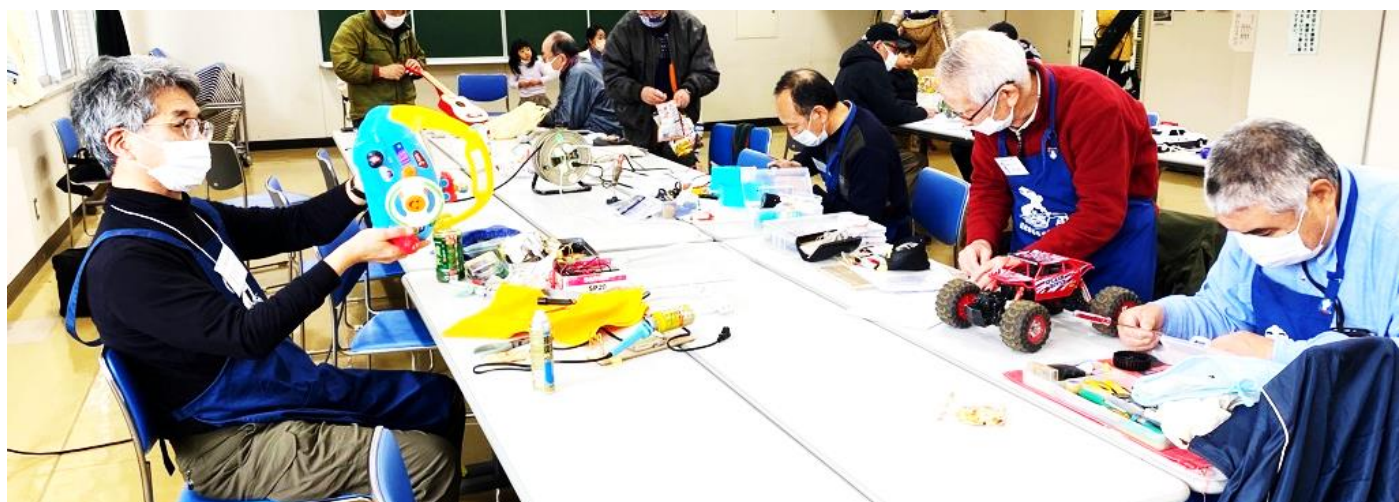

# おもちゃの病院

こわれた大事なおもちゃを治療(修理)するボランティア活動です。

■令和6年度開院日時 ※状況に応じて中止させていただく場合があります。

4月6日	5月11日	6月1日	7月6日
8月3日	9月7日	10月5日	11月2日
12月7日	1月4日	2月1日	3月1日

(各土曜日) 午前10時～12時

■場 所 習志野台公民館 3階 講堂

※5月、6月、9月、2月は1階 第1・2集会室です

■料 金 治療(修理)費は無料。部品交換の場合実費がかかります。