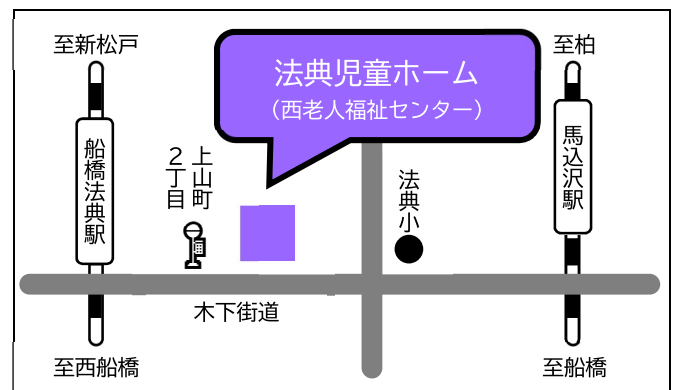

◆利用についてお願い◆

- 入館時に入館票の記入が必要です。お名前・連絡先・学校名等を確認させていただきます。
- 入館時に石鹸による手洗い、または手指の消毒をお願いします。ハンカチはご持参ください。
- 小学生以上のお子さんが来館時に入館票に記入する電話番号は、事故・忘れ物や災害などの緊急時に必要です。連絡先の記入ができない場合、入館できません。自分で記入できるように、メモを持たせる等のご協力をお願いいたします。
- 感染症の流行により、小学校等が休校や学級・学年閉鎖となった場合、該当の学校・学級・学年のお子様は、児童ホームを利用することはできません。

🕒開館時間🕒

9:00~17:00

- ランチタイム(正午~午後1時)の利用方法は館内掲示をご確認いただくか、児童ホームにお問い合わせください。
小学生以上は正午~午後1時の間は帰宅を指導しています。

○休館日

月曜日・祝休日・12月29日から1月3日まで
月曜日が祝休日の場合は翌日も休館

○交通案内

- JR 武蔵野線船橋法典駅から徒歩15分
- 東武野田線馬込沢駅から徒歩25分
- 京成バス・ちばレインボーバス上山町2丁目バス停から徒歩1分