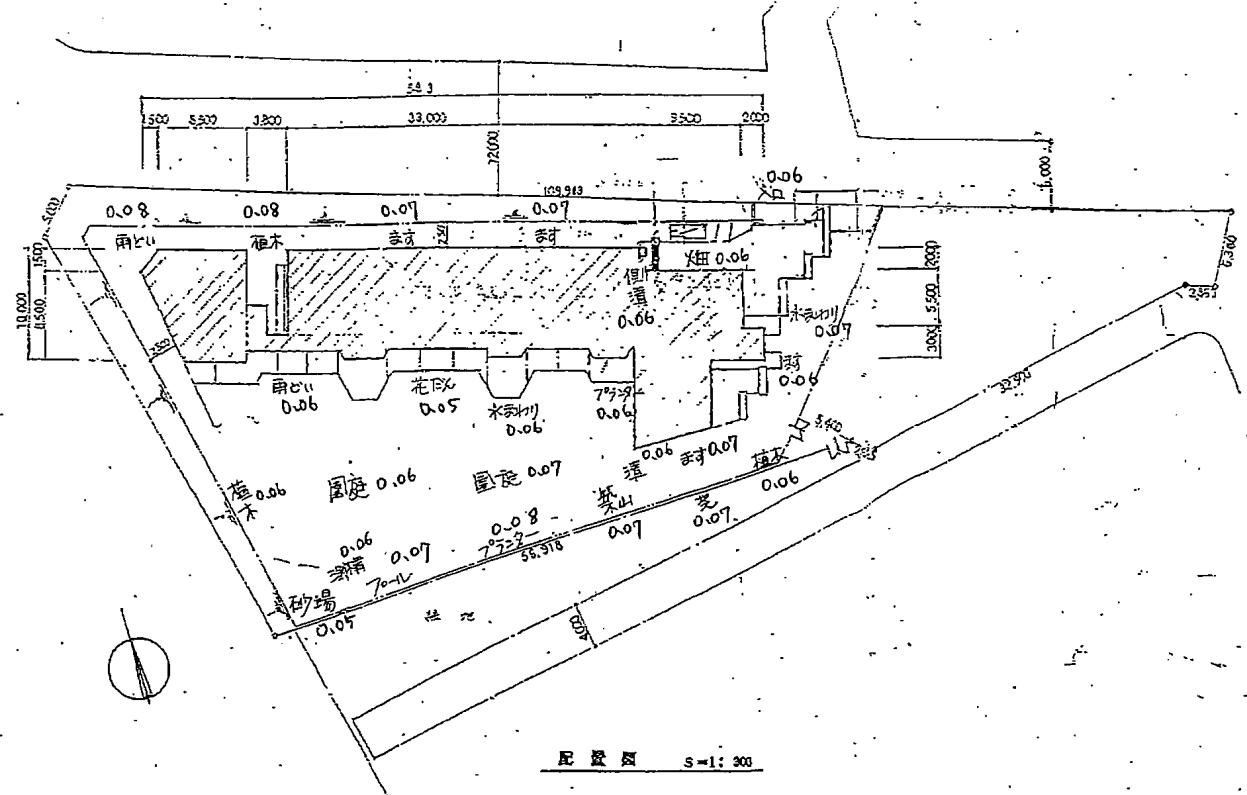

船橋市立香取野台第二保育園
船橋市香取野台9-7-1

配置図

配置図 S=1:300

CHECK	SUBJECT 船橋市立香取野台第二保育園	図名、図内容 配置、案内図	SCALE	SHOT. N.
			DATE	