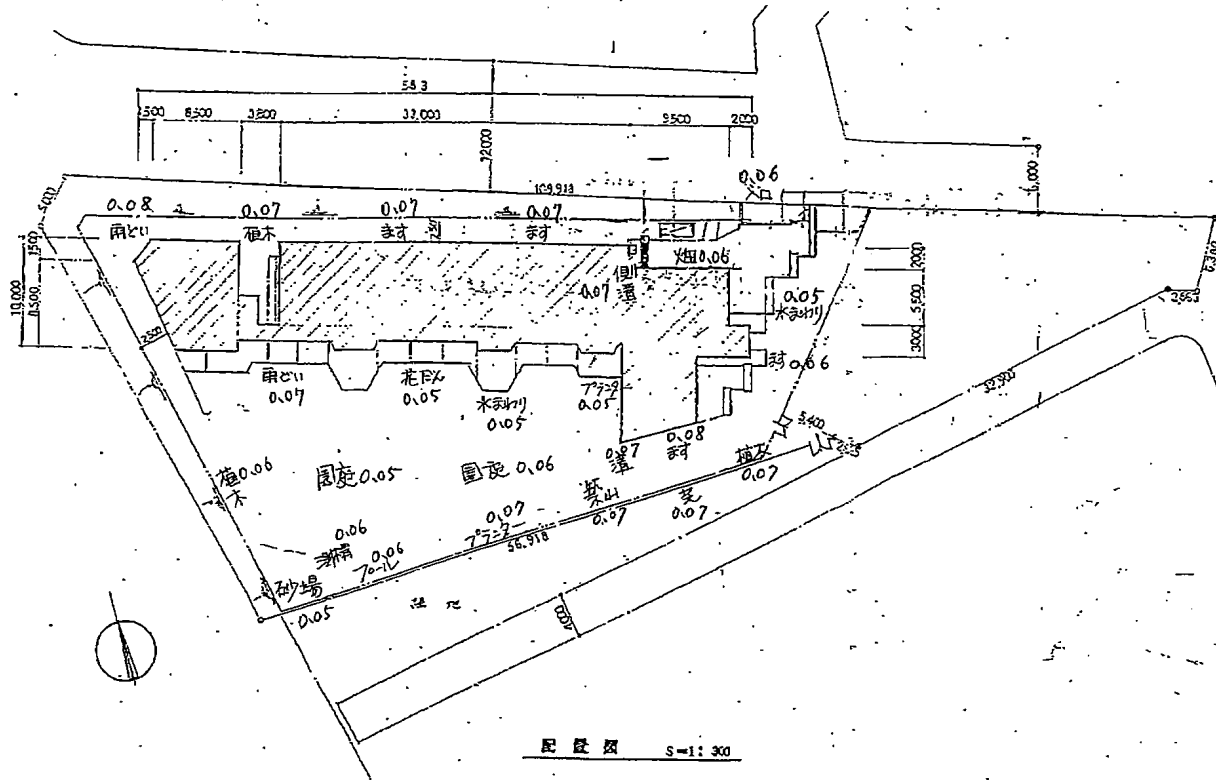

船橋市立香取野台第二保育園
船橋市香取野台9-7-1

配置図 S=1:300

CHECK

SUBJECT
船橋市立香取野台第二保育園

配置、案内図

SCALE

SHEET No.

DATE