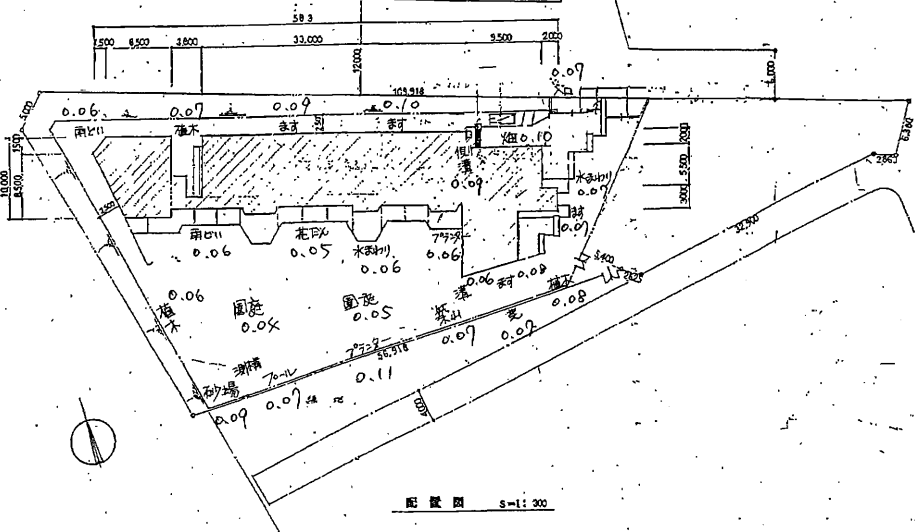

船橋市立習志野台第二保育園
船橋市習志野台7-1

案内圖

配置圖 S=1:300

CHECK	SUBJECT 船橋市立習志野台第二保育園	施設、案内図	SCALE	SHEET No.						
			DATE							