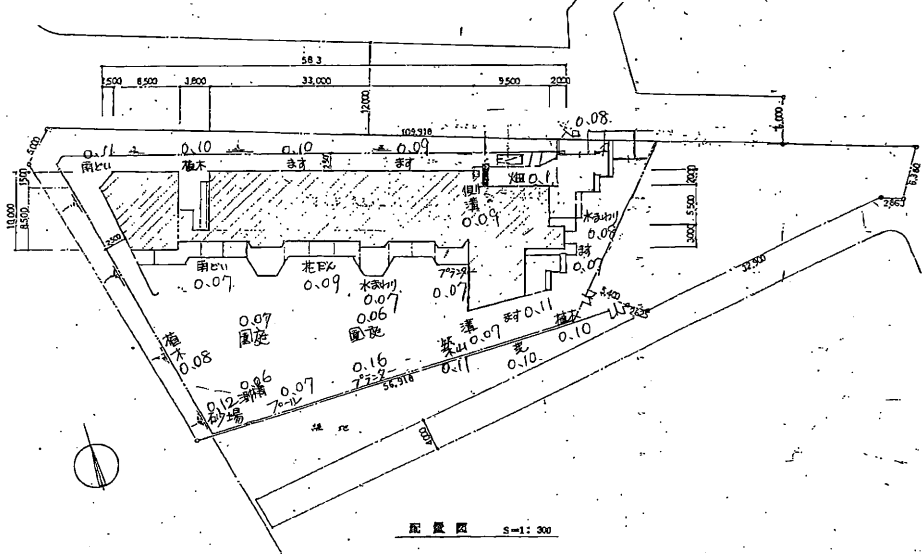

船橋市立智志野台第二保育園
 附属児童遊園地E-7-1

案内図

配置図 S=1:300

CHECK	SUBJECT 船橋市立智志野台第二保育園	設計・監理者	SCALE	SHEET No.					
			DATE						