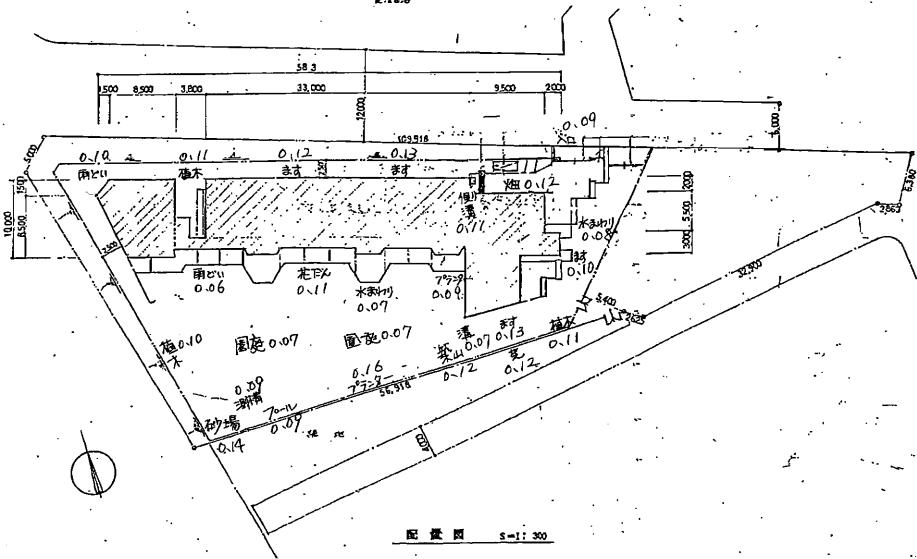

船橋市立習志野台第二保育園  
 船橋市立習志野台第1

案内図

配置図 1:300

CHECK

SUBJECT  
 船橋市立習志野台第二保育園

範囲、案内図

SCALE

SHEET No.

DATE