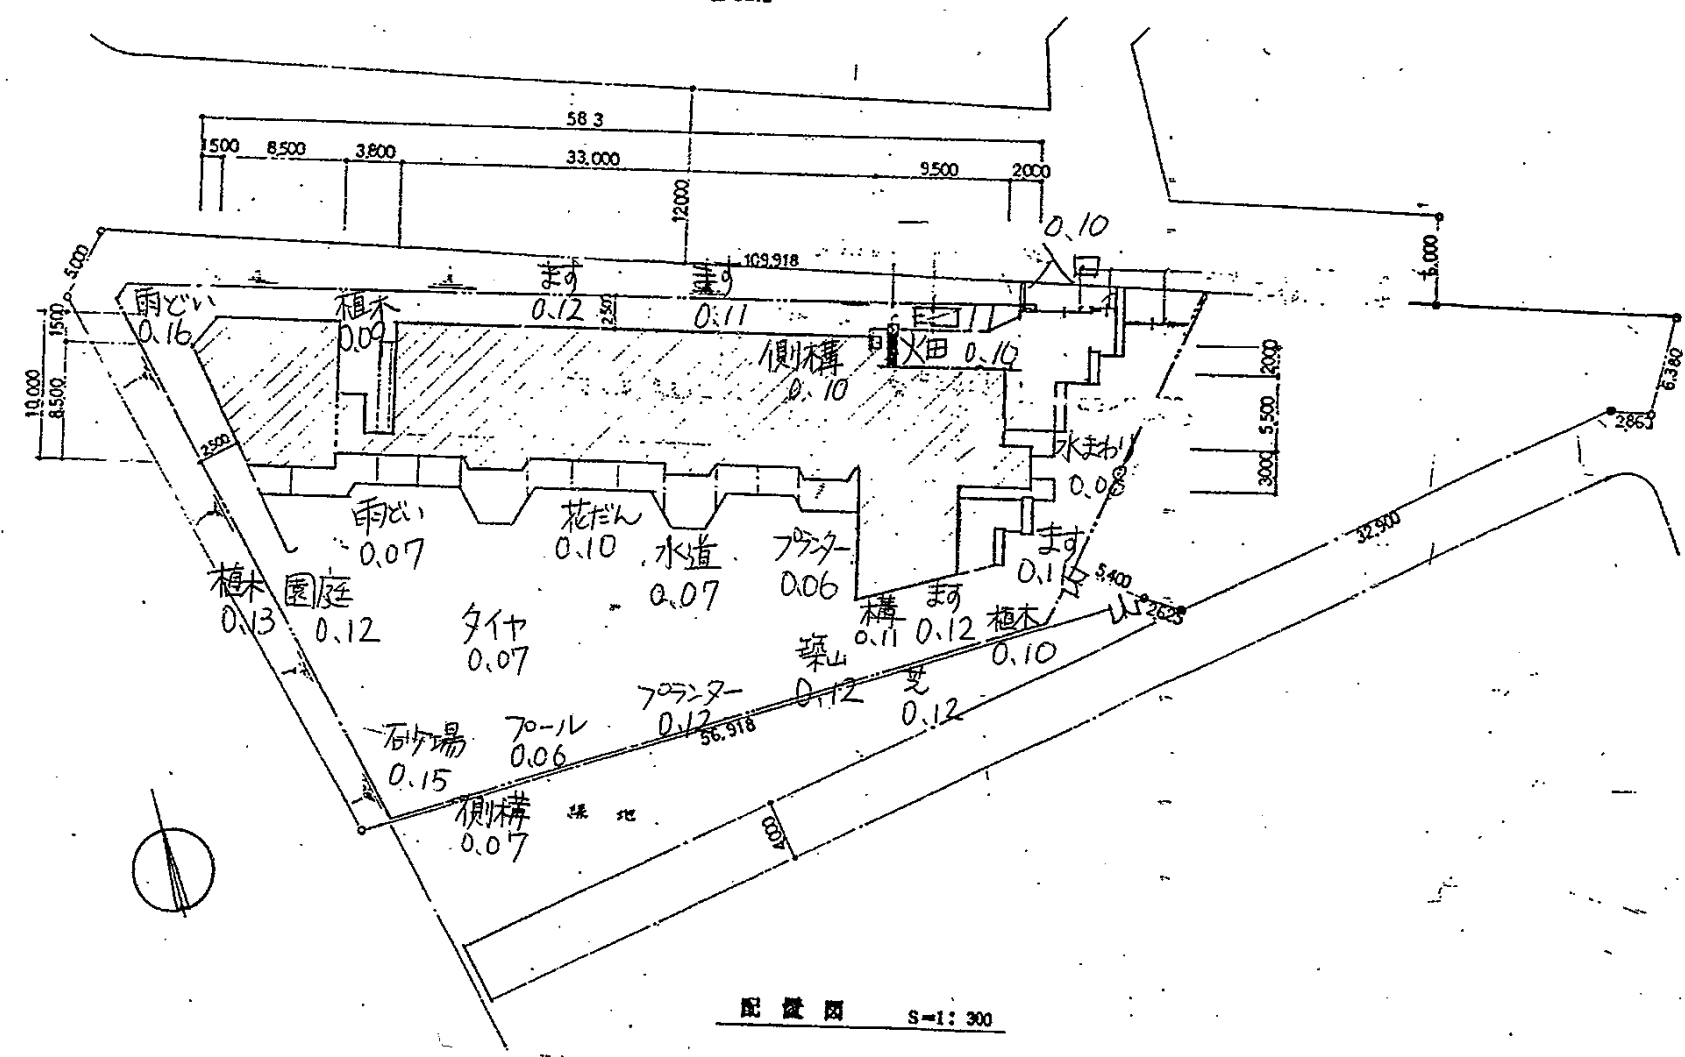

船橋市立習志野台第二保育園
船橋市習志野台8-7-1

案内図

配置図 S=1:300

CHECK	SUBJECT 船橋市立習志野台第二保育園	配置、案内図	SCALE	SHEET. No.					
			DATE						