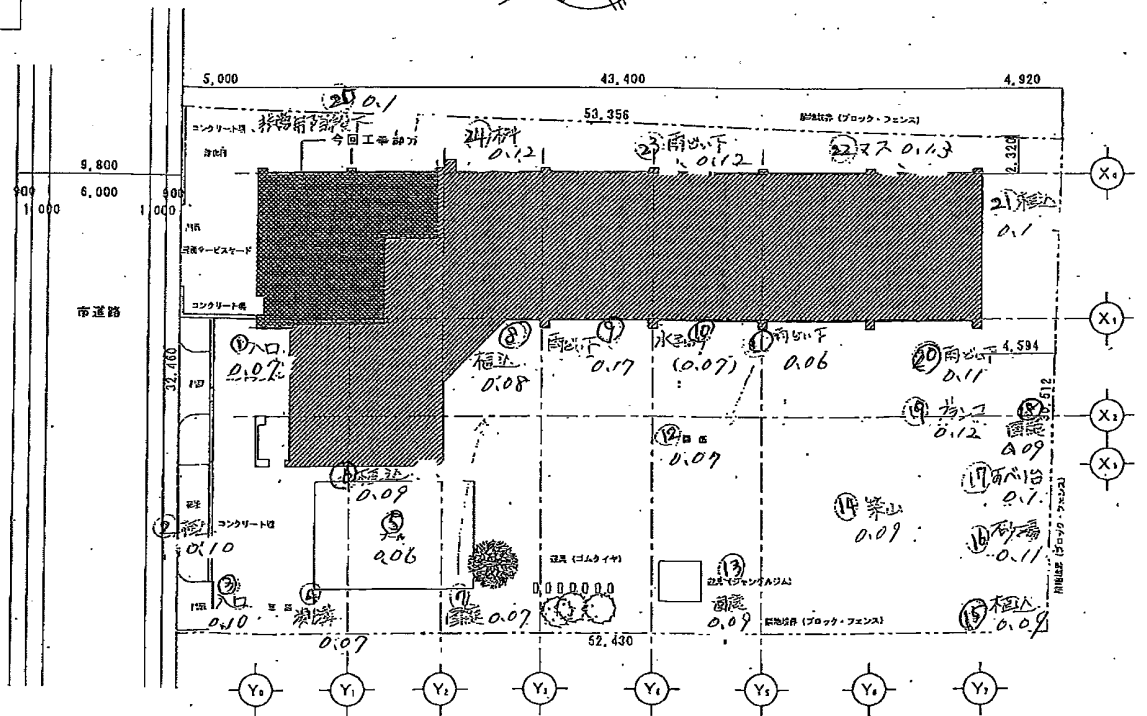

案内図

記憶図

図 号 H.24. 5. 31 湖池	訂 正	月 日	図 尺 1/200	図 示 化	工 事 名 称 船橋市立見常二保育園	図 面 番 号 A-06
		年 月 日	図 面 名 称 案内図・記憶図			