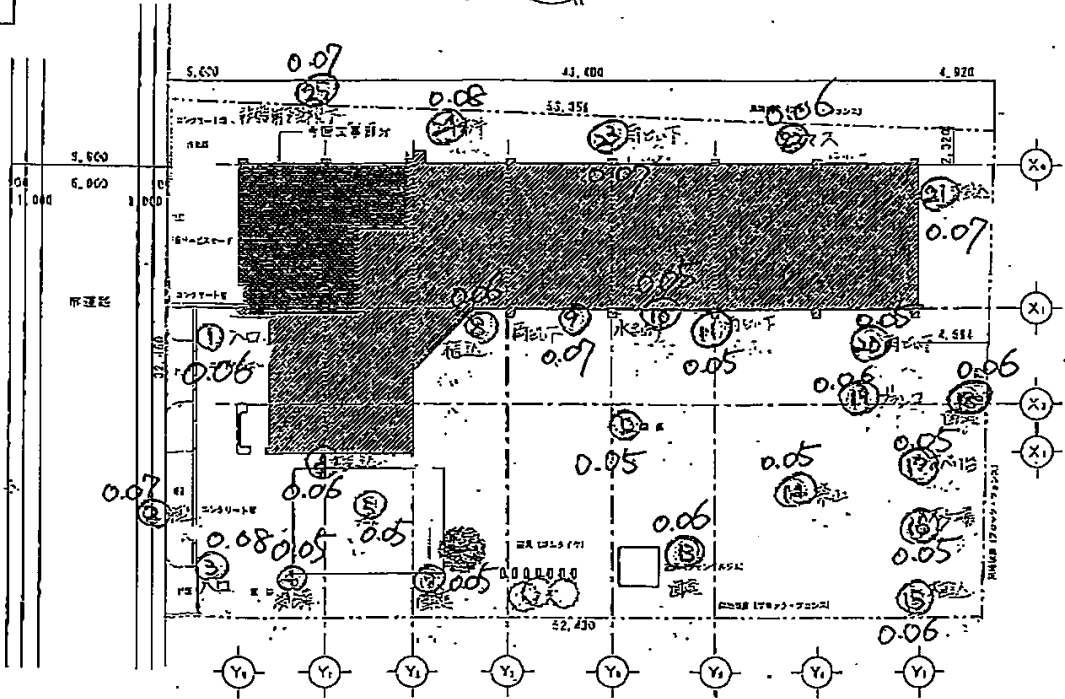

区位图

总平面图

图名	总平面图
比例	1:200
日期	
设计	
审核	

图号	1/200	工程名称	绍兴市立新美第一幼儿园	图例	
设计		审核		日期	
制图		日期		图例	
日期		图例		图例	