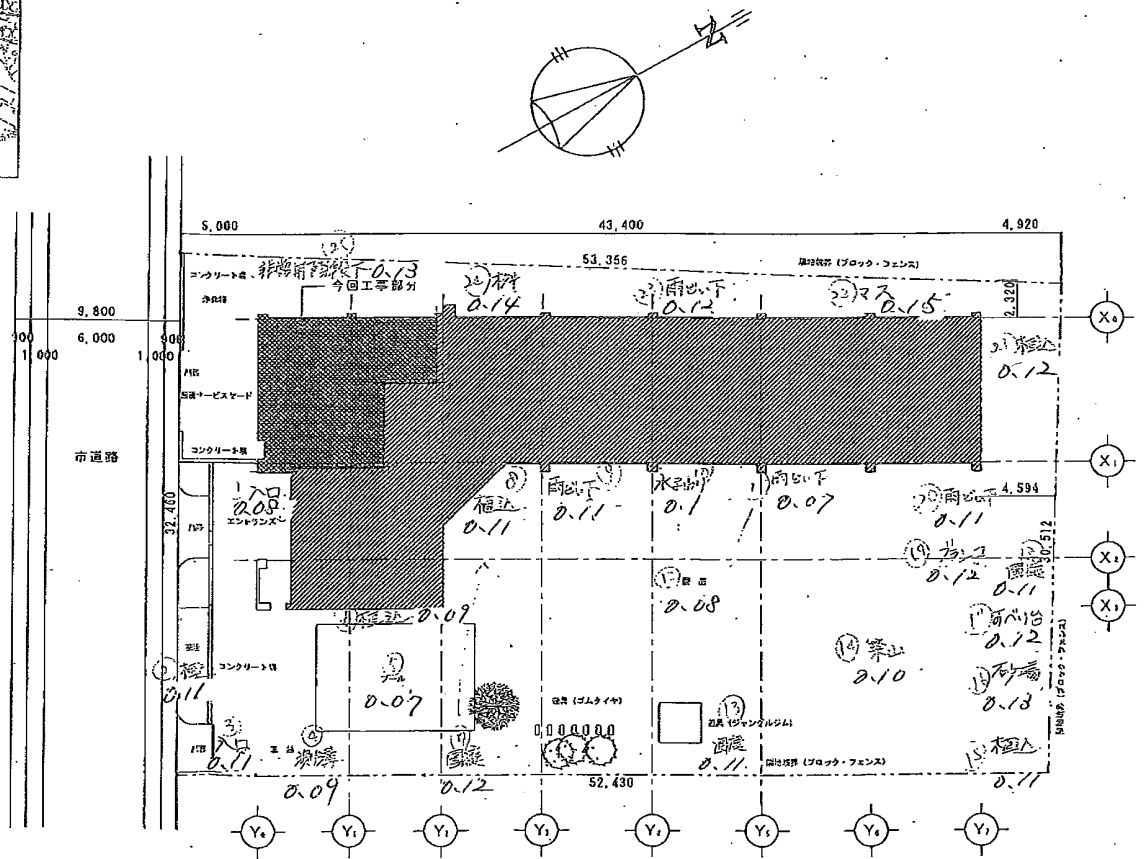

所在地図

配置図

訂正 月日 訂正 月日	訂正 月日 訂正 月日	訂正 月日 訂正 月日	縮尺 1/200 年月日	初案日 製図 提出	工事名 船橋市立夏見第二保育園 園内図・配置図	図面 No. A-06
			年月日	製図 提出	園内図・配置図	A-06