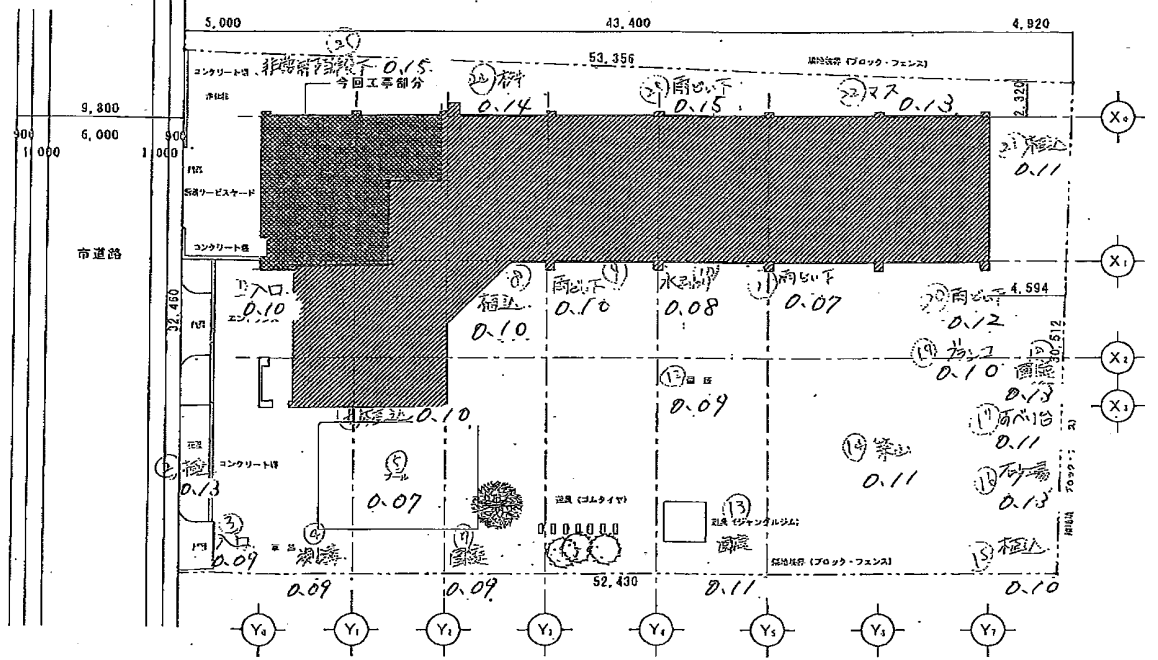

位置図

配置図

図名 船橋市立立見第二保育園 敷地面積 1,200㎡	訂正 . . .	月日 . . .	縮尺 1/200	図系記 図例 図記	工事名 船橋市立立見第二保育園 敷地面積 1,200㎡	図番 A-06