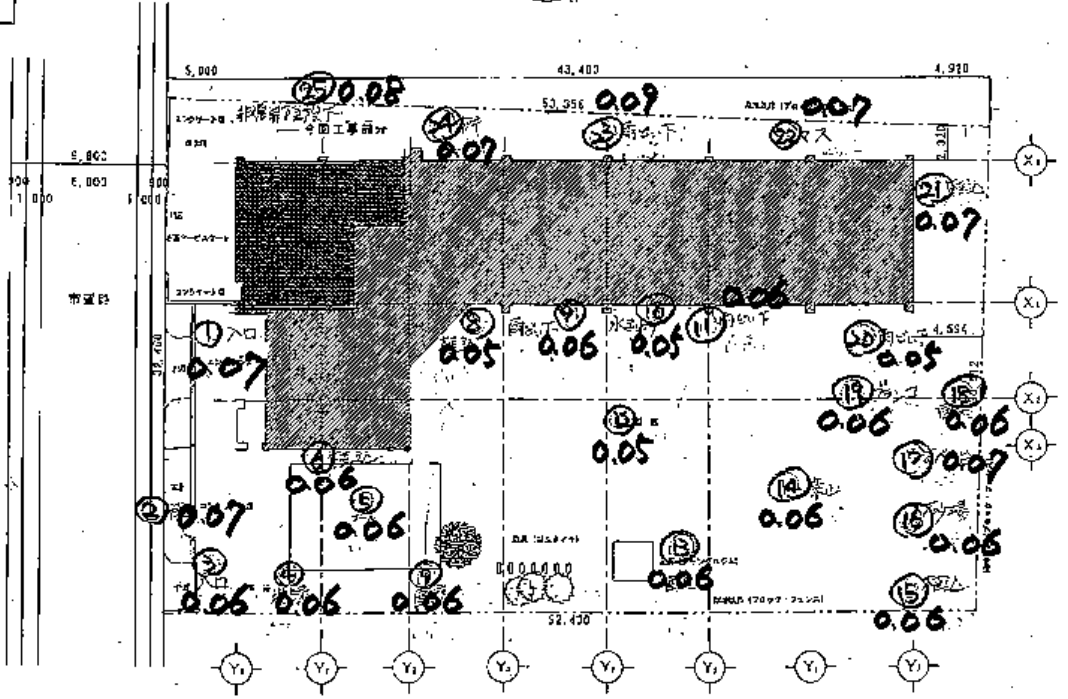

案内図

配置図

図名 1/200 図番 100	比例尺 1/200	設計者 旭城市立夏見第二保育園		図番 A-06
		業種 業内図・配置図		