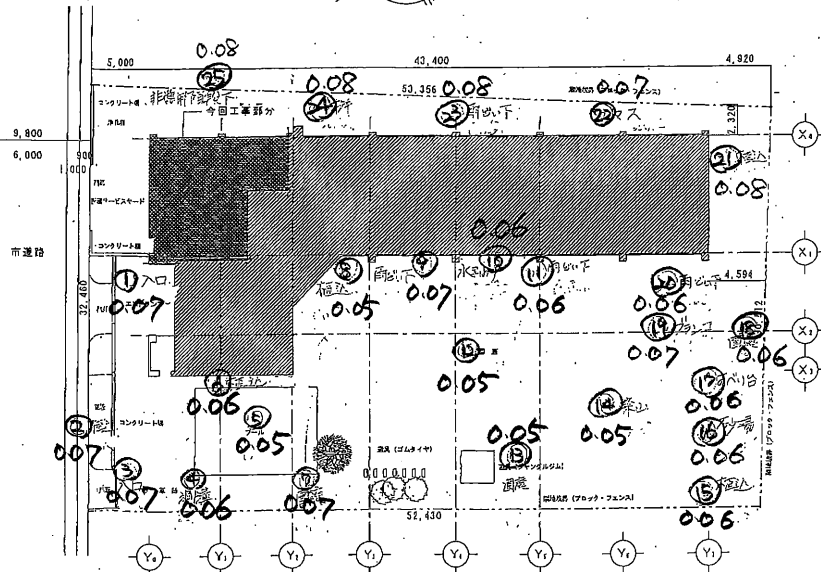

案内図

記述図

図 名 表	訂正	月 日	縮尺 1/200	製図者 田中 誠	工事名称 新橋市立真見第二保育園	図面 No. A-06
		年 月 日	製図 田中 誠	図面 No. 案内図・記述図		