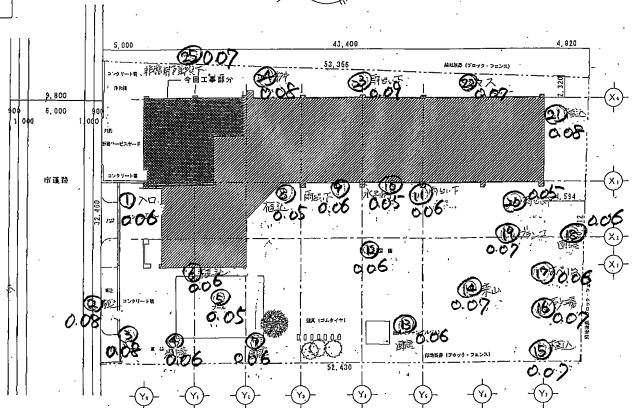

26.9.16. 第36回 夏見第=保壽園.

案内図

<table border="1"> <tr> <td> </td> <td> </td> <td> </td> <td> </td> </tr> <tr> <td> </td> <td> </td> <td> </td> <td> </td> </tr> <tr> <td> </td> <td> </td> <td> </td> <td> </td> </tr> </table>														縮尺 1/200 縮尺 1/200	用途 居住 用途 居住	建築主 建設市立夏見第二保育園 建築主 建設市立夏見第二保育園	図面 No. A-06 図面 No. A-06