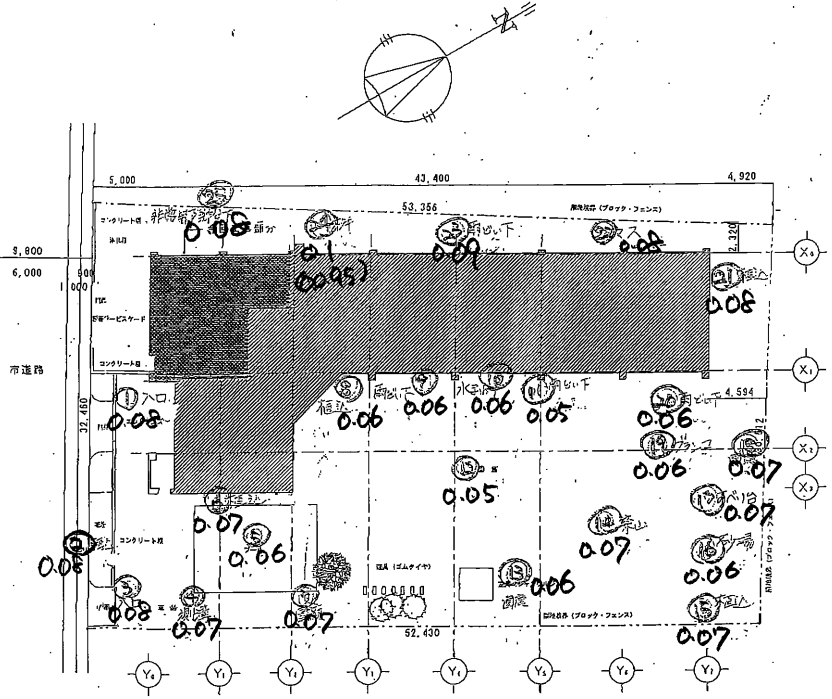

26. 6. 18

夏見第 = 保育園

案内図

配置図

<table border="1"> <tr> <td>図</td> <td></td> <td>日</td> <td></td> </tr> <tr> <td>号</td> <td></td> <td></td> <td></td> </tr> <tr> <td>次</td> <td></td> <td></td> <td></td> </tr> </table>	図		日		号				次				縮尺 1/200 図名 夏見第		建築名 船橋市立夏見第二保育園 図説名 案内図・配置図		図番 A-06
	図		日														
号																	
次																	

26