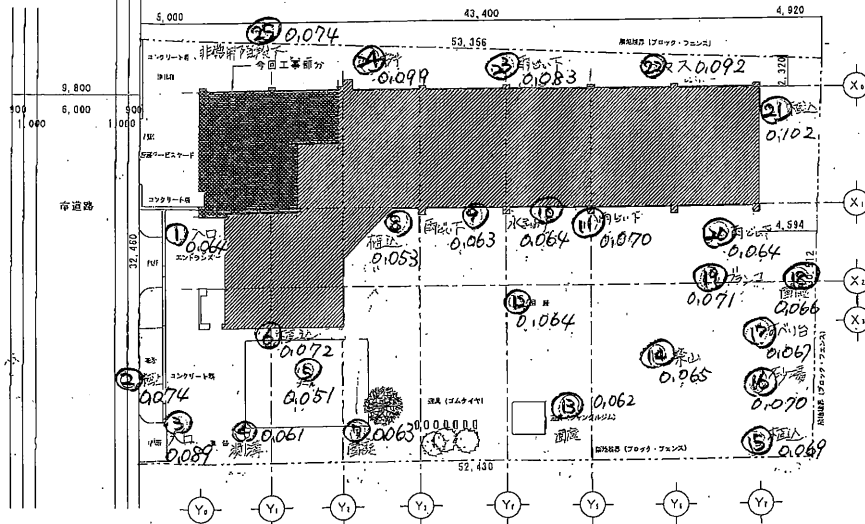

案内図

記述図

夏見第二保育園 計画 月日 年 月 日	1/200 縮尺 設計 監工	船橋市立夏見第二保育園 計画 設計 監工	図面 No. A-06 案内図・記述図