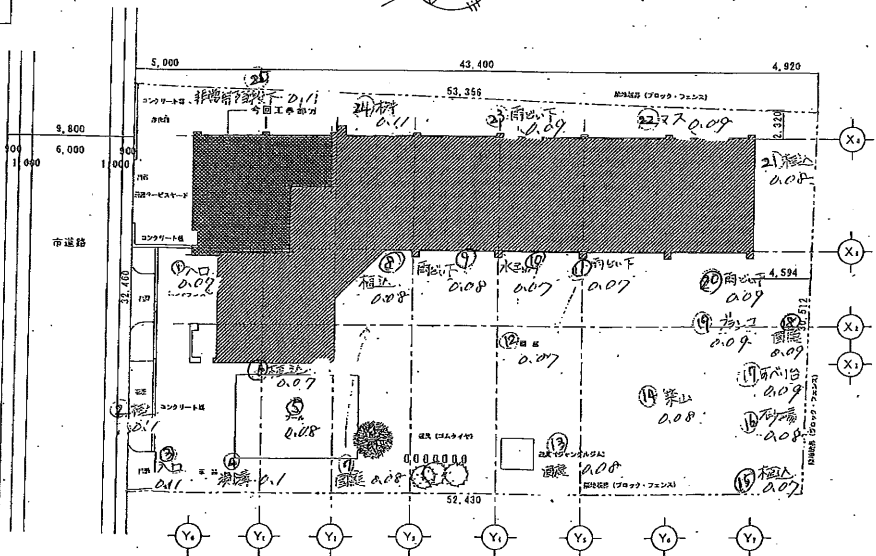

案内図

配線図

復見第一保育園	月日 25/1/21	図案名 給保市立夏見第二保育園	縮尺 1/200	図名 案内図・配線図		図番 A-06
				図番 	図番 	