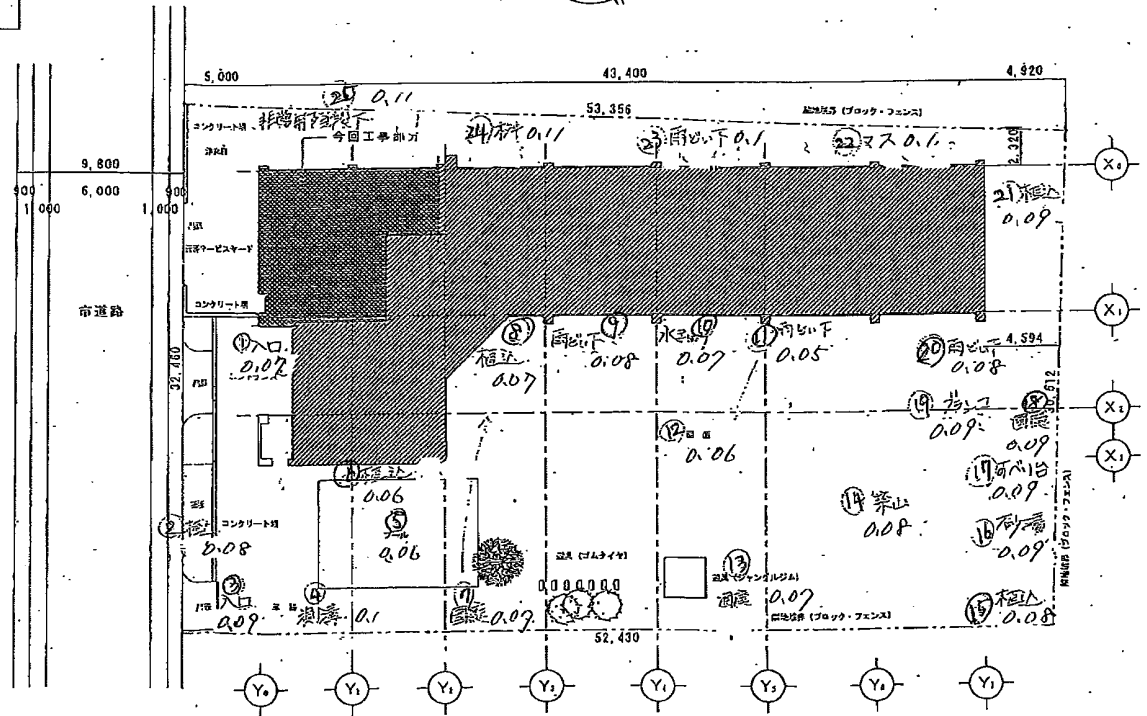

位置図

配置図

復見第二保育園 訂正 月日 11.24.12.27	縮尺 1/200	製図者 監理者 設計者 図面名称 給城市立復見第二保育園 案内図・配置図	図面 No. A-06
	年月日	製図 監理 設計	図面名称 案内図・配置図