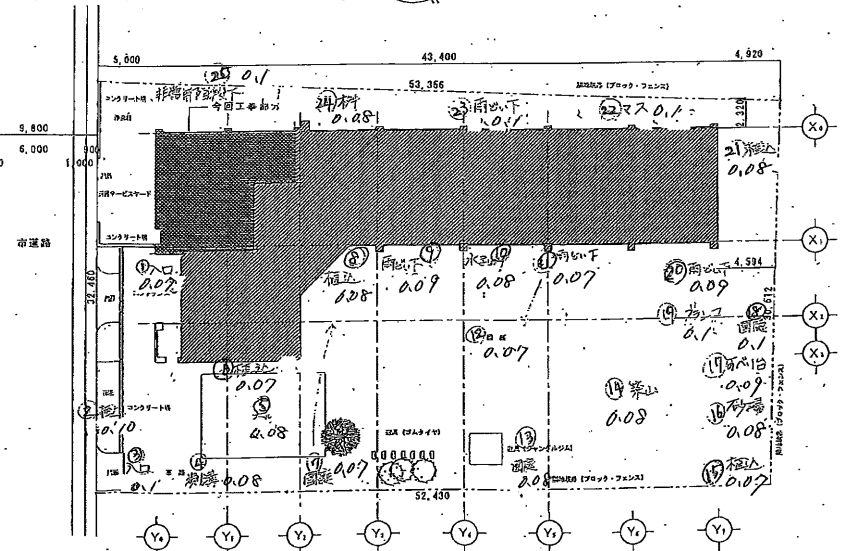

案内図

配置図

頁見野第二保育園 図号 1/200 縮尺 1/200 縮尺	日付 24.10.31	図名 高槻市立見野第二保育園 高内図・配置図	図番 A-08
		備考 高槻市立見野第二保育園 高内図・配置図	

84