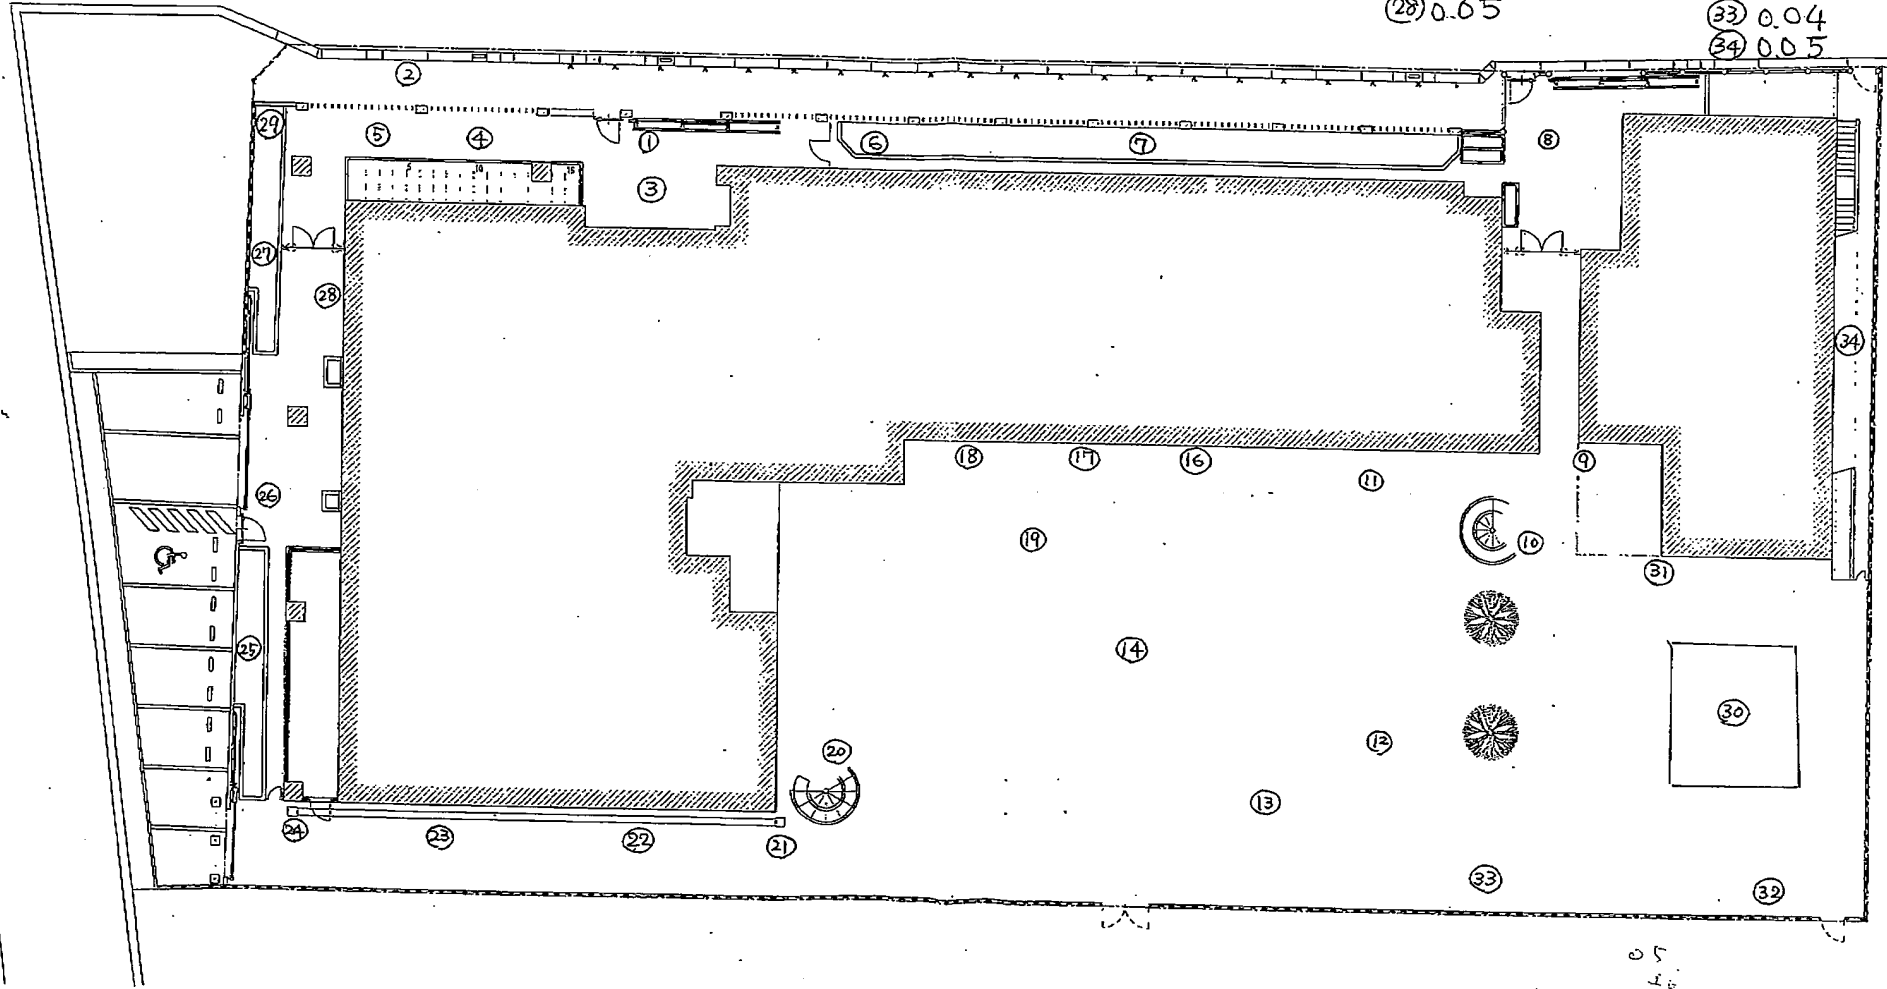

湊町保育園(新園舎) 園庭

- ② 0.04
- ④ 0.04
- ⑤ 0.05
- ⑥ 0.05
- ⑦ 0.05
- ⑧ 0.05
- ⑨ 0.04
- ⑩ 0.05

- 2砂場 ⑩ 0.04
- ⑩ 0.04
- ⑪ 0.04
- ⑫ 0.05
- 3園×口 ⑬ 0.04
- ⑭ 0.05

- 4側溝, 砵 ⑭ 0.04
- ⑮ 0.04
- ⑯ 0.05
- ⑰ 0.04
- ⑱ 0.04
- ⑲ 0.04
- ⑳ 0.06
- ㉑ 0.04
- ㉒ 0.05
- ㉓ 0.05

- 5雨樋下 ㉔ 0.05
- 6植込, 池 ㉕ 0.04
- ③ 0.04
- ⑥ 0.05
- ⑦ 0.04
- ㉖ 0.04
- ㉗ 0.04
- ㉘ 0.05
- ㉙ 0.06
- ㉚ 0.04
- ㉛ 0.04
- ㉜ 0.05

0.5  
A-A  
A-A