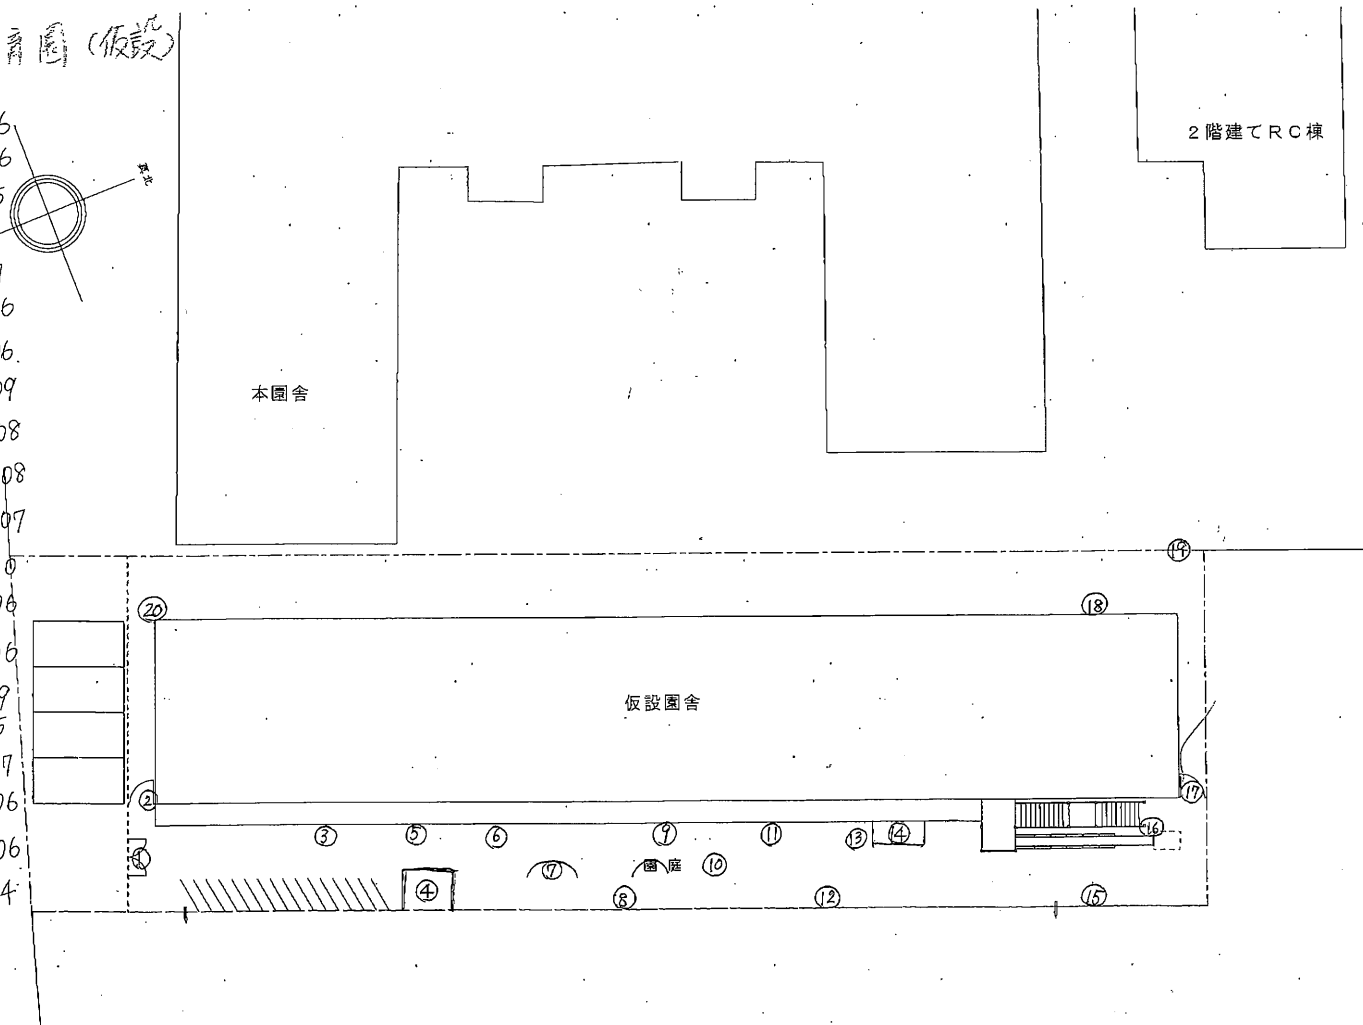

# 凌町保育園 (仮設)

- ① 正門 0.06
- ② 雨樋下 0.06
- ③ 園入口 0.05
- ④ 砂場 0.09
- ⑤ 柵 0.07
- ⑥ 雨樋下 0.06
- ⑦ 築山 0.06
- ⑧ プラタ 0.09
- ⑨ 柵 0.08
- ⑩ 園庭中央 0.08
- ⑪ 雨樋下 0.07
- ⑫ プラタ 0.10
- ⑬ 柵 0.06
- ⑭ 砂場 0.06
- ⑮ プラタ 0.09
- ⑯ 雨樋下 0.05
- ⑰ 北門 0.07
- ⑱ 雨樋下 0.06
- ⑲ 既存扉  
通開口 0.06
- ⑳ 雨樋下 0.04

2階建てRC棟

本園舎

仮設園舎

園庭