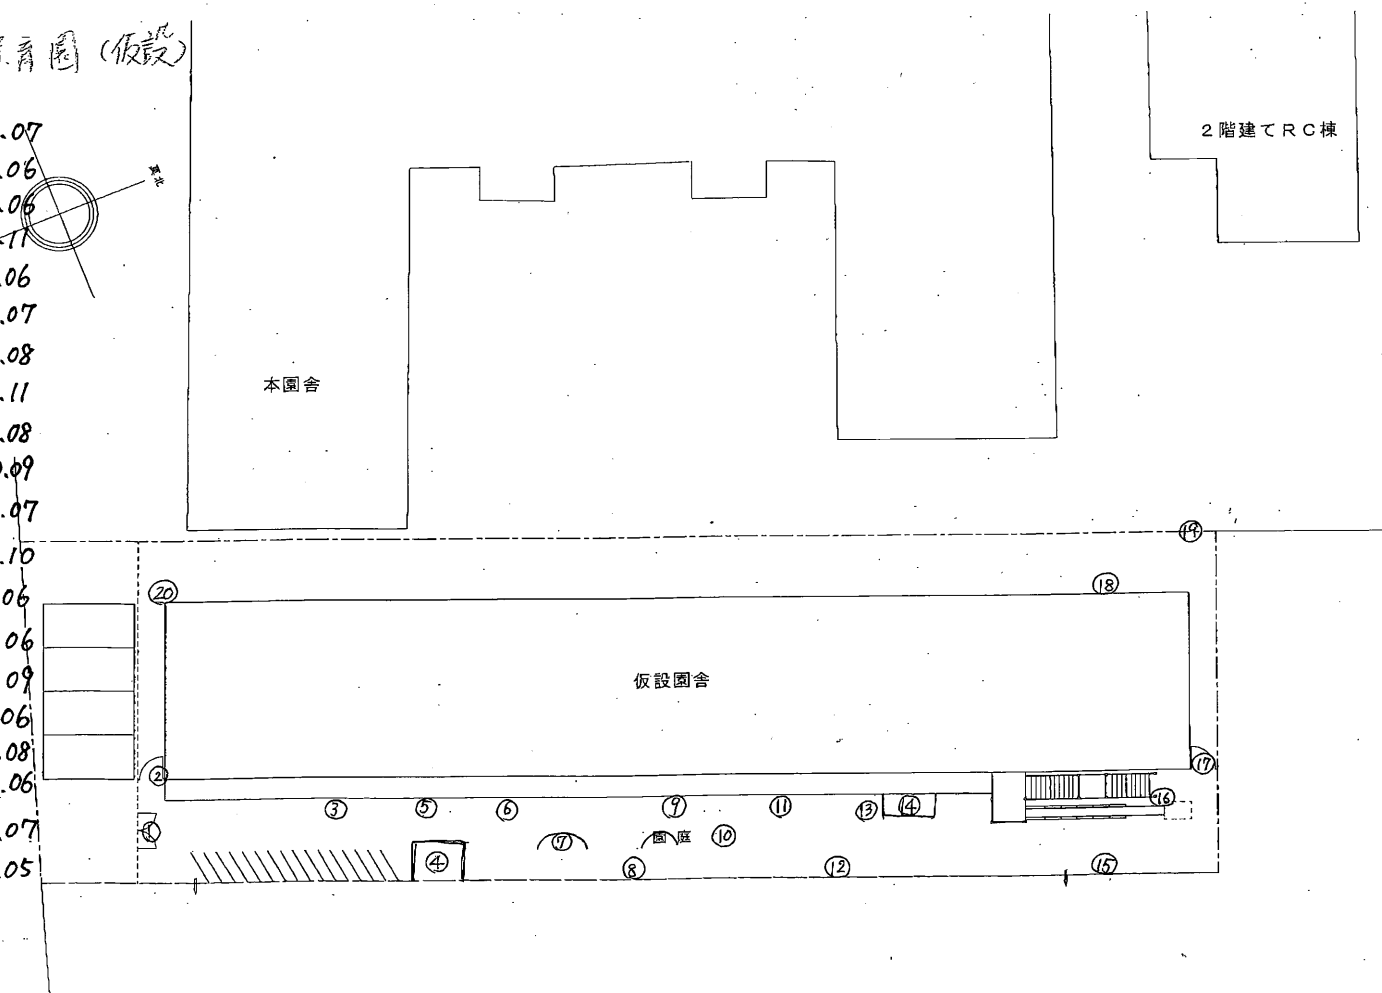

湊町保育園 (仮設)

- ① 正門 0.07
- ② 雨樋下 0.06
- ③ 園入口 0.06
- ④ 砂場 0.11
- ⑤ 柵 0.06
- ⑥ 雨樋下 0.07
- ⑦ 築山 0.08
- ⑧ プラザ 0.11
- ⑨ 柵 0.08
- ⑩ 園庭中央 0.09
- ⑪ 雨樋下 0.07
- ⑫ プラザ 0.10
- ⑬ 柵 0.06
- ⑭ 池場 0.06
- ⑮ プラザ 0.09
- ⑯ 雨樋下 0.06
- ⑰ 北門 0.08
- ⑱ 雨樋下 0.06
- ⑲ 既存棟
通開口 0.07
- ⑳ 雨樋下 0.05

2階建てRC棟

本園舎

仮設園舎

園庭