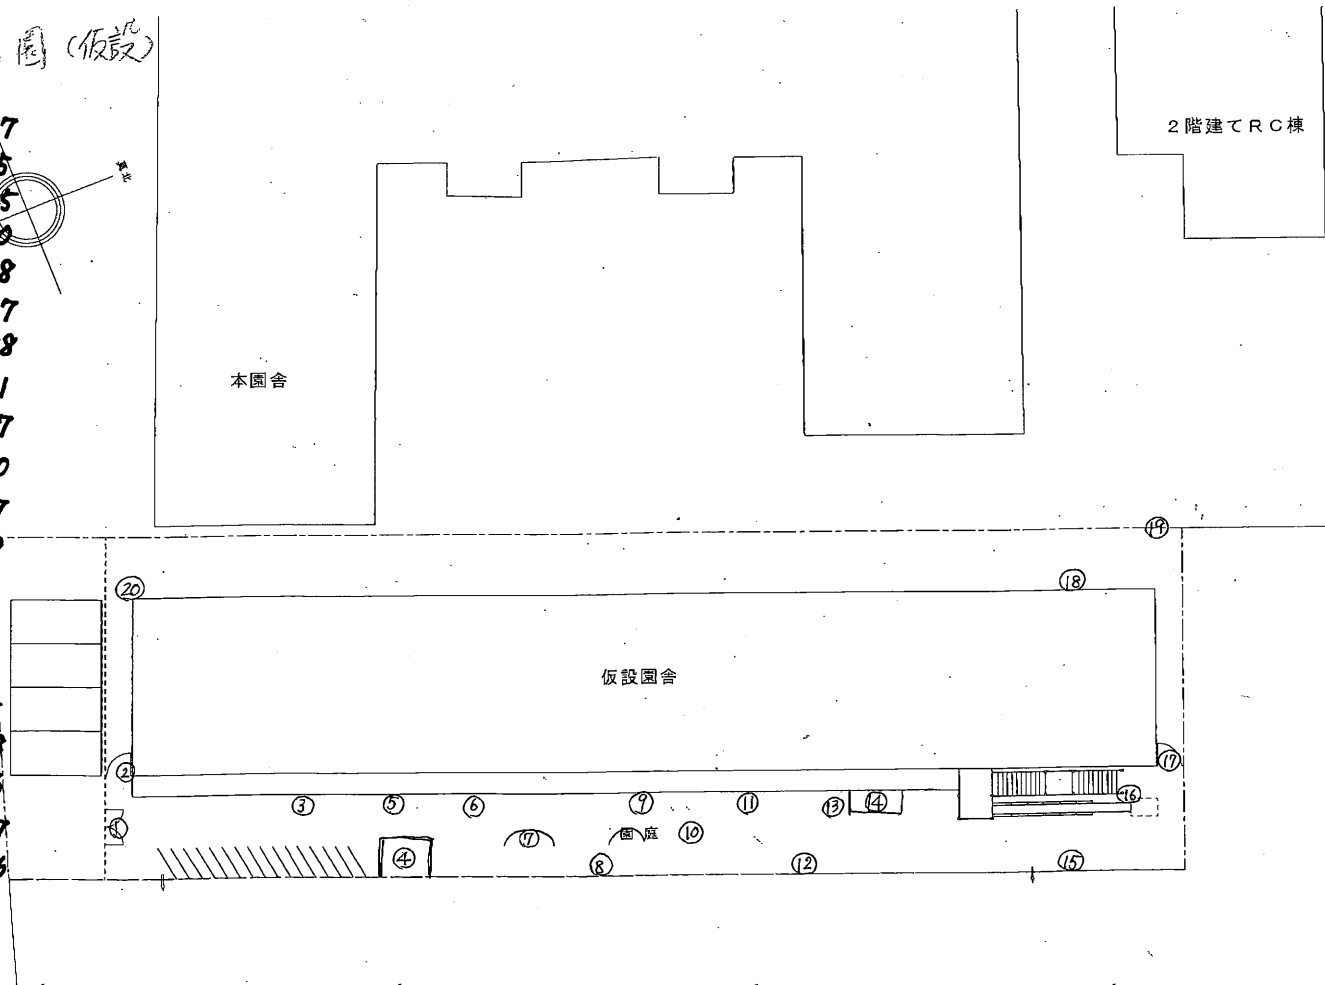

湊町保育園 (仮設)

- ① 正門 0.07
- ② 雨樋下 0.05
- ③ 園入口 0.05
- ④ 砂場 0.10
- ⑤ 樹 0.08
- ⑥ 雨樋下 0.07
- ⑦ 築山 0.08
- ⑧ プラント 0.11
- ⑨ 樹 0.07
- ⑩ 園庭中央 0.10
- ⑪ 雨樋下 0.07
- ⑫ プラント 0.09
- ⑬ 樹 0.08
- ⑭ 砂場 0.06
- ⑮ プラント 0.09
- ⑯ 雨樋下 0.05
- ⑰ 北門 0.08
- ⑱ 既存棟  
通用口 0.07
- ⑳ 雨樋下 0.06

2階建てRC棟

本園舎

仮設園舎

園庭