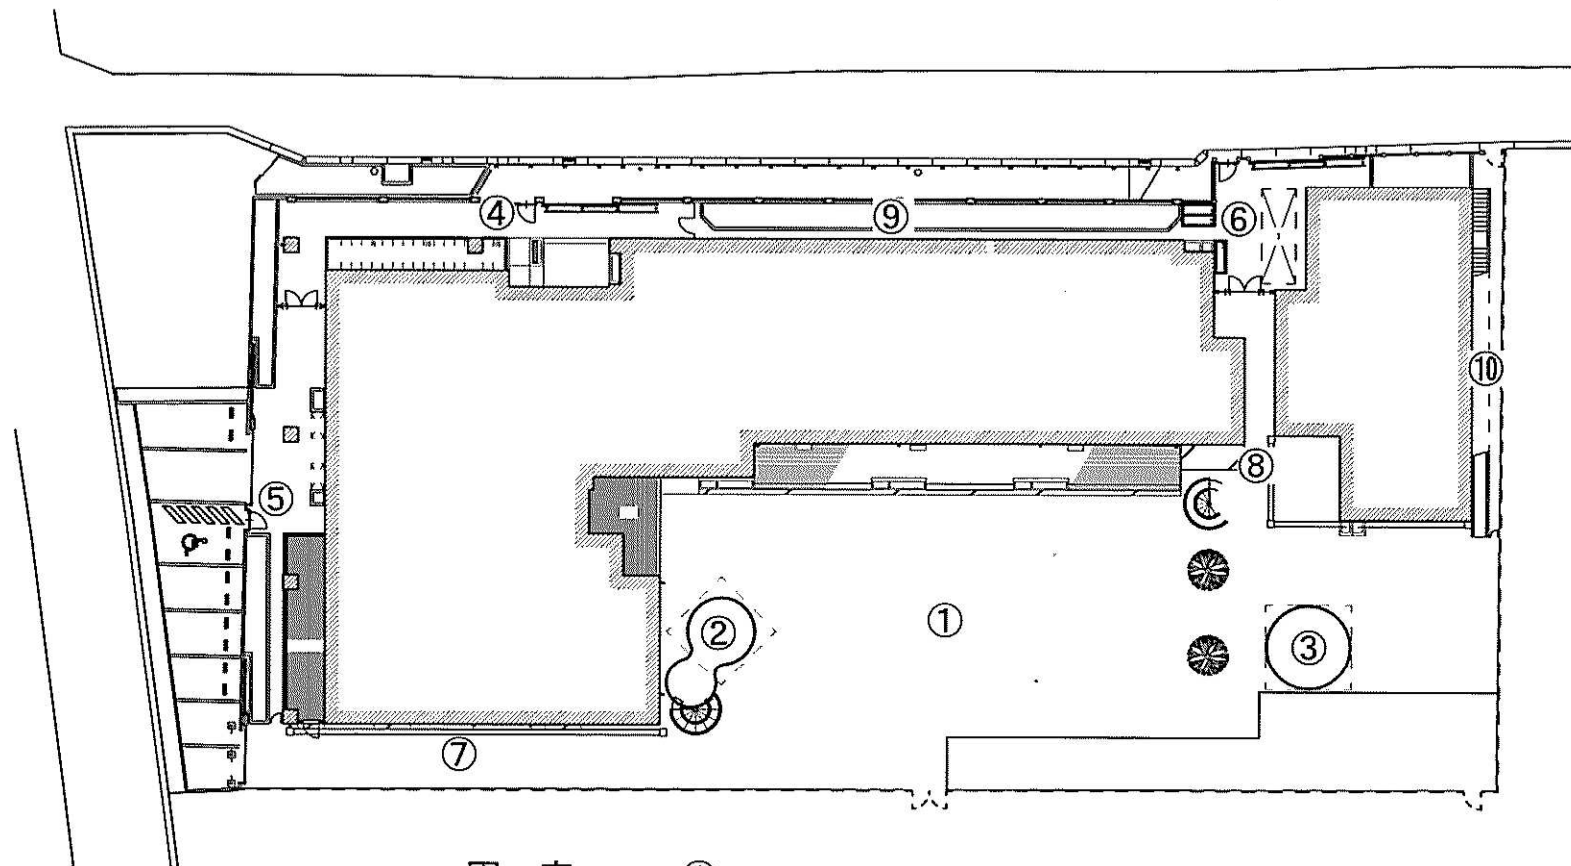

船橋市立湊町保育園

- | | |
|------|-----|
| 園庭 | ① |
| 砂場 | ②・③ |
| 園入り口 | ④・⑤ |
| 側溝・枡 | ⑥・⑦ |
| 雨樋下 | ⑧ |
| 植込み他 | ⑨・⑩ |